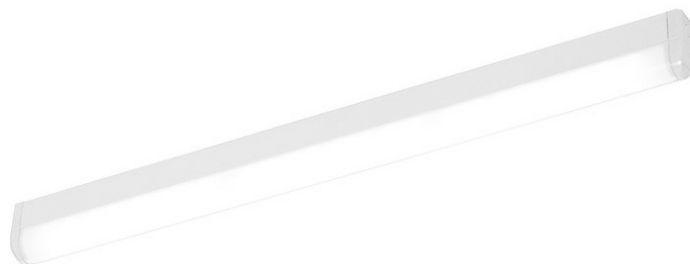

SPECTO LED 32W MAT 4000K 1252MM

PODROBNÁ PRODUKTOVÁ KARTA

TECHNICKÉ PARAMETRY

Index:	343919
Stupeň těsnosti:	IP40
Odolnost proti nárazu:	IK02
Nominální výkon [W]:	32
Světelný tok svítidla [lm]*:	3200
Teplota barvy [K]:	4000
Index podání barev (Ra):	>80
Energetická třída:	A
Materiál karoserie:	práškově lakovaný ocelový plech
Materiál difuzoru:	PMMA

VLASTNOSTI PRODUKTU

Povrchové stropní nebo nástěnné vysoce výkonné LED svítidlo s kompaktní prostorově úspornou konstrukcí. Vybaveno energeticky úspornými světelnými zdroji LED. Práškově lakovaná ocelová základna, speciální vícevrstvý prizmatický difuzor kombinující kryt PMMA s vysokou odolností proti UV záření a optický systém z polypropylenu nebo jednovrstvý opálový difuzor PMMA s vysokou odolností proti UV záření.

APLIKACE

Víceúčelové LED svítidlo určené pro vnitřní použití k osvětlování veřejných prostor a chodeb (administrativní budovy, školy a univerzity, zdravotnické budovy) se doporučuje zejména pro použití v malých prostorech nebo jako doplňkové osvětlení. Je vhodné pro nové aplikace i jako náhrada běžných svítidel T8 & T5 za energeticky úsporná LED řešení. Konstrukce svítidla je přizpůsobena pro povrchovou montáž (na strop nebo na stěnu) pomocí přiložené montážní sady příslušenství.