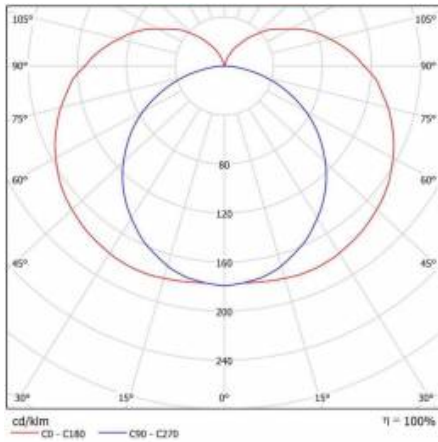

SPECTO LED 32W MAT 4000K 1252MM

PODROBNÁ PRODUKTOVÁ KARTA

TABULKA TECHNICKÝCH PARAMETRŮ

Zdroj světla:	LED modul	Barva těla:	bílý
Nominální výkon [W]:	32	Rozměry (V/Š/H/V) [mm]:	1252/84/45
Jmenovité napájecí napětí [V]:	220-240	Odolnost proti nárazu:	IK02
Frekvence [Hz]:	50-60	Stupeň těsnosti:	IP40
Světelný tok svítidla [lm]:	3200	Montážní verze:	povrchová montáž
Světelná účinnost svítidla [lm/W]:	100	Provozní teplota [°C]:	od -20 do +35
Energetická třída:	A	Čistá hmotnost [kg]:	1.700
Třída ochrany:	I	Záruka [roky]:	5
Teplota barvy [K]:	4000	Certifikát CE:	336/2023
Index podání barev (Ra):	>80	Index:	343919
Účinnost:	0.90	EAN:	5905963343919
Životnost LED L70B50 [h]:	81000	Typ kategorie:	paprsky
Materiál difuzoru:	PMMA	Třída ETIM:	EC000109
Typ difuzoru:	PRM MAT	Fotobiologická bezpečnost:	riziková skupina 1 (nízké riziko)
Materiál karosérie:	práškově lakovaný ocelový plech	Manuál:	Download PDF

SVĚTELNÁ KŘIVKA

Datum vytvoření karty: 06 červenec 2023

Výrobce si vyhrazuje právo na změny v průběhu zdokonalování výrobku a na konstrukční změny nebo modernizaci prezentovaného výrobku. Svítidlo splňuje požadavky směrnice EU ROHS 2001/65/EU. Produktový list není obchodní nabídkou. *Tolerance parametrů je +/- 10%.

Tento produkt podléhá pravidlům recyklace elektrické a elektronické zařízení

Certifikát CE - č.: 336/2023

Lena Lighting S.A.
ul. Kórnicka 52, 63-000 Środa Wielkopolska
tel. +48 61 28 60 333 (Pn-Pt, 8-16), e-mail: hello@lenalighting.pl, www.lenalighting.pl