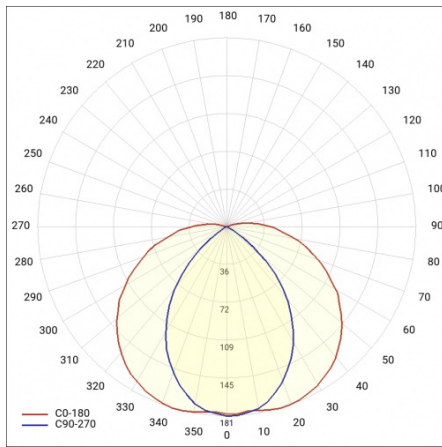

SPECTO LED 24W MAT 4000K 902MM

PODROBNÁ PRODUKTOVÁ KARTA

TABULKA TECHNICKÝCH PARAMETRŮ

Nominální výkon [W]:	24	Barva těla:	bílý
Zdroj světla:	LED modul	Odolnost proti nárazu:	IK02
Teplota barvy [K]:	4000	Stupeň těsnosti:	IP40
Světelný tok svítidla [lm]:	2200	Montážní verze:	povrchová montáž
Jmenovité napájecí napětí [V]:	220-240	Provozní teplota [°C]:	od -20 do +35
Typ difuzoru:	PRM MAT	Čistá hmotnost [kg]:	1.300
Frekvence [Hz]:	50-60	Záruka [roky]:	5
Světelná účinnost svítidla [lm/W]:	92	Certifikát CE:	336/2023
Energetická třída:	A	Index:	343834
Rozměry (V/Š/H/V) [mm]:	902/84/45	EAN:	5905963343834
Třída ochrany:	I	Typ kategorie:	paprsky
Index podání barev (Ra):	>80	Třída ETIM:	EC000109
Účinnost:	0.90	Fotobiologická bezpečnost:	riziková skupina 1 (nízké riziko)
Životnost LED L70B50 [h]:	81000	Manuál:	Download PDF
Materiál difuzoru:	PMMA	Plik LDT:	Download
Materiál karoserie:	práškově lakovaný ocelový plech		

SVĚTELNÁ KŘIVKA

Datum vytvoření karty: 12 únor 2025

Výrobce si vyhrazuje právo na změny v průběhu zdokonalování výrobku a na konstrukční změny nebo modernizaci prezentovaného výrobku. Svítidlo splňuje požadavky směrnice EU ROHS 2001/65/EU. Produktový list není obchodní nabídkou. *Tolerance parametrů je +/- 10%.

Tento produkt podléhá pravidlům recyklace elektrické a elektronické zařízení

Certifikát CE - č.: 336/2023

Lena Lighting S.A.
ul. Kórnicka 52, 63-000 Środa Wielkopolska
tel. +48 61 28 60 333 (Pn-Pt, 8-16), e-mail: hello@lenalighting.pl, www.lenalighting.pl