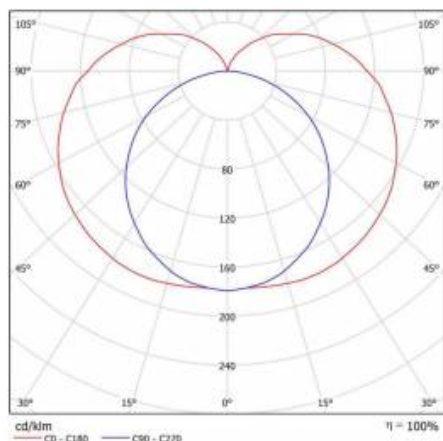

SPECTO LED 24W MAT 4000K 902MM

PODROBNÁ PRODUKTOVÁ KARTA

TABULKA TECHNICKÝCH PARAMETRŮ

Zdroj světla:	LED modul	Barva těla:	bílý
Nominální výkon [W]:	24	Rozměry (V/Š/H/V) [mm]:	902/84/45
Jmenovité napájecí napětí [V]:	220-240	Odolnost proti nárazu:	IK02
Frekvence [Hz]:	50-60	Stupeň těsnosti:	IP40
Světelný tok svítidla [lm]:	2200	Montážní verze:	povrchová montáž
Světelná účinnost svítidla [lm/W]:	92	Provozní teplota [°C]:	od -20 do +35
Energetická třída:	A	Čistá hmotnost [kg]:	1.300
Třída ochrany:	I	Záruka [roky]:	5
Teplota barvy [K]:	4000	Certifikát CE:	336/2023
Index podání barev (Ra):	>80	Index:	343834
Účinnost:	0.90	EAN:	5905963343834
Životnost LED L70B50 [h]:	81000	Typ kategorie:	paprsky
Materiál difuzoru:	PMMA	Třída ETIM:	EC000109
Typ difuzoru:	PRM MAT	Fotobiologická bezpečnost:	riziková skupina 1 (nízké riziko)
Materiál karosérie:	práškově lakovaný ocelový plech	Manuál:	Download PDF

SVĚTELNÁ KŘIVKA

Datum vytvoření karty: 06 červenec 2023

Výrobce si vyhrazuje právo na změny v průběhu zdokonalování výrobku a na konstrukční změny nebo modernizaci prezentovaného výrobku. Svítidlo splňuje požadavky směrnice EU ROHS 2001/65/EU. Produktový list není obchodní nabídkou. *Tolerance parametrů je +/- 10%.

Tento produkt podléhá pravidlům recyklace elektrické a elektronické zařízení

Certifikát CE - č.: 336/2023

Lena Lighting S.A.
ul. Kórnicka 52, 63-000 Środa Wielkopolska
tel. +48 61 28 60 333 (Pn-Pt, 8-16), e-mail: hello@lenalighting.pl, www.lenalighting.pl