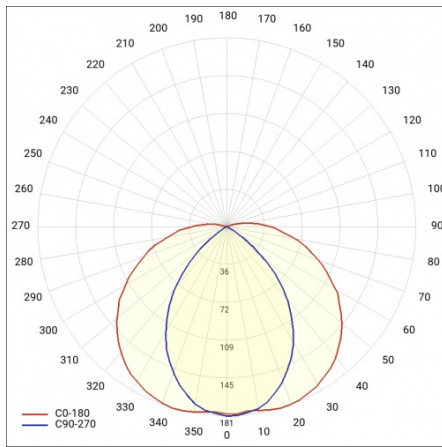

SPECTO LED 24W MAT 3000K 902MM

PODROBNÁ PRODUKTOVÁ KARTA

TABULKA TECHNICKÝCH PARAMETRŮ

Nominální výkon [W]:	24	Barva těla:	bílý
Zdroj světla:	LED modul	Odolnost proti nárazu:	IK02
Teplota barvy [K]:	3000	Stupeň těsnosti:	IP40
Světelný tok svítidla [lm]:	2050	Montážní verze:	povrchová montáž
Jmenovité napájecí napětí [V]:	220-240	Provozní teplota [°C]:	od -20 do +35
Typ difuzoru:	PRM MAT	Čistá hmotnost [kg]:	1.300
Frekvence [Hz]:	50-60	Záruka [roky]:	5
Světelná účinnost svítidla [lm/W]:	85	Certifikát CE:	336/2023
Energetická třída:	A	Index:	343827
Rozměry (V/Š/H/V) [mm]:	902/84/45	EAN:	5905963343827
Třída ochrany:	I	Typ kategorie:	paprsky
Index podání barev (Ra):	>80	Třída ETIM:	EC000109
Účinnost:	0.90	Fotobiologická bezpečnost:	riziková skupina 1 (nízké riziko)
Životnost LED L70B50 [h]:	81000	Manuál:	Download PDF
Materiál difuzoru:	PMMA	Plik LDT:	Download
Materiál karoserie:	práškově lakovaný ocelový plech		

SVĚTELNÁ KŘIVKA

Datum vytvoření karty: 12 únor 2025

Výrobce si vyhrazuje právo na změny v průběhu zdokonalování výrobku a na konstrukční změny nebo modernizaci prezentovaného výrobku. Svítidlo splňuje požadavky směrnice EU ROHS 2001/65/EU. Produktový list není obchodní nabídkou. *Tolerance parametrů je +/- 10%.

Tento produkt podléhá pravidlům recyklace elektrické a elektronické zařízení

Certifikát CE - č.: 336/2023

Lena Lighting S.A.
ul. Kórnicka 52, 63-000 Środa Wielkopolska
tel. +48 61 28 60 333 (Pn-Pt, 8-16), e-mail: hello@lenalighting.pl, www.lenalighting.pl