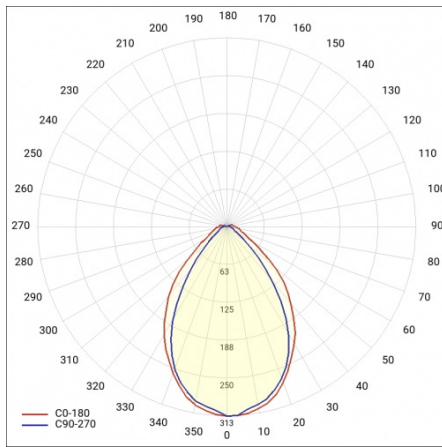

SPECTO LED 20W PRM 4000K 1552MM

PODROBNÁ PRODUKTOVÁ KARTA

TABULKA TECHNICKÝCH PARAMETRŮ

Nominální výkon [W]:	20	Barva těla:	bílý
Zdroj světla:	LED modul	Odolnost proti nárazu:	IK02
Teplota barvy [K]:	4000	Stupeň těsnosti:	IP40
Světelný tok svítidla [lm]:	2250	Montážní verze:	povrchová montáž
Jmenovité napájecí napětí [V]:	220-240	Provozní teplota [°C]:	od -20 do +35
Typ difuzoru:	PRM	Čistá hmotnost [kg]:	2.100
Frekvence [Hz]:	50-60	Záruka [roky]:	5
Světelná účinnost svítidla [lm/W]:	113	Certifikát CE:	336/2023
Energetická třída:	A	Index:	343933
Rozměry (V/Š/H/V) [mm]:	1552/84/45	EAN:	5905963343933
Třída ochrany:	I	Typ kategorie:	paprsky
Index podání barev (Ra):	>80	Třída ETIM:	EC000109
Účinnost:	0.90	Fotobiologická bezpečnost:	riziková skupina 1 (nízké riziko)
Životnost LED L70B50 [h]:	81000	Manuál:	Download PDF
Materiál difuzoru:	PMMA	Plik LDT:	Download
Materiál karoserie:	práškově lakovaný ocelový plech		

SVĚTELNÁ KŘIVKA

Datum vytvoření karty: 12 únor 2025

Výrobce si vyhrazuje právo na změny v průběhu zdokonalování výrobku a na konstrukční změny nebo modernizaci prezentovaného výrobku. Svítidlo splňuje požadavky směrnice EU ROHS 2001/65/EU. Produktový list není obchodní nabídkou. *Tolerance parametrů je +/- 10%.

Tento produkt podléhá pravidlům recyklace elektrické a elektronické zařízení

Certifikát CE - č.: 336/2023

Lena Lighting S.A.
ul. Kórnicka 52, 63-000 Środa Wielkopolska
tel. +48 61 28 60 333 (Pn-Pt, 8-16), e-mail: hello@lenalighting.pl, www.lenalighting.pl