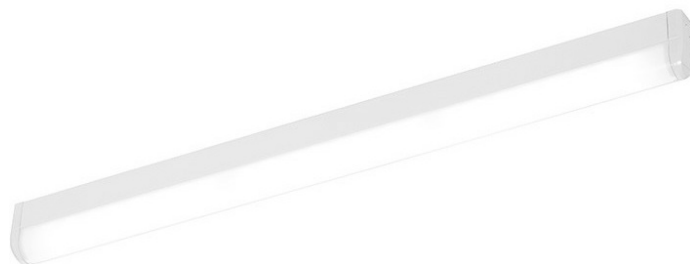

SPECTO LED 20W PRM 4000K 1552MM

PODROBNÁ PRODUKTOVÁ KARTA

TECHNICKÉ PARAMETRY

Index:	343933
Stupeň těsnosti:	IP40
Odolnost proti nárazu:	IK02
Nominální výkon [W]:	20
Světelný tok svítidla [lm]*:	2250
Teplota barvy [K]:	4000
Index podání barev (Ra):	>80
Energetická třída:	A
Materiál karoserie:	práškově lakovaný ocelový plech
Materiál difuzoru:	PMMA

VLASTNOSTI PRODUKTU

Povrchové stropní nebo nástěnné vysoce výkonné LED svítidlo s kompaktní prostorově úspornou konstrukcí. Vybaveno energeticky úspornými světelnými zdroji LED. Práškově lakovaná ocelová základna, speciální vícevrstvý prizmatický difuzor kombinující kryt PMMA s vysokou odolností proti UV záření a optický systém z polypropylenu nebo jednovrstvý opálový difuzor PMMA s vysokou odolností proti UV záření.

APLIKACE

Víceúčelové LED svítidlo určené pro vnitřní použití k osvětlování veřejných prostor a chodeb (administrativní budovy, školy a univerzity, zdravotnické budovy) se doporučuje zejména pro použití v malých prostorech nebo jako doplňkové osvětlení. Je vhodné pro nové aplikace i jako náhrada běžných svítidel T8 & T5 za energeticky úsporná LED řešení. Konstrukce svítidla je přizpůsobena pro povrchovou montáž (na strop nebo na stěnu) pomocí přiložené montážní sady příslušenství.