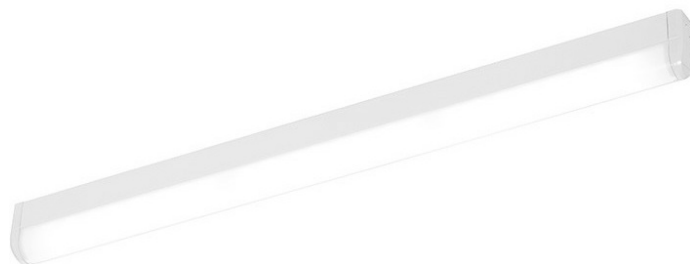

SPECTO LED 16W PRM 4000K 642MM

PODROBNÁ PRODUKTOVÁ KARTA

TECHNICKÉ PARAMETRY

Index:	343735
Stupeň těsnosti:	IP40
Odolnost proti nárazu:	IK02
Nominální výkon [W]:	16
Světelný tok svítidla [lm]*:	1650
Teplota barvy [K]:	4000
Index podání barev (Ra):	>80
Energetická třída:	A
Materiál karoserie:	práškově lakovaný ocelový plech
Materiál difuzoru:	PMMA

VLASTNOSTI PRODUKTU

Povrchové stropní nebo nástěnné vysoce výkonné LED svítidlo s kompaktní prostorově úspornou konstrukcí. Vybaveno energeticky úspornými světelnými zdroji LED. Práškově lakovaná ocelová základna, speciální vícevrstvý prizmatický difuzor kombinující kryt PMMA s vysokou odolností proti UV záření a optický systém z polypropylenu nebo jednovrstvý opálový difuzor PMMA s vysokou odolností proti UV záření.

APLIKACE

Víceúčelové LED svítidlo určené pro vnitřní použití k osvětlování veřejných prostor a chodeb (administrativní budovy, školy a univerzity, zdravotnické budovy) se doporučuje zejména pro použití v malých prostorech nebo jako doplňkové osvětlení. Je vhodné pro nové aplikace i jako náhrada běžných svítidel T8 & T5 za energeticky úsporná LED řešení. Konstrukce svítidla je přizpůsobena pro povrchovou montáž (na strop nebo na stěnu) pomocí přiložené montážní sady příslušenství.