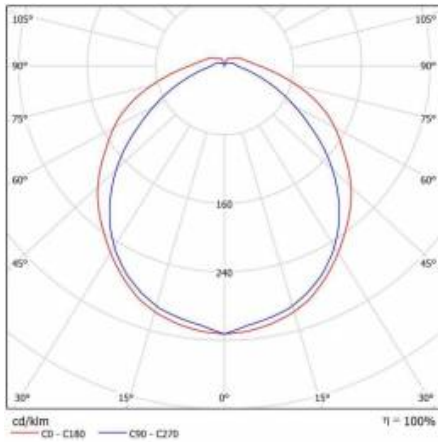

SPECTO LED 16W PRM 4000K 642MM

PODROBNÁ PRODUKTOVÁ KARTA

TABULKA TECHNICKÝCH PARAMETRŮ

Zdroj světla:	LED modul	Barva těla:	bílý
Nominální výkon [W]:	16	Rozměry (V/Š/H/V) [mm]:	642/84/45
Jmenovité napájecí napětí [V]:	220-240	Odolnost proti nárazu:	IK02
Frekvence [Hz]:	50-60	Stupeň těsnosti:	IP40
Světelný tok svítidla [lm]:	1650	Montážní verze:	povrchová montáž
Světelná účinnost svítidla [lm/W]:	103	Provozní teplota [°C]:	od -20 do +35
Energetická třída:	A	Čistá hmotnost [kg]:	1.100
Třída ochrany:	I	Záruka [roky]:	5
Teplota barvy [K]:	4000	Certifikát CE:	336/2023
Index podání barev (Ra):	>80	Index:	343735
Účinnost:	0.90	EAN:	5905963343735
Životnost LED L70B50 [h]:	81000	Typ kategorie:	paprsky
Materiál difuzoru:	PMMA	Třída ETIM:	EC000109
Typ difuzoru:	PRM	Fotobiologická bezpečnost:	riziková skupina 1 (nízké riziko)
Materiál karosérie:	práškově lakovaný ocelový plech	Manuál:	Download PDF

SVĚTELNÁ KŘIVKA

Datum vytvoření karty: 06 červenec 2023

Výrobce si vyhrazuje právo na změny v průběhu zdokonalování výroby a na konstrukční změny nebo modernizaci prezentovaného výrobku. Svítidlo splňuje požadavky směrnice EU ROHS 2001/65/EU. Produktový list není obchodní nabídkou. *Tolerance parametrů je +/- 10%.

Tento produkt podléhá pravidlům recyklace elektrické a elektronické zařízení

Certifikát CE - č.: 336/2023

Lena Lighting S.A.
ul. Kórnicka 52, 63-000 Środa Wielkopolska
tel. +48 61 28 60 333 (Pn-Pt, 8-16), e-mail: hello@lenalighting.pl, www.lenalighting.pl