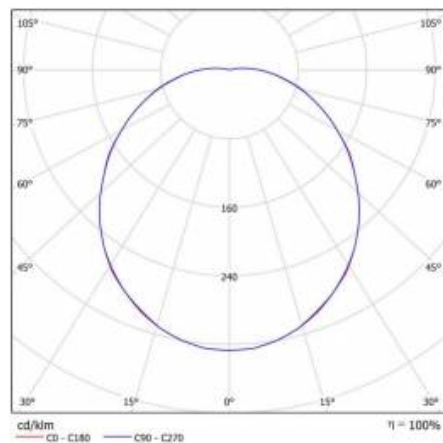

SATURN SMD LED RCR 18W KLOSZ MAT BIAŁY AW 3H 4000K AUTOTEST

PODROBNÁ PRODUKTOVÁ KARTA

TABULKA TECHNICKÝCH PARAMETRŮ

Zdroj světla:	LED modul	Rozměry (V/Š/H/V) [mm]:	ø335/110
Nominální výkon [W]:	18	Odolnost proti nárazu:	IK10
Jmenovitý výkon svítidla [W]:	18.50	Stupeň těsnosti:	IP54
Jmenovité napájecí napětí [V]:	220-240	Montážní verze:	povrchová montáž
Frekvence [Hz]:	50-60	Provozní teplota [°C]:	od 0 do +35
Světelný tok svítidla [lm]:	1750	Rádiový detektor pohybu:	ano
Světelná účinnost svítidla [lm/W]:	95	Nouzový modul - provozní doba [h]:	3
Energetická třída:	E	Čistá hmotnost [kg]:	1.120
Třída ochrany:	I	Certifikát CE:	406/2023
Teplota barvy [K]:	4000	Index:	069482/PA
Index podání barev (Ra):	>80	EAN:	5905963069482/PA
Životnost LED L70B50 [h]:	115000	Typ kategorie:	plafondy
Úhel osvětlení [°]:	120	Autotest:	ano
Materiál difuzoru:	PC	SDCM:	≤ 3
Typ difuzoru:	OPÁL	Záruka [roky]:	2 / 0.5 (baterie)
Materiál karoserie:	PP	Fotobiologická bezpečnost:	riziková skupina 1 (nízké riziko)
Barva těla:	bílý	Manuál:	Download PDF

SVĚTELNÁ KŘIVKA

Datum vytvoření karty: 06 červenec 2023

Výrobce si vyhrazuje právo na změny v průběhu zdokonalování výrobku a na konstrukční změny nebo modernizaci prezentovaného výrobku. Svítidlo splňuje požadavky směrnice EU ROHS 2001/65/EU. Produktový list není obchodní nabídkou. *Tolerance parametrů je +/- 10%.

Tento produkt podléhá pravidlům recyklace elektrické a elektronické zařízení

Certifikát CE - č.: 406/2023

LENA
LIGHTING

Lena Lighting S.A.
ul. Kórnicka 52, 63-000 Środa Wielkopolska
tel. +48 61 28 60 333 (Pn-Pt, 8-16), e-mail: hello@lenalighting.pl, www.lenalighting.pl

Boční 2/2