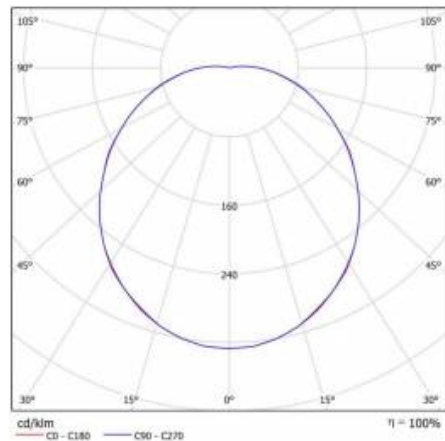

SATURN SMD LED RCR 18W KLOSZ MAT BIAŁY AW 3H 4000K AUTOTEST

PODROBNÁ PRODUKTOVÁ KARTA

TABULKA TECHNICKÝCH PARAMETRŮ

Nominální výkon [W]:	18	Materiál karoserie:	PP
Zdroj světla:	LED modul	Barva těla:	bílý
Teplota barvy [K]:	4000	Rozměry (V/Š/H/V) [mm]:	ø335/110
Světelný tok svítidla [lm]:	1750	Odolnost proti nárazu:	IK10
Jmenovitý výkon svítidla [W]:	18.50	Stupeň těsnosti:	IP54
Jmenovité napájecí napětí [V]:	220-240	Montážní verze:	povrchová montáž
Typ difuzoru:	OPÁL	Provozní teplota [°C]:	od 0 do +35
Frekvence [Hz]:	50-60	Nouzový modul - provozní doba [h]:	3
Rádiový detektor pohybu:	ano	Čistá hmotnost [kg]:	1.120
Světelná účinnost svítidla [lm/W]:	95	Certifikát CE:	406/2023
Energetická třída:	E	Index:	069482/PA
Třída ochrany:	I	EAN:	5905963069482/PA
Index podání barev (Ra):	>80	Typ kategorie:	plafondy
Životnost LED L70B50 [h]:	115000	Autotest:	ano
Úhel osvětlení [°]:	120	SDCM:	≤ 3
Materiál difuzoru:	PC	Záruka [roky]:	2 / 0.5 (baterie)
		Fotobiologická bezpečnost:	riziková skupina 1 (nízké riziko)
		Manuál:	Download PDF

SVĚTELNÁ KŘÍVKVA

Datum vytvoření karty: 10 leden 2025

Výrobce si vyhrazuje právo na změny v průběhu zdokonalování výrobku a na konstrukční změny nebo modernizaci prezentovaného výrobku. Svítidlo splňuje požadavky směrnice EU ROHS 2001/65/EU. Produktový list není obchodní nabídkou. *Tolerance parametrů je +/- 10%.

Tento produkt podléhá pravidlům recyklace elektrické a elektronické zařízení

Certifikát CE - č.: 406/2023

LENA
LIGHTING

Lena Lighting S.A.
ul. Kórnicka 52, 63-000 Środa Wielkopolska
tel. +48 61 28 60 333 (Pn-Pt, 8-16), e-mail: hello@lenalighting.pl, www.lenalighting.pl

Boční 2/2