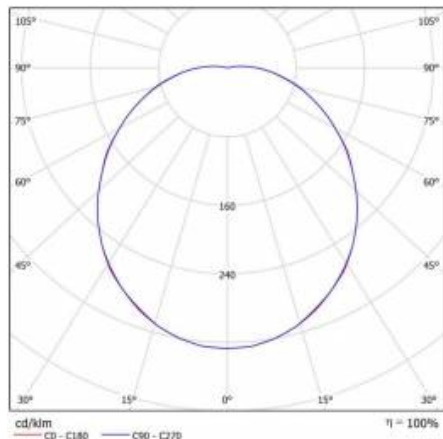

SATURN SMD LED RCR 18W KLOSZ MAT BIAŁY 4000K DWUSTRUMIENIOWA (DWA OBWODY) ANTYW

PODROBNA PRODUKTOVA KARTA

TABULKA TECHNICKECH PARAMETRŮ

Nominální výkon [W]:	18	Materiál difuzoru:	PC
Zdroj světla:	LED modul	Materiál karoserie:	PP
Teplota barvy [K]:	4000	Barva těla:	bílý
Světelný tok svítidla [lm]:	1750	Rozměry (V/Š/H/V) [mm]:	ø335/110
Jmenovitý výkon svítidla [W]:	18.50	Odolnost proti nárazu:	IK10
Jmenovité napájecí napětí [V]:	220-240	Stupeň těsnosti:	IP54
Typ difuzoru:	OPÁL	Montážní verze:	povrchová montáž
Frekvence [Hz]:	50-60	Provozní teplota [°C]:	od -20 do +35
Rádiový detektor pohybu:	ano	Čistá hmotnost [kg]:	1.120
Světelná účinnost svítidla [lm/W]:	95	Certifikát CE:	406/2023
Funkce koridor:	ano	Index:	068386/PA
Energetická třída:	E	EAN:	5905963068386/PA
Třída ochrany:	I	Typ kategorie:	plafondy
Index podání barev (Ra):	>80	Verze:	Antivandal
Antivandal:	ano	SDCM:	≤ 3
Životnost LED L70B50 [h]:	115000	Záruka [roky]:	5
Úhel osvětlení [°]:	120	Fotobiologická bezpečnost:	riziková skupina 1 (nízké riziko)
		Manuál:	Download PDF

SVĚTELNÁ KŘIVKA

Datum vytvoření karty: 10 leden 2025

Výrobce si vyhrazuje právo na změny v průběhu zdokonalování výrobku a na konstrukční změny nebo modernizaci prezentovaného výrobku. Svítidlo splňuje požadavky směrnice EU ROHS 2001/65/EU. Produktový list není obchodní nabídkou. *Tolerance parametrů je +/- 10%.

Tento produkt podléhá pravidlům recyklace elektrické a elektronické zařízení

Certifikát CE - č.: 406/2023

Lena Lighting S.A.
ul. Kórnicka 52, 63-000 Środa Wielkopolska
tel. +48 61 28 60 333 (Pn-Pt, 8-16), e-mail: hello@lenalighting.pl, www.lenalighting.pl