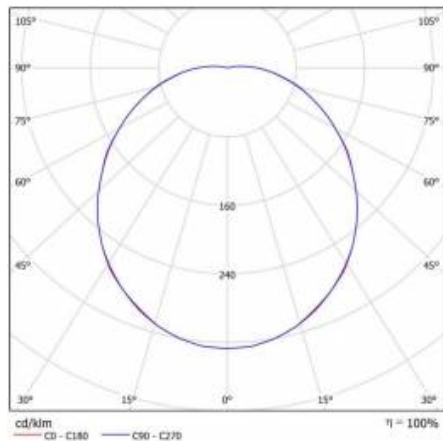

SATURN SMD LED RCR 18W KLOSZ MAT BIAŁY 4000K DWUSTRUMIENIOWA (DWA OBWODY) ANTYW

PODROBNÁ PRODUKTOVÁ KARTA

TABULKA TECHNICKÝCH PARAMETRŮ

Zdroj světla:	LED modul	Odolnost proti nárazu:	IK10
Nominální výkon [W]:	18	Stupeň těsnosti:	IP54
Jmenovitý výkon svítidla [W]:	18.50	Montážní verze:	povrchová montáž
Jmenovité napájecí napětí [V]:	220-240	Provozní teplota [°C]:	od -20 do +35
Frekvence [Hz]:	50-60	Funkce koridor:	ano
Světelný tok svítidla [lm]:	1750	Rádiový detektor pohybu:	ano
Světelná účinnost svítidla [lm/W]:	95	Čistá hmotnost [kg]:	1.120
Energetická třída:	E	Certifikát CE:	406/2023
Třída ochrany:	I	Index:	068386/PA
Teplota barvy [K]:	4000	EAN:	5905963068386/PA
Index podání barev (Ra):	>80	Typ kategorie:	plafondy
Životnost LED L70B50 [h]:	115000	Verze:	Antivandal
Úhel osvětlení [°]:	120	SDCM:	≤ 3
Materiál difuzoru:	PC	Záruka [roky]:	5
Typ difuzoru:	OPÁL	Antivandal:	ano
Materiál karoserie:	PP	Fotobiologická bezpečnost:	riziková skupina 1 (nízké riziko)
Barva těla:	bílý	Manuál:	Download PDF
Rozměry (V/Š/H/V) [mm]:	ø335/110		

SVĚTELNÁ KŘIVKA

Datum vytvoření karty: 06 červenec 2023

Výrobce si vyhrazuje právo na změny v průběhu zdokonalování výrobku a na konstrukční změny nebo modernizaci prezentovaného výrobku. Svítidlo splňuje požadavky směrnice EU ROHS 2001/65/EU. Produktový list není obchodní nabídkou. *Tolerance parametrů je +/- 10%.

Tento produkt podléhá pravidlům recyklace elektrické a elektronické zařízení

Certifikát CE - č.: 406/2023

Lena Lighting S.A.
ul. Kórnicka 52, 63-000 Środa Wielkopolska
tel. +48 61 28 60 333 (Pn-Pt, 8-16), e-mail: hello@lenalighting.pl, www.lenalighting.pl