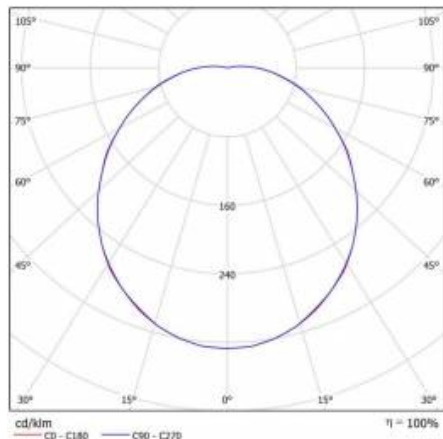

SATURN SMD LED RCR 18W KLOSZ MAT BIAŁY 4000K DWUSTRUMIENIOWA (DWA OBWODY)

PODROBNA PRODUKTOVA KARTA

TABULKA TECHNICKYCH PARAMETRU

Nominální výkon [W]:	18	Materiál difuzoru:	PC
Zdroj světla:	LED modul	Materiál karoserie:	PP
Teplota barvy [K]:	4000	Barva těla:	bílý
Světelný tok svítidla [lm]:	1750	Rozměry (V/Š/H/V) [mm]:	ø335/110
Jmenovitý výkon svítidla [W]:	18.50	Odolnost proti nárazu:	IK10
Jmenovité napájecí napětí [V]:	220-240	Stupeň těsnosti:	IP54
Typ difuzoru:	OPÁL	Montážní verze:	povrchová montáž
Frekvence [Hz]:	50-60	Provozní teplota [°C]:	od -20 do +35
Rádiový detektor pohybu:	ano	Čistá hmotnost [kg]:	1.120
Světelná účinnost svítidla [lm/W]:	95	Certifikát CE:	406/2023
Funkce koridor:	ano	Index:	068935/PA
Energetická třída:	E	EAN:	5905963068935/PA
Třída ochrany:	I	Typ kategorie:	plafondy
Index podání barev (Ra):	>80	SDCM:	≤ 3
Životnost LED L70B50 [h]:	115000	Záruka [roky]:	5
Úhel osvětlení [°]:	120	Fotobiologická bezpečnost:	riziková skupina 1 (nízké riziko)
		Manuál:	Download PDF

SVĚTELNÁ KŘIVKA

Datum vytvoření karty: 10 leden 2025

Výrobce si vyhrazuje právo na změny v průběhu zdokonalování výrobku a na konstrukční změny nebo modernizaci prezentovaného výrobku. Svítidlo splňuje požadavky směrnice EU ROHS 2001/65/EU. Produktový list není obchodní nabídkou. *Tolerance parametrů je +/- 10%.

Tento produkt podléhá pravidlům recyklace elektrické a elektronické zařízení

Certifikát CE - č.: 406/2023

Lena Lighting S.A.
ul. Kórnicka 52, 63-000 Środa Wielkopolska
tel. +48 61 28 60 333 (Pn-Pt, 8-16), e-mail: hello@lenalighting.pl, www.lenalighting.pl