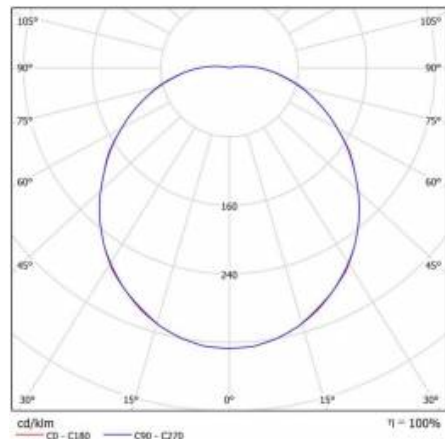

SATURN LED RCR 18W OPAL BIAŁY 4000K WERSJA ANTYWANDAL

PODROBNÁ PRODUKTOVÁ KARTA

TABULKA TECHNICKÝCH PARAMETRŮ

Nominální výkon [W]:	18	Materiál difuzoru:	PC
Zdroj světla:	LED modul	Materiál karoserie:	PP
Teplota barvy [K]:	4000	Barva těla:	bílý
Světelný tok svítidla [lm]:	1750	Rozměry (V/Š/H/V) [mm]:	ø335/110
Jmenovitý výkon svítidla [W]:	18.50	Odolnost proti nárazu:	IK10
Jmenovité napájecí napětí [V]:	220-240	Stupeň těsnosti:	IP54
Typ difuzoru:	OPÁL	Montážní verze:	povrchová montáž
Frekvence [Hz]:	50-60	Provozní teplota [°C]:	od -20 do +35
Rádiový detektor pohybu:	ano	Čistá hmotnost [kg]:	1.220
Světelná účinnost svítidla [lm/W]:	95	Certifikát CE:	406/2023
Energetická třída:	E	Index:	068478/PA
Třída ochrany:	I	EAN:	5905963068478/PA
Index podání barev (Ra):	>80	Typ kategorie:	plafondy
Antivandal:	ano	Verze:	Antivandal
Životnost LED L70B50 [h]:	115000	SDCM:	≤ 3
Úhel osvětlení [°]:	120	Záruka [roky]:	5
		Fotobiologická bezpečnost:	riziková skupina 1 (nízké riziko)
		Manuál:	Download PDF

SVĚTELNÁ KŘIVKA

Datum vytvoření karty: 10 leden 2025

Výrobce si vyhrazuje právo na změny v průběhu zdokonalování výrobku a na konstrukční změny nebo modernizaci prezentovaného výrobku. Svítidlo splňuje požadavky směrnice EU ROHS 2001/65/EU. Produktový list není obchodní nabídkou. *Tolerance parametrů je +/- 10%.

Tento produkt podléhá pravidlům recyklace elektrické a elektronické zařízení

Certifikát CE - č.: 406/2023

LENA LIGHTING

Lena Lighting S.A.
ul. Kórnicka 52, 63-000 Środa Wielkopolska
tel. +48 61 28 60 333 (Pn-Pt, 8-16), e-mail: hello@lenalighting.pl, www.lenalighting.pl

Boční 2/2