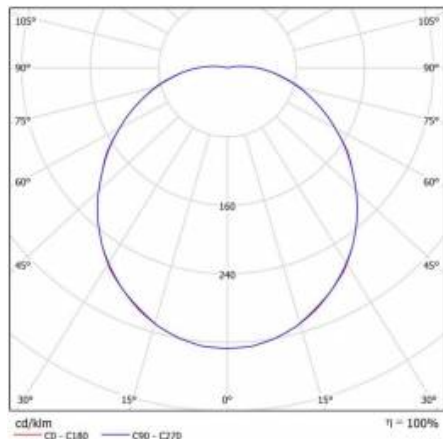

SATURN LED RCR 18W OPAL BIAŁY 4000K WERSJA ANTYWANDAL

PODROBNÁ PRODUKTOVÁ KARTA

TABULKA TECHNICKÝCH PARAMETRŮ

Zdroj světla:	LED modul	Rozměry (V/Š/H/V) [mm]:	ø335/110
Nominální výkon [W]:	18	Odolnost proti nárazu:	IK10
Jmenovitý výkon svítidla [W]:	18.50	Stupeň těsnosti:	IP54
Jmenovité napájecí napětí [V]:	220-240	Montážní verze:	povrchová montáž
Frekvence [Hz]:	50-60	Provozní teplota [°C]:	od -20 do +35
Světelný tok svítidla [lm]:	1750	Rádiový detektor pohybu:	ano
Světelná účinnost svítidla [lm/W]:	95	Čistá hmotnost [kg]:	1.220
Energetická třída:	E	Certifikát CE:	406/2023
Třída ochrany:	I	Index:	068478/PA
Teplota barvy [K]:	4000	EAN:	5905963068478/PA
Index podání barev (Ra):	>80	Typ kategorie:	plafondy
Životnost LED L70B50 [h]:	115000	Verze:	Antivandal
Úhel osvětlení [°]:	120	SDCM:	≤ 3
Materiál difuzoru:	PC	Záruka [roky]:	5
Typ difuzoru:	OPÁL	Antivandal:	ano
Materiál karoserie:	PP	Fotobiologická bezpečnost:	riziková skupina 1 (nízké riziko)
Barva těla:	bílý	Manuál:	Download PDF

SVĚTELNÁ KŘIVKA

Datum vytvoření karty: 06 červenec 2023

Výrobce si vyhrazuje právo na změny v průběhu zdokonalování výrobku a na konstrukční změny nebo modernizaci prezentovaného výrobku. Svítidlo splňuje požadavky směrnice EU ROHS 2001/65/EU. Produktový list není obchodní nabídkou. *Tolerance parametrů je +/- 10%.

Tento produkt podléhá pravidlům recyklace elektrické a elektronické zařízení

Certifikát CE - č.: 406/2023

Lena Lighting S.A.
ul. Kórnicka 52, 63-000 Środa Wielkopolska
tel. +48 61 28 60 333 (Pn-Pt, 8-16), e-mail: hello@lenalighting.pl, www.lenalighting.pl