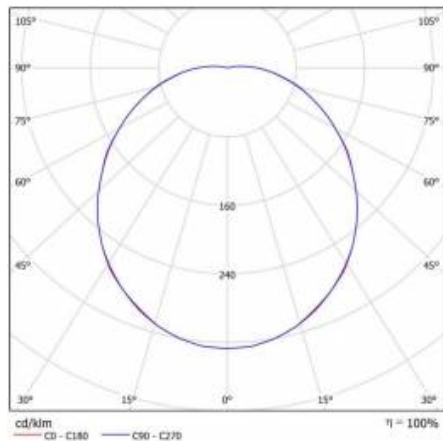

SATURN SMD LED RCR 18W KLOSZ MAT BIAŁY 4000K (TRIDONIC)

PODROBNÁ PRODUKTOVÁ KARTA

TABULKA TECHNICKÝCH PARAMETRŮ

Nominální výkon [W]:	18	Materiál difuzoru:	PC
Zdroj světla:	LED modul	Materiál karoserie:	PP
Teplota barvy [K]:	4000	Barva těla:	bílý
Světelný tok svítidla [lm]:	1750	Rozměry (V/Š/H/V) [mm]:	ø335/110
Jmenovitý výkon svítidla [W]:	18.50	Odolnost proti nárazu:	IK10
Jmenovité napájecí napětí [V]:	220-240	Stupeň těsnosti:	IP54
Typ difuzoru:	OPÁL	Montážní verze:	povrchová montáž
Frekvence [Hz]:	50-60	Provozní teplota [°C]:	od -20 do +35
Rádiový detektor pohybu:	ano	Čistá hmotnost [kg]:	1.120
Světelná účinnost svítidla [lm/W]:	95	Certifikát CE:	406/2023
Energetická třída:	E	Index:	068874/PA
Třída ochrany:	I	EAN:	5905963068874/PA
Index podání barev (Ra):	>80	Typ kategorie:	plafondy
Životnost LED L70B50 [h]:	115000	SDCM:	≤ 3
Úhel osvětlení [°]:	120	Záruka [roky]:	5
		Fotobiologická bezpečnost:	riziková skupina 1 (nízké riziko)
		Manuál:	Download PDF

SVĚTELNÁ KŘIVKA

Datum vytvoření karty: 10 leden 2025

Výrobce si vyhrazuje právo na změny v průběhu zdokonalování výrobku a na konstrukční změny nebo modernizaci prezentovaného výrobku. Svítidlo splňuje požadavky směrnice EU ROHS 2001/65/EU. Produktový list není obchodní nabídkou. *Tolerance parametrů je +/- 10%.

Tento produkt podléhá pravidlům recyklace elektrické a elektronické zařízení

Certifikát CE - č.: 406/2023

Lena Lighting S.A.
ul. Kórnicka 52, 63-000 Środa Wielkopolska
tel. +48 61 28 60 333 (Pn-Pt, 8-16), e-mail: hello@lenalighting.pl, www.lenalighting.pl