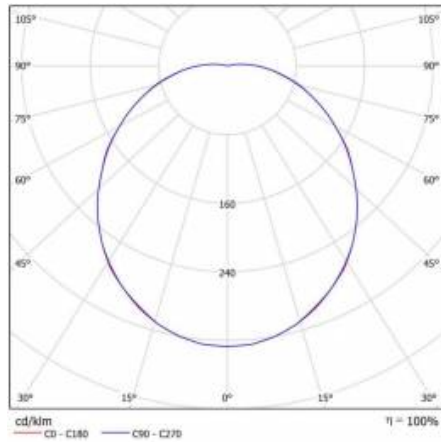

SATURN LED RCR 18W MAT BIAŁY 4000K

PODROBNÁ PRODUKTOVÁ KARTA

TABULKA TECHNICKÝCH PARAMETRŮ

Nominální výkon [W]:	18	Materiál difuzoru:	PC
Zdroj světla:	LED modul	Materiál karoserie:	PP
Teplota barvy [K]:	4000	Barva těla:	bílý
Světelný tok svítidla [lm]:	1750	Rozměry (V/Š/H/V) [mm]:	ø335/110
Jmenovitý výkon svítidla [W]:	18.50	Odolnost proti nárazu:	IK10
Jmenovité napájecí napětí [V]:	220-240	Stupeň těsnosti:	IP54
Typ difuzoru:	OPÁL	Montážní verze:	povrchová montáž
Frekvence [Hz]:	50-60	Provozní teplota [°C]:	od -20 do +35
Rádiový detektor pohybu:	ano	Čistá hmotnost [kg]:	1.220
Světelná účinnost svítidla [lm/W]:	95	Certifikát CE:	406/2023
Energetická třída:	E	Index:	068737/PA
Třída ochrany:	I	EAN:	5905963068737/PA
Index podání barev (Ra):	>80	Typ kategorie:	plafondy
Životnost LED L70B50 [h]:	115000	SDCM:	≤ 3
Úhel osvětlení [°]:	120	Záruka [roky]:	5
		Fotobiologická bezpečnost:	riziková skupina 1 (nízké riziko)
		Manuál:	Download PDF

SVĚTELNÁ KŘIVKA

Datum vytvoření karty: 10 leden 2025

Výrobce si vyhrazuje právo na změny v průběhu zdokonalování výrobku a na konstrukční změny nebo modernizaci prezentovaného výrobku. Svítidlo splňuje požadavky směrnice EU ROHS 2001/65/EU. Produktový list není obchodní nabídkou. *Tolerance parametrů je +/- 10%.

Tento produkt podléhá pravidlům recyklace elektrické a elektronické zařízení

Certifikát CE - č.: 406/2023

Lena Lighting S.A.
ul. Kórnicka 52, 63-000 Środa Wielkopolska
tel. +48 61 28 60 333 (Pn-Pt, 8-16), e-mail: hello@lenalighting.pl, www.lenalighting.pl