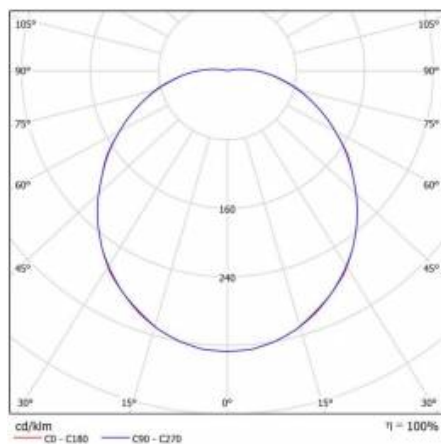

SATURN LED RCR 18W MAT BIAŁY 4000K

PODROBNÁ PRODUKTOVÁ KARTA

TABULKA TECHNICKÝCH PARAMETRŮ

Zdroj světla:	LED modul	Barva těla:	bílý
Nominální výkon [W]:	18	Rozměry (V/Š/H/V) [mm]:	ø335/110
Jmenovitý výkon svítidla [W]:	18.50	Odolnost proti nárazu:	IK10
Jmenovité napájecí napětí [V]:	220-240	Stupeň těsnosti:	IP54
Frekvence [Hz]:	50-60	Montážní verze:	povrchová montáž
Světelný tok svítidla [lm]:	1750	Provozní teplota [°C]:	od -20 do +35
Světelná účinnost svítidla [lm/W]:	95	Rádiový detektor pohybu:	ano
Energetická třída:	E	Čistá hmotnost [kg]:	1.220
Třída ochrany:	I	Certifikát CE:	406/2023
Teplota barvy [K]:	4000	Index:	068737/PA
Index podání barev (Ra):	>80	EAN:	5905963068737/PA
Životnost LED L70B50 [h]:	115000	Typ kategorie:	plafondy
Úhel osvětlení [°]:	120	SDCM:	≤ 3
Materiál difuzoru:	PC	Záruka [roky]:	5
Typ difuzoru:	OPÁL	Fotobiologická bezpečnost:	riziková skupina 1 (nízké riziko)
Materiál karoserie:	PP	Manuál:	Download PDF

SVĚTELNÁ KŘIVKA

Datum vytvoření karty: 06 červenec 2023

Výrobce si vyhrazuje právo na změny v průběhu zdokonalování výrobku a na konstrukční změny nebo modernizaci prezentovaného výrobku. Svítidlo splňuje požadavky směrnice EU ROHS 2001/65/EU. Produktový list není obchodní nabídkou. *Tolerance parametrů je +/- 10%.

Tento produkt podléhá pravidlům recyklace elektrické a elektronické zařízení

Certifikát CE - č.: 406/2023

Lena Lighting S.A.
ul. Kórnicka 52, 63-000 Środa Wielkopolska
tel. +48 61 28 60 333 (Pn-Pt, 8-16), e-mail: hello@lenalighting.pl, www.lenalighting.pl