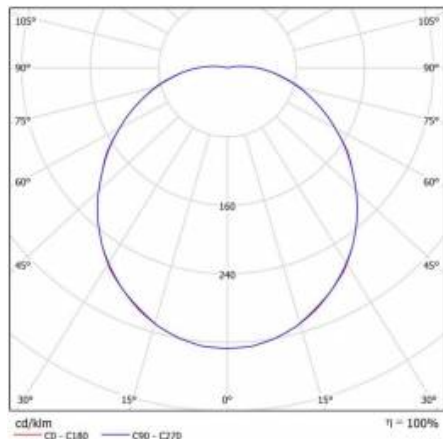

SATURN SMD LED RCR 18W KLOSZ MAT BIAŁY 3000K DWUSTRUMIENIOWA (DWA OBWODY)

PODROBNÁ PRODUKTOVÁ KARTA

TABULKA TECHNICKÝCH PARAMETRŮ

Zdroj světla:	LED modul	Rozměry (V/Š/H/V) [mm]:	ø335/110
Nominální výkon [W]:	18	Odolnost proti nárazu:	IK10
Jmenovitý výkon svítidla [W]:	18.50	Stupeň těsnosti:	IP54
Jmenovité napájecí napětí [V]:	220-240	Montážní verze:	povrchová montáž
Frekvence [Hz]:	50-60	Provozní teplota [°C]:	od -20 do +35
Světelný tok svítidla [lm]:	1650	Funkce koridor:	ano
Světelná účinnost svítidla [lm/W]:	89	Rádiový detektor pohybu:	ano
Energetická třída:	F	Čistá hmotnost [kg]:	1.120
Třída ochrany:	I	Certifikát CE:	406/2023
Teplota barvy [K]:	3000	Index:	068911/PA
Index podání barev (Ra):	>80	EAN:	5905963068911/PA
Životnost LED L70B50 [h]:	115000	Typ kategorie:	plafondy
Úhel osvětlení [°]:	120	SDCM:	≤ 3
Materiál difuzoru:	PC	Záruka [roky]:	5
Typ difuzoru:	OPÁL	Fotobiologická bezpečnost:	riziková skupina 1 (nízké riziko)
Materiál karoserie:	PP	Manuál:	Download PDF
Barva těla:	bílý		

SVĚTELNÁ KŘIVKA

Datum vytvoření karty: 06 červenec 2023

Výrobce si vyhrazuje právo na změny v průběhu zdokonalování výrobku a na konstrukční změny nebo modernizaci prezentovaného výrobku. Svítidlo splňuje požadavky směrnice EU ROHS 2001/65/EU. Produktový list není obchodní nabídkou. *Tolerance parametrů je +/- 10%.

Tento produkt podléhá pravidlům recyklace elektrické a elektronické zařízení

Certifikát CE - č.: 406/2023

Lena Lighting S.A.
ul. Kórnicka 52, 63-000 Środa Wielkopolska
tel. +48 61 28 60 333 (Pn-Pt, 8-16), e-mail: hello@lenalighting.pl, www.lenalighting.pl