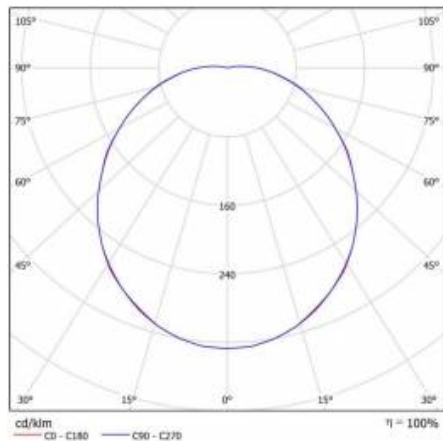

SATURN LED RCR 18W MAT BIAŁY 3000K

PODROBNÁ PRODUKTOVÁ KARTA

TABULKA TECHNICKÝCH PARAMETRŮ

Nominální výkon [W]:	18	Materiál difuzoru:	PC
Zdroj světla:	LED modul	Materiál karoserie:	PP
Teplota barvy [K]:	3000	Barva těla:	bílý
Světelný tok svítidla [lm]:	1650	Rozměry (V/Š/H/V) [mm]:	ø335/110
Jmenovitý výkon svítidla [W]:	18.50	Odolnost proti nárazu:	IK10
Jmenovité napájecí napětí [V]:	220-240	Stupeň těsnosti:	IP54
Typ difuzoru:	OPÁL	Montážní verze:	povrchová montáž
Frekvence [Hz]:	50-60	Provozní teplota [°C]:	od -20 do +35
Rádiový detektor pohybu:	ano	Čistá hmotnost [kg]:	1.220
Světelná účinnost svítidla [lm/W]:	89	Certifikát CE:	406/2023
Energetická třída:	F	Index:	068744/PA
Třída ochrany:	I	EAN:	5905963068744/PA
Index podání barev (Ra):	>80	Typ kategorie:	plafondy
Životnost LED L70B50 [h]:	115000	SDCM:	≤ 3
Úhel osvětlení [°]:	120	Záruka [roky]:	5
		Fotobiologická bezpečnost:	riziková skupina 1 (nízké riziko)
		Manuál:	Download PDF

SVĚTELNÁ KŘIVKA

Datum vytvoření karty: 10 leden 2025

Výrobce si vyhrazuje právo na změny v průběhu zdokonalování výrobku a na konstrukční změny nebo modernizaci prezentovaného výrobku. Svítidlo splňuje požadavky směrnice EU ROHS 2001/65/EU. Produktový list není obchodní nabídkou. *Tolerance parametrů je +/- 10%.

Tento produkt podléhá pravidlům recyklace elektrické a elektronické zařízení

Certifikát CE - č.: 406/2023

Lena Lighting S.A.
ul. Kórnicka 52, 63-000 Środa Wielkopolska
tel. +48 61 28 60 333 (Pn-Pt, 8-16), e-mail: hello@lenalighting.pl, www.lenalighting.pl