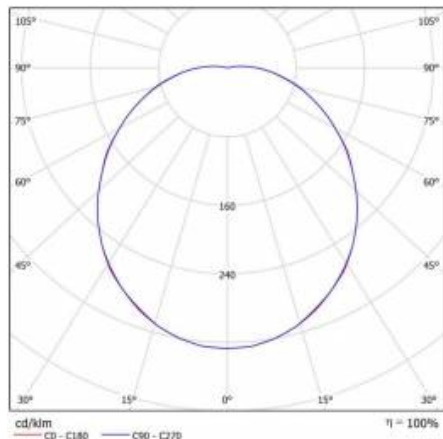

SATURN SMD LED 18W KLOSZ MAT BIAŁY AW 3H 4000K DALI

PODROBNÁ PRODUKTOVÁ KARTA

TABULKA TECHNICKÝCH PARAMETRŮ

Zdroj světla:	LED modul	Rozměry (V/Š/H/V) [mm]:	ø335/110
Nominální výkon [W]:	18	Odolnost proti nárazu:	IK10
Jmenovitý výkon svítidla [W]:	18.50	Stupeň těsnosti:	IP54
Jmenovité napájecí napětí [V]:	220-240	Montážní verze:	povrchová montáž
Frekvence [Hz]:	50-60	Provozní teplota [°C]:	od 0 do +35
Světelný tok svítidla [lm]:	1750	Nouzový modul - provozní doba [h]:	3
Světelná účinnost svítidla [lm/W]:	95	DIMM DALI:	ano
Energetická třída:	E	Čistá hmotnost [kg]:	1.500
Třída ochrany:	I	Certifikát CE:	406/2023
Teplota barvy [K]:	4000	Index:	103698/PA
Index podání barev (Ra):	>80	EAN:	5905963103698/PA
Životnost LED L70B50 [h]:	115000	Typ kategorie:	plafondy
Úhel osvětlení [°]:	120	SDCM:	≤ 3
Materiál difuzoru:	PC	Záruka [roky]:	2 / 0.5 (baterie)
Typ difuzoru:	OPÁL	Fotobiologická bezpečnost:	riziková skupina 1 (nízké riziko)
Materiál karoserie:	PP	Manuál:	Download PDF
Barva těla:	bílý		

SVĚTELNÁ KŘIVKA

Datum vytvoření karty: 06 červenec 2023

Výrobce si vyhrazuje právo na změny v průběhu zdokonalování výrobku a na konstrukční změny nebo modernizaci prezentovaného výrobku. Svítidlo splňuje požadavky směrnice EU ROHS 2001/65/EU. Produktový list není obchodní nabídkou. *Tolerance parametrů je +/- 10%.

Tento produkt podléhá pravidlům recyklace elektrické a elektronické zařízení

Certifikát CE - č.: 406/2023

Lena Lighting S.A.
ul. Kórnicka 52, 63-000 Środa Wielkopolska
tel. +48 61 28 60 333 (Pn-Pt, 8-16), e-mail: hello@lenalighting.pl, www.lenalighting.pl