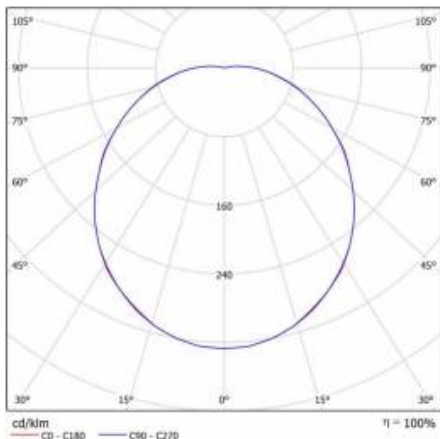

SATURN SMD LED 18W KLOSZ MAT BIAŁY AW 3H 4000K DALI

PODROBNÁ PRODUKTOVÁ KARTA

TABULKA TECHNICKÝCH PARAMETRŮ

Nominální výkon [W]:	18	Materiál difuzoru:	PC
Zdroj světla:	LED modul	Materiál karoserie:	PP
Teplota barvy [K]:	4000	Barva těla:	bílý
Světelný tok svítidla [lm]:	1750	Rozměry (V/Š/H/V) [mm]:	ø335/110
Jmenovitý výkon svítidla [W]:	18.50	Odolnost proti nárazu:	IK10
Jmenovité napájecí napětí [V]:	220-240	Stupeň těsnosti:	IP54
Typ difuzoru:	OPÁL	Montážní verze:	povrchová montáž
Frekvence [Hz]:	50-60	Provozní teplota [°C]:	od 0 do +35
Světelná účinnost svítidla [lm/W]:	95	Nouzový modul - provozní doba [h]:	3
Energetická třída:	E	Čistá hmotnost [kg]:	1.500
DIMM DALI:	ano	Certifikát CE:	406/2023
Třída ochrany:	I	Index:	103698/PA
Index podání barev (Ra):	>80	EAN:	5905963103698/PA
Životnost LED L70B50 [h]:	115000	Typ kategorie:	plafondy
Úhel osvětlení [°]:	120	SDCM:	≤ 3
		Záruka [roky]:	2 / 0.5 (baterie)
		Fotobiologická bezpečnost:	riziková skupina 1 (nízké riziko)
		Manuál:	Download PDF

SVĚTELNÁ KŘIVKA

Datum vytvoření karty: 10 leden 2025

Výrobce si vyhrazuje právo na změny v průběhu zdokonalování výrobku a na konstrukční změny nebo modernizaci prezentovaného výrobku. Svítidlo splňuje požadavky směrnice EU ROHS 2001/65/EU. Produktový list není obchodní nabídkou. *Tolerance parametrů je +/- 10%.

Tento produkt podléhá pravidlům recyklace elektrické a elektronické zařízení

Certifikát CE - č.: 406/2023

Lena Lighting S.A.
ul. Kórnicka 52, 63-000 Środa Wielkopolska
tel. +48 61 28 60 333 (Pn-Pt, 8-16), e-mail: hello@lenalighting.pl, www.lenalighting.pl