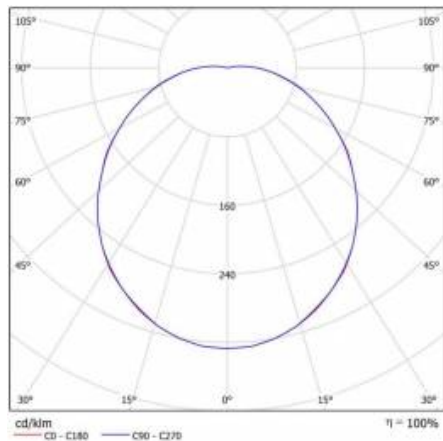

SATURN SMD LED 18W KLOSZ MAT BIAŁY AW 2H 4000K

PODROBNÁ PRODUKTOVÁ KARTA

TABULKA TECHNICKÝCH PARAMETRŮ

Nominální výkon [W]:	18	Materiál difuzoru:	PC
Zdroj světla:	LED modul	Materiál karoserie:	PP
Teplota barvy [K]:	4000	Barva těla:	bílý
Světelný tok svítidla [lm]:	1750	Rozměry (V/Š/H/V) [mm]:	ø335/110
Jmenovitý výkon svítidla [W]:	18.50	Odolnost proti nárazu:	IK10
Jmenovité napájecí napětí [V]:	220-240	Stupeň těsnosti:	IP54
Typ difuzoru:	OPÁL	Montážní verze:	povrchová montáž
Frekvence [Hz]:	50-60	Provozní teplota [°C]:	od 0 do +35
Světelná účinnost svítidla [lm/W]:	95	Nouzový modul - provozní doba [h]:	2
Energetická třída:	E	Čistá hmotnost [kg]:	1.500
Třída ochrany:	I	Certifikát CE:	406/2023
Index podání barev (Ra):	>80	Index:	069086/PA
Životnost LED L70B50 [h]:	115000	EAN:	5905963069086/PA
Úhel osvětlení [°]:	120	Typ kategorie:	plafondy
		SDCM:	≤ 3
		Záruka [roky]:	2 / 0.5 (baterie)
		Fotobiologická bezpečnost:	riziková skupina 1 (nízké riziko)
		Manuál:	Download PDF

SVĚTELNÁ KŘIVKA

Datum vytvoření karty: 10 leden 2025

Výrobce si vyhrazuje právo na změny v průběhu zdokonalování výrobku a na konstrukční změny nebo modernizaci prezentovaného výrobku. Svítidlo splňuje požadavky směrnice EU ROHS 2001/65/EU. Produktový list není obchodní nabídkou. *Tolerance parametrů je +/- 10%.

Tento produkt podléhá pravidlům recyklace elektrické a elektronické zařízení

Certifikát CE - č.: 406/2023

Lena Lighting S.A.
ul. Kórnicka 52, 63-000 Środa Wielkopolska
tel. +48 61 28 60 333 (Pn-Pt, 8-16), e-mail: hello@lenalighting.pl, www.lenalighting.pl