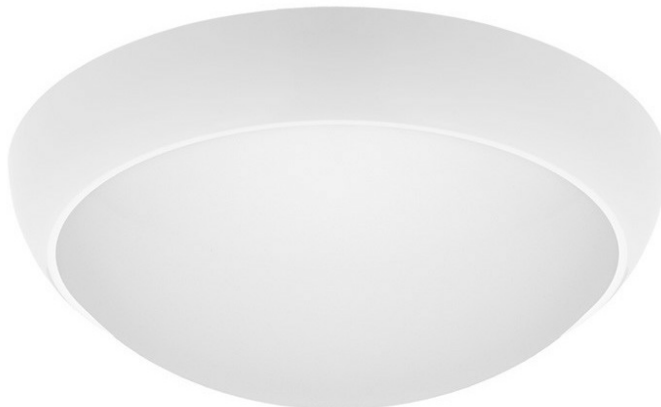

SATURN SMD LED 18W KLOSZ MAT BIAŁY AW 2H 4000K

PODROBNÁ PRODUKTOVÁ KARTA

TECHNICKÉ PARAMETRY

Index:	069086/PA
Stupeň těsnosti:	IP54
Nominální výkon [W]:	18
Světelný tok svítidla [lm]*:	1750
Teplota barvy [K]:	4000
Index podání barev (Ra):	>80
Třída ochrany:	I
Energetická třída:	E
Typ difuzoru:	OPÁL
Montážní verze:	povrchová montáž

VLASTNOSTI PRODUKTU

Povrchové kulaté svítidlo LED s vysokým světelným tokem, vysokým stupněm krytí IP54 a integrovaným úsporným světelným zdrojem LED. Podstavec a kroužek z plastu odolného proti UV záření. Speciálně tvarovaný difuzor z nárazuvzdorného PC zajišťuje nejvyšší odolnost kování proti nárazu (IK10). K dispozici v pěti barvách kroužků; volitelné vybavení: rádiový senzor pohybu (RCR) nebo PIR senzor. Teplota barev 3000K/4000K, CRI>80, životnost LED 50 000 h (L70B50) ta= 25°C.

APLIKACE

Svítidlo vhodné pro povrchovou montáž na strop nebo stěnu, určené pro venkovní (fasádní osvětlení) nebo vnitřní použití (místnosti s vysokou vlhkostí, chodby). K dispozici je varianta s rádiovým snímačem pohybu (RCR) - vhodná zejména pro průchody a využitelné místnosti.