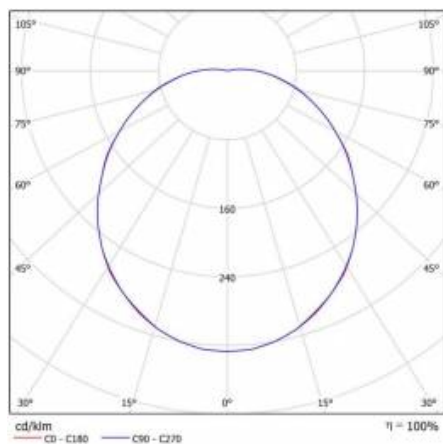

SATURN SMD LED 18W KLOSZ MAT BIAŁY AW 2H 4000K

PODROBNÁ PRODUKTOVÁ KARTA

TABULKA TECHNICKÝCH PARAMETRŮ

Zdroj světla:	LED modul	Barva těla:	bílý
Nominální výkon [W]:	18	Rozměry (V/Š/H/V) [mm]:	ø335/110
Jmenovitý výkon svítidla [W]:	18.50	Odolnost proti nárazu:	IK10
Jmenovité napájecí napětí [V]:	220-240	Stupeň těsnosti:	IP54
Frekvence [Hz]:	50-60	Montážní verze:	povrchová montáž
Světelný tok svítidla [lm]:	1750	Provozní teplota [°C]:	od 0 do +35
Světelná účinnost svítidla [lm/W]:	95	Nouzový modul - provozní doba [h]:	2
Energetická třída:	E	Čistá hmotnost [kg]:	1.500
Třída ochrany:	I	Certifikát CE:	406/2023
Teplota barvy [K]:	4000	Index:	069086/PA
Index podání barev (Ra):	>80	EAN:	5905963069086/PA
Životnost LED L70B50 [h]:	115000	Typ kategorie:	plafondy
Úhel osvětlení [°]:	120	SDCM:	≤ 3
Materiál difuzoru:	PC	Záruka [roky]:	2 / 0.5 (baterie)
Typ difuzoru:	OPÁL	Fotobiologická bezpečnost:	riziková skupina 1 (nízké riziko)
Materiál karoserie:	PP	Manuál:	Download PDF

SVĚTELNÁ KŘIVKA

Datum vytvoření karty: 06 červenec 2023

Výrobce si vyhrazuje právo na změny v průběhu zdokonalování výrobku a na konstrukční změny nebo modernizaci prezentovaného výrobku. Svítidlo splňuje požadavky směrnice EU ROHS 2001/65/EU. Produktový list není obchodní nabídkou. *Tolerance parametrů je +/- 10%.

Tento produkt podléhá pravidlům recyklace elektrické a elektronické zařízení

Certifikát CE - č.: 406/2023

Lena Lighting S.A.
ul. Kórnicka 52, 63-000 Środa Wielkopolska
tel. +48 61 28 60 333 (Pn-Pt, 8-16), e-mail: hello@lenalighting.pl, www.lenalighting.pl