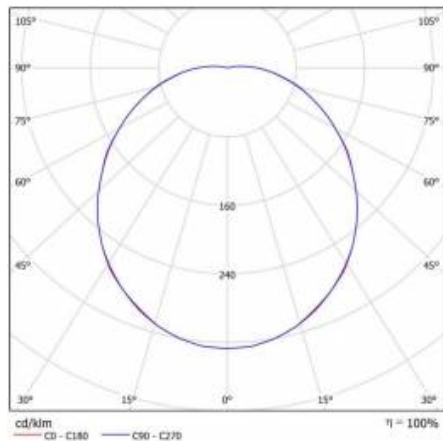

SATURN SMD LED 18W KLOSZ MAT BIAŁY AW 1H 4000K

PODROBNÁ PRODUKTOVÁ KARTA

TABULKA TECHNICKÝCH PARAMETRŮ

Nominální výkon [W]:	18	Materiál difuzoru:	PC
Zdroj světla:	LED modul	Materiál karoserie:	PP
Teplota barvy [K]:	4000	Barva těla:	bílý
Světelný tok svítidla [lm]:	1750	Rozměry (V/Š/H/V) [mm]:	ø335/110
Jmenovitý výkon svítidla [W]:	18.50	Odolnost proti nárazu:	IK10
Jmenovité napájecí napětí [V]:	220-240	Stupeň těsnosti:	IP54
Typ difuzoru:	OPÁL	Montážní verze:	povrchová montáž
Frekvence [Hz]:	50-60	Provozní teplota [°C]:	od 0 do +35
Světelná účinnost svítidla [lm/W]:	95	Nouzový modul - provozní doba [h]:	1
Energetická třída:	E	Čistá hmotnost [kg]:	1.500
Třída ochrany:	I	Certifikát CE:	406/2023
Index podání barev (Ra):	>80	Index:	069079/PA
Životnost LED L70B50 [h]:	115000	EAN:	5905963069079/PA
Úhel osvětlení [°]:	120	Typ kategorie:	plafondy
		SDCM:	≤ 3
		Záruka [roky]:	2 / 0.5 (baterie)
		Fotobiologická bezpečnost:	riziková skupina 1 (nízké riziko)
		Manuál:	Download PDF

SVĚTELNÁ KŘIVKA

Datum vytvoření karty: 10 leden 2025

Výrobce si vyhrazuje právo na změny v průběhu zdokonalování výrobku a na konstrukční změny nebo modernizaci prezentovaného výrobku. Svítidlo splňuje požadavky směrnice EU ROHS 2001/65/EU. Produktový list není obchodní nabídkou. *Tolerance parametrů je +/- 10%.

Tento produkt podléhá pravidlům recyklace elektrické a elektronické zařízení

Certifikát CE - č.: 406/2023

Lena Lighting S.A.
ul. Kórnicka 52, 63-000 Środa Wielkopolska
tel. +48 61 28 60 333 (Pn-Pt, 8-16), e-mail: hello@lenalighting.pl, www.lenalighting.pl