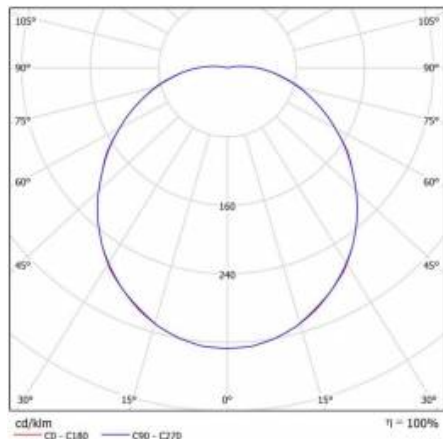

SATURN LED 18W OPAL BIAŁY 4000K WERSJA ANTYWANDAL

PODROBNÁ PRODUKTOVÁ KARTA

TABULKA TECHNICKÝCH PARAMETRŮ

Zdroj světla:	LED modul	Rozměry (V/Š/H/V) [mm]:	ø335/110
Nominální výkon [W]:	18	Odolnost proti nárazu:	IK10
Jmenovitý výkon svítidla [W]:	18.50	Stupeň těsnosti:	IP54
Jmenovité napájecí napětí [V]:	220-240	Montážní verze:	povrchová montáž
Frekvence [Hz]:	50-60	Provozní teplota [°C]:	od -20 do +35
Světelný tok svítidla [lm]:	1750	Čistá hmotnost [kg]:	1.150
Světelná účinnost svítidla [lm/W]:	95	Certifikát CE:	406/2023
Energetická třída:	E	Index:	069970/PA
Třída ochrany:	I	EAN:	5905963069970/PA
Teplota barvy [K]:	4000	Typ kategorie:	plafondy
Index podání barev (Ra):	>80	Verze:	Antivandal
Životnost LED L70B50 [h]:	115000	SDCM:	≤ 3
Úhel osvětlení [°]:	120	Záruka [roky]:	5
Materiál difuzoru:	PC	Antivandal:	ano
Typ difuzoru:	OPÁL	Fotobiologická bezpečnost:	riziková skupina 1 (nízké riziko)
Materiál karoserie:	PP	Manuál:	Download PDF
Barva těla:	bílý		

SVĚTELNÁ KŘIVKA

Datum vytvoření karty: 06 červenec 2023

Výrobce si vyhrazuje právo na změny v průběhu zdokonalování výrobku a na konstrukční změny nebo modernizaci prezentovaného výrobku. Svítidlo splňuje požadavky směrnice EU ROHS 2001/65/EU. Produktový list není obchodní nabídkou. *Tolerance parametrů je +/- 10%.

Tento produkt podléhá pravidlům recyklace elektrické a elektronické zařízení

Certifikát CE - č.: 406/2023

Lena Lighting S.A.
ul. Kórnicka 52, 63-000 Środa Wielkopolska
tel. +48 61 28 60 333 (Pn-Pt, 8-16), e-mail: hello@lenalighting.pl, www.lenalighting.pl