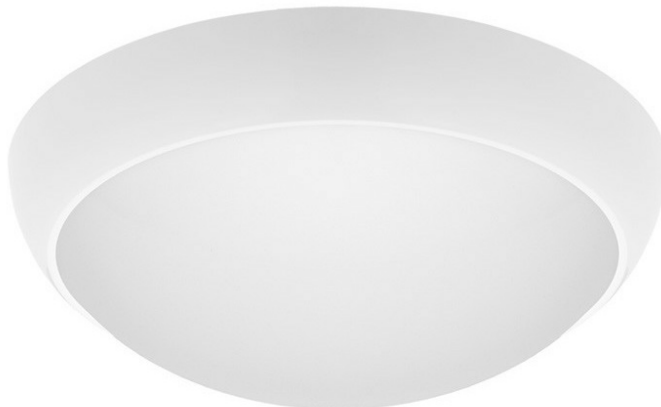

SATURN LED 18W OPAL BIAŁY 4000K WERSJA ANTYWANDAL

PODROBNÁ PRODUKTOVÁ KARTA

TECHNICKÉ PARAMETRY

Index:	069970/PA
Stupeň těsnosti:	IP54
Nominální výkon [W]:	18
Světelný tok svítidla [lm]*:	1750
Teplota barvy [K]:	4000
Index podání barev (Ra):	>80
Třída ochrany:	I
Energetická třída:	E
Typ difuzoru:	OPÁL
Montážní verze:	povrchová montáž

VLASTNOSTI PRODUKTU

Povrchové kulaté svítidlo LED s vysokým světelným tokem, vysokým stupněm krytí IP54 a integrovaným úsporným světelným zdrojem LED. Podstavec a kroužek z plastu odolného proti UV záření. Speciálně tvarovaný difuzor z nárazuvzdorného PC zajišťuje nejvyšší odolnost kování proti nárazu (IK10). K dispozici v pěti barvách kroužků; volitelné vybavení: rádiový senzor pohybu (RCR) nebo PIR senzor. Teplota barev 3000K/4000K, CRI>80, životnost LED 50 000 h (L70B50) ta= 25°C.

APLIKACE

Svítidlo vhodné pro povrchovou montáž na strop nebo stěnu, určené pro venkovní (fasádní osvětlení) nebo vnitřní použití (místnosti s vysokou vlhkostí, chodby). K dispozici je varianta s rádiovým snímačem pohybu (RCR) - vhodná zejména pro průchody a využitelné místnosti.