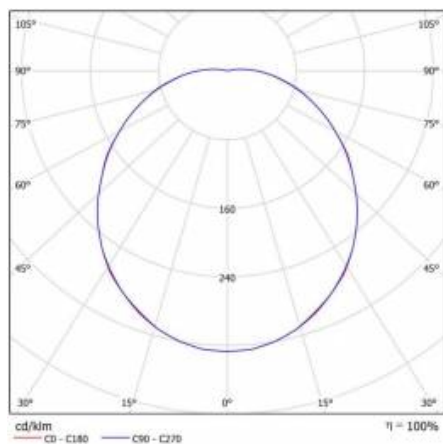

SATURN SMD LED 18W KLOSZ MAT BIAŁY 4000K DALI

PODROBNÁ PRODUKTOVÁ KARTA

TABULKA TECHNICKÝCH PARAMETRŮ

Zdroj světla:	LED modul	Barva těla:	bílý
Nominální výkon [W]:	18	Rozměry (V/Š/H/V) [mm]:	ø335/110
Jmenovitý výkon svítidla [W]:	18.50	Odolnost proti nárazu:	IK10
Jmenovité napájecí napětí [V]:	220-240	Stupeň těsnosti:	IP54
Frekvence [Hz]:	50-60	Montážní verze:	povrchová montáž
Světelný tok svítidla [lm]:	1750	Provozní teplota [°C]:	od -20 do +35
Světelná účinnost svítidla [lm/W]:	95	DIMM DALI:	ano
Energetická třída:	E	Čistá hmotnost [kg]:	1.500
Třída ochrany:	I	Certifikát CE:	406/2023
Teplota barvy [K]:	4000	Index:	103681/PA
Index podání barev (Ra):	>80	EAN:	5905963103681/PA
Životnost LED L70B50 [h]:	115000	Typ kategorie:	plafondy
Úhel osvětlení [°]:	120	SDCM:	≤ 3
Materiál difuzoru:	PC	Záruka [roky]:	5
Typ difuzoru:	OPÁL	Fotobiologická bezpečnost:	riziková skupina 1 (nízké riziko)
Materiál karoserie:	PP	Manuál:	Download PDF

SVĚTELNÁ KŘIVKA

Datum vytvoření karty: 06 červenec 2023

Výrobce si vyhrazuje právo na změny v průběhu zdokonalování výrobku a na konstrukční změny nebo modernizaci prezentovaného výrobku. Svítidlo splňuje požadavky směrnice EU ROHS 2001/65/EU. Produktový list není obchodní nabídkou. *Tolerance parametrů je +/- 10%.

Tento produkt podléhá pravidlům recyklace elektrické a elektronické zařízení

Certifikát CE - č.: 406/2023

Lena Lighting S.A.
ul. Kórnicka 52, 63-000 Środa Wielkopolska
tel. +48 61 28 60 333 (Pn-Pt, 8-16), e-mail: hello@lenalighting.pl, www.lenalighting.pl