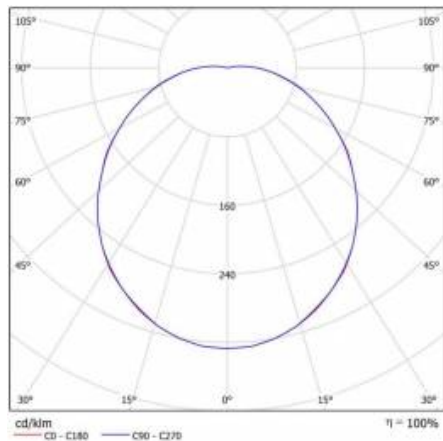

SATURN SMD LED 18W KLOSZ MAT BIAŁY 4000K DALI

PODROBNÁ PRODUKTOVÁ KARTA

TABULKA TECHNICKÝCH PARAMETRŮ

Nominální výkon [W]:	18	Materiál difuzoru:	PC
Zdroj světla:	LED modul	Materiál karoserie:	PP
Teplota barvy [K]:	4000	Barva těla:	bílý
Světelný tok svítidla [lm]:	1750	Rozměry (V/Š/H/V) [mm]:	ø335/110
Jmenovitý výkon svítidla [W]:	18.50	Odolnost proti nárazu:	IK10
Jmenovité napájecí napětí [V]:	220-240	Stupeň těsnosti:	IP54
Typ difuzoru:	OPÁL	Montážní verze:	povrchová montáž
Frekvence [Hz]:	50-60	Provozní teplota [°C]:	od -20 do +35
Světelná účinnost svítidla [lm/W]:	95	Čistá hmotnost [kg]:	1.500
Energetická třída:	E	Certifikát CE:	406/2023
DIMM DALI:	ano	Index:	103681/PA
Třída ochrany:	I	EAN:	5905963103681/PA
Index podání barev (Ra):	>80	Typ kategorie:	plafondy
Životnost LED L70B50 [h]:	115000	SDCM:	≤ 3
Úhel osvětlení [°]:	120	Záruka [roky]:	5
		Fotobiologická bezpečnost:	riziková skupina 1 (nízké riziko)
		Manuál:	Download PDF

SVĚTELNÁ KŘIVKA

Datum vytvoření karty: 10 leden 2025

Výrobce si vyhrazuje právo na změny v průběhu zdokonalování výrobku a na konstrukční změny nebo modernizaci prezentovaného výrobku. Svítidlo splňuje požadavky směrnice EU ROHS 2001/65/EU. Produktový list není obchodní nabídkou. *Tolerance parametrů je +/- 10%.

Tento produkt podléhá pravidlům recyklace elektrické a elektronické zařízení

Certifikát CE - č.: 406/2023

Lena Lighting S.A.
ul. Kórnicka 52, 63-000 Środa Wielkopolska
tel. +48 61 28 60 333 (Pn-Pt, 8-16), e-mail: hello@lenalighting.pl, www.lenalighting.pl