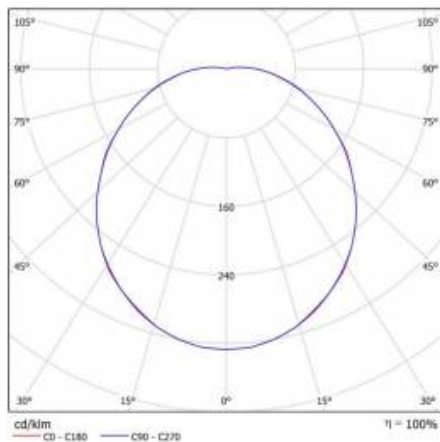

SATURN LED 18W MAT BIAŁY 4000K

PODROBNÁ PRODUKTOVÁ KARTA

TABULKA TECHNICKÝCH PARAMETRŮ

Zdroj světla:	LED modul	Barva těla:	bílý
Nominální výkon [W]:	18	Rozměry (V/Š/H/V) [mm]:	ø335/110
Jmenovitý výkon svítidla [W]:	18.50	Odolnost proti nárazu:	IK10
Jmenovité napájecí napětí [V]:	220-240	Stupeň těsnosti:	IP54
Frekvence [Hz]:	50-60	Montážní verze:	povrchová montáž
Světelný tok svítidla [lm]:	1750	Provozní teplota [°C]:	od -20 do +35
Světelná účinnost svítidla [lm/W]:	95	Čistá hmotnost [kg]:	1.150
Energetická třída:	E	Certifikát CE:	406/2023
Třída ochrany:	I	Index:	068775/PA
Teplota barvy [K]:	4000	EAN:	5905963068775/PA
Index podání barev (Ra):	>80	Typ kategorie:	plafondy
Životnost LED L70B50 [h]:	115000	SDCM:	≤ 3
Úhel osvětlení [°]:	120	Záruka [roky]:	5
Materiál difuzoru:	PC	Fotobiologická bezpečnost:	riziková skupina 1 (nízké riziko)
Typ difuzoru:	OPÁL	Manuál:	Download PDF
Materiál karoserie:	PP		

SVĚTELNÁ KŘIVKA

Datum vytvoření karty: 06 červenec 2023

Výrobce si vyhrazuje právo na změny v průběhu zdokonalování výrobku a na konstrukční změny nebo modernizaci prezentovaného výrobku. Svítidlo splňuje požadavky směrnice EU ROHS 2001/65/EU. Produktový list není obchodní nabídkou. *Tolerance parametrů je +/- 10%.

Tento produkt podléhá pravidlům recyklace elektrické a elektronické zařízení

Certifikát CE - č.: 406/2023

Lena Lighting S.A.
ul. Kórnicka 52, 63-000 Środa Wielkopolska
tel. +48 61 28 60 333 (Pn-Pt, 8-16), e-mail: hello@lenalighting.pl, www.lenalighting.pl