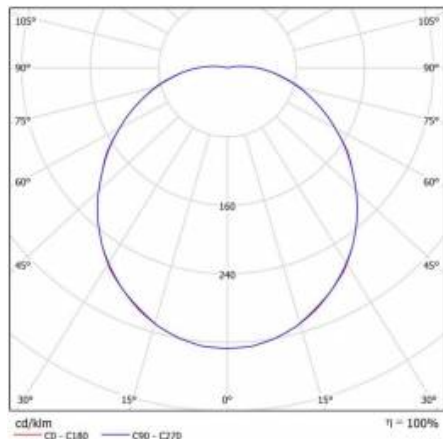

SATURN LED 18W OPAL BIAŁY 3000K WERSJA ANTYWANDAL

PODROBNÁ PRODUKTOVÁ KARTA

TABULKA TECHNICKÝCH PARAMETRŮ

Zdroj světla:	LED modul	Rozměry (V/Š/H/V) [mm]:	ø335/110
Nominální výkon [W]:	18	Odolnost proti nárazu:	IK10
Jmenovitý výkon svítidla [W]:	18.50	Stupeň těsnosti:	IP54
Jmenovité napájecí napětí [V]:	220-240	Montážní verze:	povrchová montáž
Frekvence [Hz]:	50-60	Provozní teplota [°C]:	od -20 do +35
Světelný tok svítidla [lm]:	1650	Čistá hmotnost [kg]:	1.800
Světelná účinnost svítidla [lm/W]:	89	Certifikát CE:	406/2023
Energetická třída:	F	Index:	068403/PA
Třída ochrany:	I	EAN:	5905963068403/PA
Teplota barvy [K]:	3000	Typ kategorie:	plafondy
Index podání barev (Ra):	>80	Verze:	Antivandal
Životnost LED L70B50 [h]:	115000	SDCM:	≤ 3
Úhel osvětlení [°]:	120	Záruka [roky]:	5
Materiál difuzoru:	PC	Antivandal:	ano
Typ difuzoru:	OPÁL	Fotobiologická bezpečnost:	riziková skupina 1 (nízké riziko)
Materiál karoserie:	PP	Manuál:	Download PDF
Barva těla:	bílý		

SVĚTELNÁ KŘIVKA

Datum vytvoření karty: 06 červenec 2023

Výrobce si vyhrazuje právo na změny v průběhu zdokonalování výrobku a na konstrukční změny nebo modernizaci prezentovaného výrobku. Svítidlo splňuje požadavky směrnice EU ROHS 2001/65/EU. Produktový list není obchodní nabídkou. *Tolerance parametrů je +/- 10%.

Tento produkt podléhá pravidlům recyklace elektrické a elektronické zařízení

Certifikát CE - č.: 406/2023

Lena Lighting S.A.
ul. Kórnicka 52, 63-000 Środa Wielkopolska
tel. +48 61 28 60 333 (Pn-Pt, 8-16), e-mail: hello@lenalighting.pl, www.lenalighting.pl