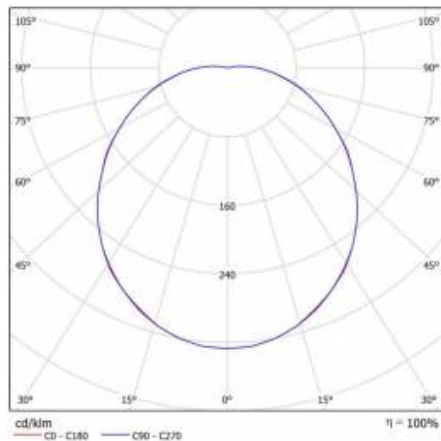

SATURN LED 18W MAT BIAŁY 3000K

PODROBNÁ PRODUKTOVÁ KARTA

TABULKA TECHNICKÝCH PARAMETRŮ

Nominální výkon [W]:	18	Materiál difuzoru:	PC
Zdroj světla:	LED modul	Materiál karoserie:	PP
Teplota barvy [K]:	3000	Barva těla:	bílý
Světelný tok svítidla [lm]:	1650	Rozměry (V/Š/H/V) [mm]:	ø335/110
Jmenovitý výkon svítidla [W]:	18.50	Odolnost proti nárazu:	IK10
Jmenovité napájecí napětí [V]:	220-240	Stupeň těsnosti:	IP54
Typ difuzoru:	OPÁL	Montážní verze:	povrchová montáž
Frekvence [Hz]:	50-60	Provozní teplota [°C]:	od -20 do +35
Světelná účinnost svítidla [lm/W]:	89	Čistá hmotnost [kg]:	1.150
Energetická třída:	F	Certifikát CE:	406/2023
Třída ochrany:	I	Index:	068782/PA
Index podání barev (Ra):	>80	EAN:	5905963068782/PA
Životnost LED L70B50 [h]:	115000	Typ kategorie:	plafondy
Úhel osvětlení [°]:	120	SDCM:	≤ 3
		Záruka [roky]:	5
		Fotobiologická bezpečnost:	riziková skupina 1 (nízké riziko)
		Manuál:	Download PDF

SVĚTELNÁ KŘIVKA

Datum vytvoření karty: 10 leden 2025

Výrobce si vyhrazuje právo na změny v průběhu zdokonalování výrobku a na konstrukční změny nebo modernizaci prezentovaného výrobku. Svítidlo splňuje požadavky směrnice EU ROHS 2001/65/EU. Produktový list není obchodní nabídkou. *Tolerance parametrů je +/- 10%.

Tento produkt podléhá pravidlům recyklace elektrické a elektronické zařízení

Certifikát CE - č.: 406/2023

Lena Lighting S.A.
ul. Kórnicka 52, 63-000 Środa Wielkopolska
tel. +48 61 28 60 333 (Pn-Pt, 8-16), e-mail: hello@lenalighting.pl, www.lenalighting.pl