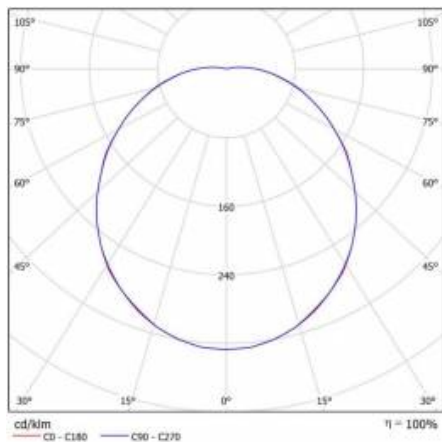

SATURN LED 18W MAT BIAŁY 3000K

PODROBNÁ PRODUKTOVÁ KARTA

TABULKA TECHNICKÝCH PARAMETRŮ

Zdroj světla:	LED modul	Barva těla:	bílý
Nominální výkon [W]:	18	Rozměry (V/Š/H/V) [mm]:	ø335/110
Jmenovitý výkon svítidla [W]:	18.50	Odolnost proti nárazu:	IK10
Jmenovité napájecí napětí [V]:	220-240	Stupeň těsnosti:	IP54
Frekvence [Hz]:	50-60	Montážní verze:	povrchová montáž
Světelný tok svítidla [lm]:	1650	Provozní teplota [°C]:	od -20 do +35
Světelná účinnost svítidla [lm/W]:	89	Čistá hmotnost [kg]:	1.150
Energetická třída:	F	Certifikát CE:	406/2023
Třída ochrany:	I	Index:	068782/PA
Teplota barvy [K]:	3000	EAN:	5905963068782/PA
Index podání barev (Ra):	>80	Typ kategorie:	plafondy
Životnost LED L70B50 [h]:	115000	SDCM:	≤ 3
Úhel osvětlení [°]:	120	Záruka [roky]:	5
Materiál difuzoru:	PC	Fotobiologická bezpečnost:	riziková skupina 1 (nízké riziko)
Typ difuzoru:	OPÁL	Manuál:	Download PDF
Materiál karoserie:	PP		

SVĚTELNÁ KŘIVKA

Datum vytvoření karty: 06 červenec 2023

Výrobce si vyhrazuje právo na změny v průběhu zdokonalování výrobku a na konstrukční změny nebo modernizaci prezentovaného výrobku. Svítidlo splňuje požadavky směrnice EU ROHS 2001/65/EU. Produktový list není obchodní nabídkou. *Tolerance parametrů je +/- 10%.

Tento produkt podléhá pravidlům recyklace elektrické a elektronické zařízení

Certifikát CE - č.: 406/2023

Lena Lighting S.A.
ul. Kórnicka 52, 63-000 Środa Wielkopolska
tel. +48 61 28 60 333 (Pn-Pt, 8-16), e-mail: hello@lenalighting.pl, www.lenalighting.pl