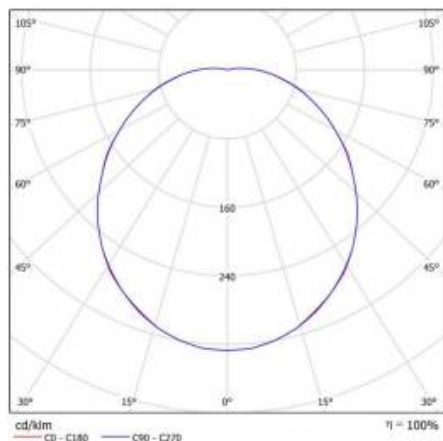

SATURN SMD LED RCR 14W KLOSZ MAT BIAŁY AW 3H 3000K

PODROBNÁ PRODUKTOVÁ KARTA

TABULKA TECHNICKÝCH PARAMETRŮ

Zdroj světla:	LED modul	Rozměry (V/Š/H/V) [mm]:	ø335/110
Nominální výkon [W]:	14	Odolnost proti nárazu:	IK10
Jmenovitý výkon svítidla [W]:	15	Stupeň těsnosti:	IP54
Jmenovité napájecí napětí [V]:	220-240	Montážní verze:	povrchová montáž
Frekvence [Hz]:	50-60	Provozní teplota [°C]:	od 0 do +35
Světelný tok svítidla [lm]:	1300	Rádiový detektor pohybu:	ano
Světelná účinnost svítidla [lm/W]:	87	Nouzový modul - provozní doba [h]:	3
Energetická třída:	F	Čistá hmotnost [kg]:	1.100
Třída ochrany:	I	Certifikát CE:	406/2023
Teplota barvy [K]:	3000	Index:	069499/PA
Index podání barev (Ra):	>80	EAN:	5905963069499/PA
Životnost LED L70B50 [h]:	115000	Typ kategorie:	plafondy
Úhel osvětlení [°]:	120	SDCM:	≤ 3
Materiál difuzoru:	PC	Záruka [roky]:	2 / 0.5 (baterie)
Typ difuzoru:	OPÁL	Fotobiologická bezpečnost:	riziková skupina 1 (nízké riziko)
Materiál karoserie:	PP	Manuál:	Download PDF
Barva těla:	bílý		

SVĚTELNÁ KŘIVKA

Datum vytvoření karty: 06 červenec 2023

Výrobce si vyhrazuje právo na změny v průběhu zdokonalování výrobku a na konstrukční změny nebo modernizaci prezentovaného výrobku. Svítidlo splňuje požadavky směrnice EU ROHS 2001/65/EU. Produktový list není obchodní nabídkou. *Tolerance parametrů je +/- 10%.

Tento produkt podléhá pravidlům recyklace elektrické a elektronické zařízení

Certifikát CE - č.: 406/2023

Lena Lighting S.A.
ul. Kórnicka 52, 63-000 Środa Wielkopolska
tel. +48 61 28 60 333 (Pn-Pt, 8-16), e-mail: hello@lenalighting.pl, www.lenalighting.pl