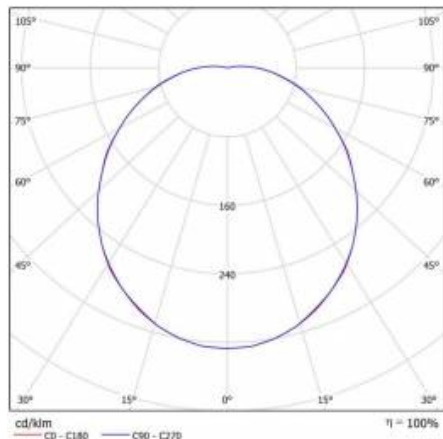

SATURN SMD LED RCR 14W KLOSZ MAT BIAŁY 4000K DWUSTRUMIENIOWA (DWA OBWODY)

PODROBNÁ PRODUKTOVÁ KARTA

TABULKA TECHNICKÝCH PARAMETRŮ

Nominální výkon [W]:	14	Materiál difuzoru:	PC
Zdroj světla:	LED modul	Materiál karoserie:	PP
Teplota barvy [K]:	4000	Barva těla:	bílý
Světelný tok svítidla [lm]:	1400	Rozměry (V/Š/H/V) [mm]:	ø335/110
Jmenovitý výkon svítidla [W]:	15	Odolnost proti nárazu:	IK10
Jmenovité napájecí napětí [V]:	220-240	Stupeň těsnosti:	IP54
Typ difuzoru:	OPÁL	Montážní verze:	povrchová montáž
Frekvence [Hz]:	50-60	Provozní teplota [°C]:	od -20 do +35
Rádiový detektor pohybu:	ano	Čistá hmotnost [kg]:	1.100
Světelná účinnost svítidla [lm/W]:	94	Certifikát CE:	406/2023
Funkce koridor:	ano	Index:	068706/PA
Energetická třída:	F	EAN:	5905963068706/PA
Třída ochrany:	I	Typ kategorie:	plafondy
Index podání barev (Ra):	>80	SDCM:	≤ 3
Životnost LED L70B50 [h]:	115000	Záruka [roky]:	5
Úhel osvětlení [°]:	120	Fotobiologická bezpečnost:	riziková skupina 1 (nízké riziko)
		Manuál:	Download PDF

SVĚTELNÁ KŘIVKA

Datum vytvoření karty: 10 leden 2025

Výrobce si vyhrazuje právo na změny v průběhu zdokonalování výrobku a na konstrukční změny nebo modernizaci prezentovaného výrobku. Svítidlo splňuje požadavky směrnice EU ROHS 2001/65/EU. Produktový list není obchodní nabídkou. *Tolerance parametrů je +/- 10%.

Tento produkt podléhá pravidlům recyklace elektrické a elektronické zařízení

Certifikát CE - č.: 406/2023

Lena Lighting S.A.
ul. Kórnicka 52, 63-000 Środa Wielkopolska
tel. +48 61 28 60 333 (Pn-Pt, 8-16), e-mail: hello@lenalighting.pl, www.lenalighting.pl