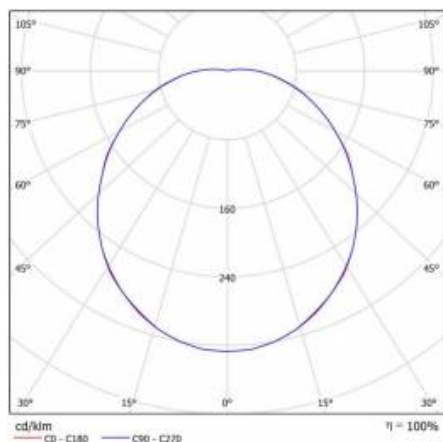

SATURN LED RCR 14W MAT BIAŁY 4000K

PODROBNÁ PRODUKTOVÁ KARTA

TABULKA TECHNICKÝCH PARAMETRŮ

Zdroj světla:	LED modul	Barva těla:	bílý
Nominální výkon [W]:	14	Rozměry (V/Š/H/V) [mm]:	ø335/110
Jmenovitý výkon svítidla [W]:	15	Odolnost proti nárazu:	IK10
Jmenovité napájecí napětí [V]:	220-240	Stupeň těsnosti:	IP54
Frekvence [Hz]:	50-60	Montážní verze:	povrchová montáž
Světelný tok svítidla [lm]:	1400	Provozní teplota [°C]:	od -20 do +35
Světelná účinnost svítidla [lm/W]:	94	Rádiový detektor pohybu:	ano
Energetická třída:	F	Čistá hmotnost [kg]:	1.220
Třída ochrany:	I	Certifikát CE:	406/2023
Teplota barvy [K]:	4000	Index:	063404/PA
Index podání barev (Ra):	>80	EAN:	5905963063404/PA
Životnost LED L70B50 [h]:	115000	Typ kategorie:	plafondy
Úhel osvětlení [°]:	120	SDCM:	≤ 3
Materiál difuzoru:	PC	Záruka [roky]:	5
Typ difuzoru:	OPÁL	Fotobiologická bezpečnost:	riziková skupina 1 (nízké riziko)
Materiál karoserie:	PP	Manuál:	Download PDF

SVĚTELNÁ KŘIVKA

Datum vytvoření karty: 06 červenec 2023

Výrobce si vyhrazuje právo na změny v průběhu zdokonalování výrobku a na konstrukční změny nebo modernizaci prezentovaného výrobku. Svítidlo splňuje požadavky směrnice EU ROHS 2001/65/EU. Produktový list není obchodní nabídkou. *Tolerance parametrů je +/- 10%.

Tento produkt podléhá pravidlům recyklace elektrické a elektronické zařízení

Certifikát CE - č.: 406/2023

Lena Lighting S.A.
ul. Kórnicka 52, 63-000 Środa Wielkopolska
tel. +48 61 28 60 333 (Pn-Pt, 8-16), e-mail: hello@lenalighting.pl, www.lenalighting.pl