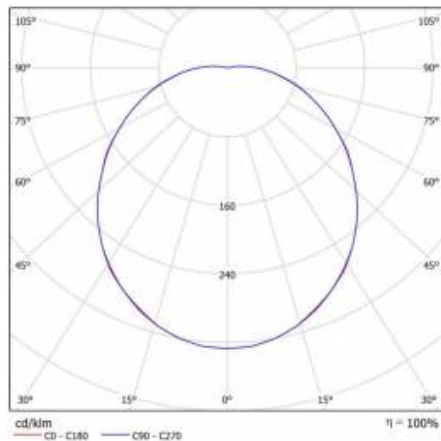

SATURN LED RCR 14W MAT BIAŁY 4000K

PODROBNÁ PRODUKTOVÁ KARTA

TABULKA TECHNICKÝCH PARAMETRŮ

Nominální výkon [W]:	14	Materiál difuzoru:	PC
Zdroj světla:	LED modul	Materiál karoserie:	PP
Teplota barvy [K]:	4000	Barva těla:	bílý
Světelný tok svítidla [lm]:	1400	Rozměry (V/Š/H/V) [mm]:	ø335/110
Jmenovitý výkon svítidla [W]:	15	Odolnost proti nárazu:	IK10
Jmenovité napájecí napětí [V]:	220-240	Stupeň těsnosti:	IP54
Typ difuzoru:	OPÁL	Montážní verze:	povrchová montáž
Frekvence [Hz]:	50-60	Provozní teplota [°C]:	od -20 do +35
Rádiový detektor pohybu:	ano	Čistá hmotnost [kg]:	1.220
Světelná účinnost svítidla [lm/W]:	94	Certifikát CE:	406/2023
Energetická třída:	F	Index:	063404/PA
Třída ochrany:	I	EAN:	5905963063404/PA
Index podání barev (Ra):	>80	Typ kategorie:	plafondy
Životnost LED L70B50 [h]:	115000	SDCM:	≤ 3
Úhel osvětlení [°]:	120	Záruka [roky]:	5
		Fotobiologická bezpečnost:	riziková skupina 1 (nízké riziko)
		Manuál:	Download PDF

SVĚTELNÁ KŘIVKA

Datum vytvoření karty: 10 leden 2025

Výrobce si vyhrazuje právo na změny v průběhu zdokonalování výrobku a na konstrukční změny nebo modernizaci prezentovaného výrobku. Svítidlo splňuje požadavky směrnice EU ROHS 2001/65/EU. Produktový list není obchodní nabídkou. *Tolerance parametrů je +/- 10%.

Tento produkt podléhá pravidlům recyklace elektrické a elektronické zařízení

Certifikát CE - č.: 406/2023

Lena Lighting S.A.
ul. Kórnicka 52, 63-000 Środa Wielkopolska
tel. +48 61 28 60 333 (Pn-Pt, 8-16), e-mail: hello@lenalighting.pl, www.lenalighting.pl