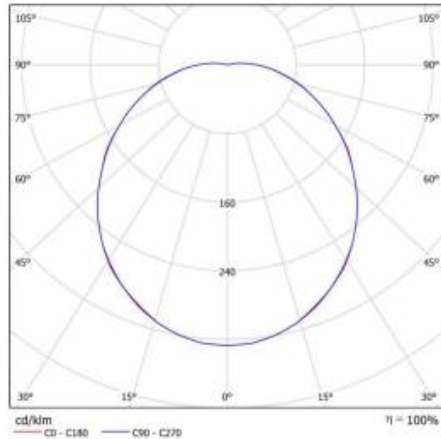

SATURN LED RCR 14W MAT BIAŁY 3000K

PODROBNÁ PRODUKTOVÁ KARTA

TABULKA TECHNICKÝCH PARAMETRŮ

Nominální výkon [W]:	14	Materiál difuzoru:	PC
Zdroj světla:	LED modul	Materiál karoserie:	PP
Teplota barvy [K]:	3000	Barva těla:	bílý
Světelný tok svítidla [lm]:	1300	Rozměry (V/Š/H/V) [mm]:	ø335/110
Jmenovitý výkon svítidla [W]:	15	Odolnost proti nárazu:	IK10
Jmenovité napájecí napětí [V]:	220-240	Stupeň těsnosti:	IP54
Typ difuzoru:	OPÁL	Montážní verze:	povrchová montáž
Frekvence [Hz]:	50-60	Provozní teplota [°C]:	od -20 do +35
Rádiový detektor pohybu:	ano	Čistá hmotnost [kg]:	1.220
Světelná účinnost svítidla [lm/W]:	87	Certifikát CE:	406/2023
Energetická třída:	F	Index:	185922/PA
Třída ochrany:	I	EAN:	5905963185922/PA
Index podání barev (Ra):	>80	Typ kategorie:	plafondy
Životnost LED L70B50 [h]:	115000	SDCM:	≤ 3
Úhel osvětlení [°]:	120	Záruka [roky]:	5
		Fotobiologická bezpečnost:	riziková skupina 1 (nízké riziko)
		Manuál:	Download PDF

SVĚTELNÁ KŘIVKA

Datum vytvoření karty: 10 leden 2025

Výrobce si vyhrazuje právo na změny v průběhu zdokonalování výrobku a na konstrukční změny nebo modernizaci prezentovaného výrobku. Svítidlo splňuje požadavky směrnice EU ROHS 2001/65/EU. Produktový list není obchodní nabídkou. *Tolerance parametrů je +/- 10%.

Tento produkt podléhá pravidlům recyklace elektrické a elektronické zařízení

Certifikát CE - č.: 406/2023

Lena Lighting S.A.
ul. Kórnicka 52, 63-000 Środa Wielkopolska
tel. +48 61 28 60 333 (Pn-Pt, 8-16), e-mail: hello@lenalighting.pl, www.lenalighting.pl