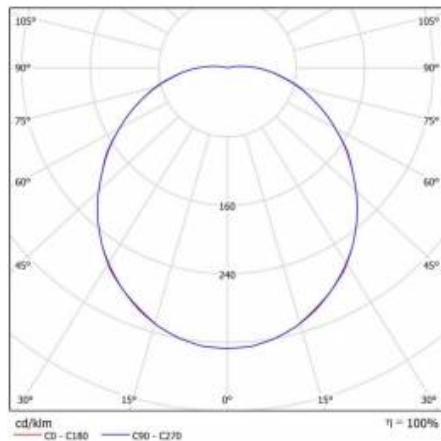

SATURN LED RCR 14W MAT BIAŁY 3000K

PODROBNÁ PRODUKTOVÁ KARTA

TABULKA TECHNICKÝCH PARAMETRŮ

Nominální výkon [W]:	14	Materiál difuzoru:	PC
Zdroj světla:	LED modul	Materiál karoserie:	PP
Teplota barvy [K]:	3000	Barva těla:	bílý
Světelný tok svítidla [lm]:	1300	Rozměry (V/Š/H/V) [mm]:	ø335/110
Jmenovitý výkon svítidla [W]:	15	Odolnost proti nárazu:	IK10
Jmenovité napájecí napětí [V]:	220-240	Stupeň těsnosti:	IP54
Typ difuzoru:	OPÁL	Montážní verze:	povrchová montáž
Frekvence [Hz]:	50-60	Provozní teplota [°C]:	od -20 do +35
Rádiový detektor pohybu:	ano	Čistá hmotnost [kg]:	1.220
Světelná účinnost svítidla [lm/W]:	87	Certifikát CE:	406/2023
Energetická třída:	F	Index:	185922/PA
Třída ochrany:	I	EAN:	5905963185922/PA
Index podání barev (Ra):	>80	Typ kategorie:	plafondy
Životnost LED L70B50 [h]:	115000	SDCM:	≤ 3
Úhel osvětlení [°]:	120	Záruka [roky]:	5
		Fotobiologická bezpečnost:	riziková skupina 1 (nízké riziko)
		Manuál:	Download PDF

SVĚTELNÁ KŘIVKA

Datum vytvoření karty: 10 leden 2025

Výrobce si vyhrazuje právo na změny v průběhu zdokonalování výrobku a na konstrukční změny nebo modernizaci prezentovaného výrobku. Svítidlo splňuje požadavky směrnice EU ROHS 2001/65/EU. Produktový list není obchodní nabídkou. *Tolerance parametrů je +/- 10%.

Tento produkt podléhá pravidlům recyklace elektrické a elektronické zařízení

Certifikát CE - č.: 406/2023

Lena Lighting S.A.
ul. Kórnicka 52, 63-000 Środa Wielkopolska
tel. +48 61 28 60 333 (Pn-Pt, 8-16), e-mail: hello@lenalighting.pl, www.lenalighting.pl