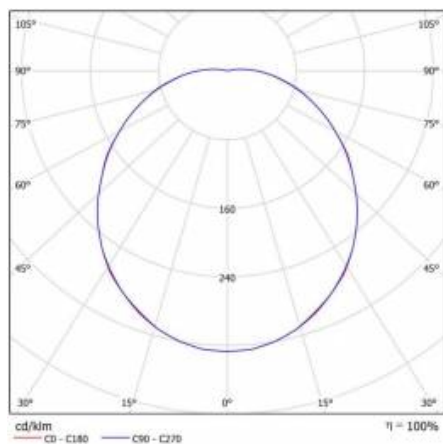

SATURN LED RCR 14W MAT BIAŁY 3000K

PODROBNÁ PRODUKTOVÁ KARTA

TABULKA TECHNICKÝCH PARAMETRŮ

Zdroj světla:	LED modul	Barva těla:	bílý
Nominální výkon [W]:	14	Rozměry (V/Š/H/V) [mm]:	ø335/110
Jmenovitý výkon svítidla [W]:	15	Odolnost proti nárazu:	IK10
Jmenovité napájecí napětí [V]:	220-240	Stupeň těsnosti:	IP54
Frekvence [Hz]:	50-60	Montážní verze:	povrchová montáž
Světelný tok svítidla [lm]:	1300	Provozní teplota [°C]:	od -20 do +35
Světelná účinnost svítidla [lm/W]:	87	Rádiový detektor pohybu:	ano
Energetická třída:	F	Čistá hmotnost [kg]:	1.220
Třída ochrany:	I	Certifikát CE:	406/2023
Teplota barvy [K]:	3000	Index:	185922/PA
Index podání barev (Ra):	>80	EAN:	5905963185922/PA
Životnost LED L70B50 [h]:	115000	Typ kategorie:	plafondy
Úhel osvětlení [°]:	120	SDCM:	≤ 3
Materiál difuzoru:	PC	Záruka [roky]:	5
Typ difuzoru:	OPÁL	Fotobiologická bezpečnost:	riziková skupina 1 (nízké riziko)
Materiál karoserie:	PP	Manuál:	Download PDF

SVĚTELNÁ KŘIVKA

Datum vytvoření karty: 06 červenec 2023

Výrobce si vyhrazuje právo na změny v průběhu zdokonalování výrobku a na konstrukční změny nebo modernizaci prezentovaného výrobku. Svítidlo splňuje požadavky směrnice EU ROHS 2001/65/EU. Produktový list není obchodní nabídkou. *Tolerance parametrů je +/- 10%.

Tento produkt podléhá pravidlům recyklace elektrické a elektronické zařízení

Certifikát CE - č.: 406/2023

Lena Lighting S.A.
ul. Kórnicka 52, 63-000 Środa Wielkopolska
tel. +48 61 28 60 333 (Pn-Pt, 8-16), e-mail: hello@lenalighting.pl, www.lenalighting.pl