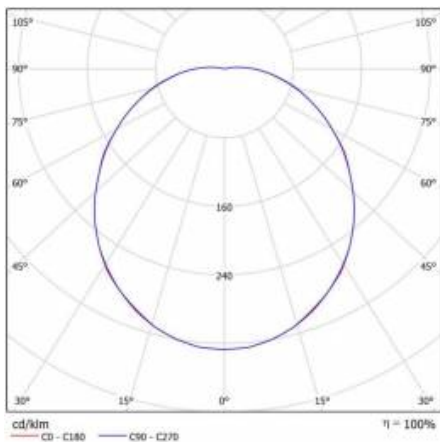

SATURN LED 14W MAT SATYNA AW 3H 4000K

PODROBNÁ PRODUKTOVÁ KARTA

TABULKA TECHNICKÝCH PARAMETRŮ

Zdroj světla:	LED modul	Barva těla:	satén
Nominální výkon [W]:	14	Rozměry (V/Š/H/V) [mm]:	ø335/110
Jmenovitý výkon svítidla [W]:	15	Odolnost proti nárazu:	IK10
Jmenovité napájecí napětí [V]:	220-240	Stupeň těsnosti:	IP54
Frekvence [Hz]:	50-60	Montážní verze:	povrchová montáž
Světelný tok svítidla [lm]:	1400	Provozní teplota [°C]:	od 0 do +35
Světelná účinnost svítidla [lm/W]:	94	Nouzový modul - provozní doba [h]:	3
Energetická třída:	F	Čistá hmotnost [kg]:	1.100
Třída ochrany:	I	Certifikát CE:	65/2015
Teplota barvy [K]:	4000	Index:	185441/PA
Index podání barev (Ra):	>80	EAN:	5905963185441/PA
Životnost LED L70B50 [h]:	115000	Typ kategorie:	plafondy
Úhel osvětlení [°]:	120	SDCM:	≤ 3
Materiál difuzoru:	PC	Záruka [roky]:	2 / 0.5 (baterie)
Typ difuzoru:	OPÁL	Fotobiologická bezpečnost:	riziková skupina 1 (nízké riziko)
Materiál karoserie:	PP	Manuál:	Download PDF

SVĚTELNÁ KŘIVKA

Datum vytvoření karty: 06 červenec 2023

Výrobce si vyhrazuje právo na změny v průběhu zdokonalování výrobku a na konstrukční změny nebo modernizaci prezentovaného výrobku. Svítidlo splňuje požadavky směrnice EU ROHS 2001/65/EU. Produktový list není obchodní nabídkou. *Tolerance parametrů je +/- 10%.

Tento produkt podléhá pravidlům recyklace elektrické a elektronické zařízení

Certifikát CE - č.: 65/2015

Lena Lighting S.A.
ul. Kórnicka 52, 63-000 Środa Wielkopolska
tel. +48 61 28 60 333 (Pn-Pt, 8-16), e-mail: hello@lenalighting.pl, www.lenalighting.pl