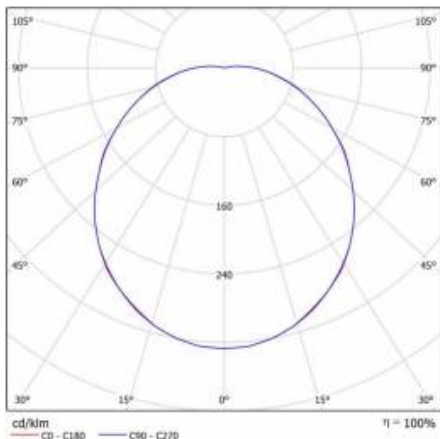

SATURN LED 14W MAT BIAŁY AW 3H 4000K AUTOTEST

PODROBNÁ PRODUKTOVÁ KARTA

TABULKA TECHNICKÝCH PARAMETRŮ

Nominální výkon [W]:	14	Materiál karoserie:	PP
Zdroj světla:	LED modul	Barva těla:	bílý
Teplota barvy [K]:	4000	Rozměry (V/Š/H/V) [mm]:	ø335/110
Světelný tok svítidla [lm]:	1400	Odolnost proti nárazu:	IK10
Jmenovitý výkon svítidla [W]:	15	Stupeň těsnosti:	IP54
Jmenovité napájecí napětí [V]:	220-240	Montážní verze:	povrchová montáž
Typ difuzoru:	OPÁL	Provozní teplota [°C]:	od -20 do +35
Frekvence [Hz]:	50-60	Nouzový modul - provozní doba [h]:	3
Světelná účinnost svítidla [lm/W]:	94	Čistá hmotnost [kg]:	1.100
Energetická třída:	F	Certifikát CE:	406/2023
Třída ochrany:	I	Index:	068713/PA
Index podání barev (Ra):	>80	EAN:	5905963068713/PA
Antivandal:	ano	Typ kategorie:	plafondy
Životnost LED L70B50 [h]:	115000	Verze:	Antivandal
Úhel osvětlení [°]:	120	Autotest:	ano
Materiál difuzoru:	PC	SDCM:	≤ 3
		Záruka [roky]:	2 / 0.5 (baterie)
		Fotobiologická bezpečnost:	riziková skupina 1 (nízké riziko)
		Manuál:	Download PDF

SVĚTELNÁ KŘIVKA

Datum vytvoření karty: 10 leden 2025

Výrobce si vyhrazuje právo na změny v průběhu zdokonalování výrobku a na konstrukční změny nebo modernizaci prezentovaného výrobku. Svítidlo splňuje požadavky směrnice EU ROHS 2001/65/EU. Produktový list není obchodní nabídkou. *Tolerance parametrů je +/- 10%.

Tento produkt podléhá pravidlům recyklace elektrické a elektronické zařízení

Certifikát CE - č.: 406/2023

Lena Lighting S.A.
ul. Kórnicka 52, 63-000 Środa Wielkopolska
tel. +48 61 28 60 333 (Pn-Pt, 8-16), e-mail: hello@lenalighting.pl, www.lenalighting.pl