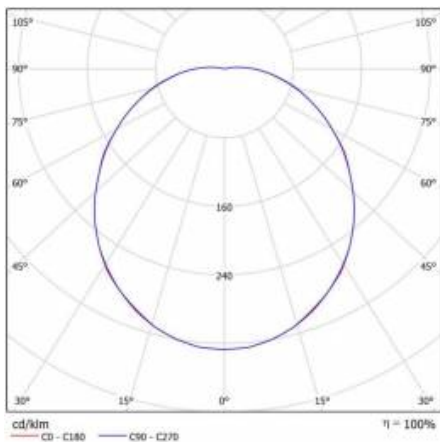

SATURN SMD LED 14W KLOSZ MAT BIAŁY AW 2H 4000K

PODROBNÁ PRODUKTOVÁ KARTA

TABULKA TECHNICKÝCH PARAMETRŮ

Zdroj světla:	LED modul	Barva těla:	bílý
Nominální výkon [W]:	14	Rozměry (V/Š/H/V) [mm]:	ø335/110
Jmenovitý výkon svítidla [W]:	15	Odolnost proti nárazu:	IK10
Jmenovité napájecí napětí [V]:	220-240	Stupeň těsnosti:	IP54
Frekvence [Hz]:	50-60	Montážní verze:	povrchová montáž
Světelný tok svítidla [lm]:	1400	Provozní teplota [°C]:	od 0 do +35
Světelná účinnost svítidla [lm/W]:	94	Nouzový modul - provozní doba [h]:	2
Energetická třída:	F	Čistá hmotnost [kg]:	0.940
Třída ochrany:	I	Certifikát CE:	406/2023
Teplota barvy [K]:	4000	Index:	068898/PA
Index podání barev (Ra):	>80	EAN:	5905963068898/PA
Životnost LED L70B50 [h]:	115000	Typ kategorie:	plafondy
Úhel osvětlení [°]:	120	SDCM:	≤ 3
Materiál difuzoru:	PC	Záruka [roky]:	2 / 0.5 (baterie)
Typ difuzoru:	OPÁL	Fotobiologická bezpečnost:	riziková skupina 1 (nízké riziko)
Materiál karoserie:	PP	Manuál:	Download PDF

SVĚTELNÁ KŘIVKA

Datum vytvoření karty: 06 červenec 2023

Výrobce si vyhrazuje právo na změny v průběhu zdokonalování výrobku a na konstrukční změny nebo modernizaci prezentovaného výrobku. Svítidlo splňuje požadavky směrnice EU ROHS 2001/65/EU. Produktový list není obchodní nabídkou. *Tolerance parametrů je +/- 10%.

Tento produkt podléhá pravidlům recyklace elektrické a elektronické zařízení

Certifikát CE - č.: 406/2023

Lena Lighting S.A.
ul. Kórnicka 52, 63-000 Środa Wielkopolska
tel. +48 61 28 60 333 (Pn-Pt, 8-16), e-mail: hello@lenalighting.pl, www.lenalighting.pl