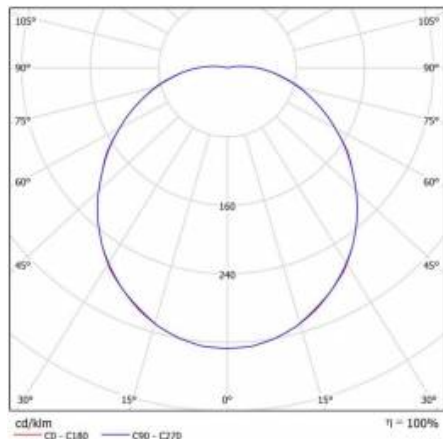

SATURN SMD LED 14W KLOSZ MAT BIAŁY AW 1H 4000K

PODROBNÁ PRODUKTOVÁ KARTA

TABULKA TECHNICKÝCH PARAMETRŮ

Nominální výkon [W]:	14	Materiál difuzoru:	PC
Zdroj světla:	LED modul	Materiál karoserie:	PP
Teplota barvy [K]:	4000	Barva těla:	bílý
Světelný tok svítidla [lm]:	1400	Rozměry (V/Š/H/V) [mm]:	ø335/110
Jmenovitý výkon svítidla [W]:	15	Odolnost proti nárazu:	IK10
Jmenovité napájecí napětí [V]:	220-240	Stupeň těsnosti:	IP54
Typ difuzoru:	OPÁL	Montážní verze:	povrchová montáž
Frekvence [Hz]:	50-60	Provozní teplota [°C]:	od 0 do +35
Světelná účinnost svítidla [lm/W]:	94	Nouzový modul - provozní doba [h]:	1
Energetická třída:	F	Čistá hmotnost [kg]:	0.940
Třída ochrany:	I	Certifikát CE:	406/2023
Index podání barev (Ra):	>80	Index:	185403/PA
Životnost LED L70B50 [h]:	115000	EAN:	5905963185403/PA
Úhel osvětlení [°]:	120	Typ kategorie:	plafondy
		SDCM:	≤ 3
		Záruka [roky]:	2 / 0.5 (baterie)
		Fotobiologická bezpečnost:	riziková skupina 1 (nízké riziko)
		Manuál:	Download PDF

SVĚTELNÁ KŘIVKA

Datum vytvoření karty: 10 leden 2025

Výrobce si vyhrazuje právo na změny v průběhu zdokonalování výrobku a na konstrukční změny nebo modernizaci prezentovaného výrobku. Svítidlo splňuje požadavky směrnice EU ROHS 2001/65/EU. Produktový list není obchodní nabídkou. *Tolerance parametrů je +/- 10%.

Tento produkt podléhá pravidlům recyklace elektrické a elektronické zařízení

Certifikát CE - č.: 406/2023

Lena Lighting S.A.
ul. Kórnicka 52, 63-000 Środa Wielkopolska
tel. +48 61 28 60 333 (Pn-Pt, 8-16), e-mail: hello@lenalighting.pl, www.lenalighting.pl