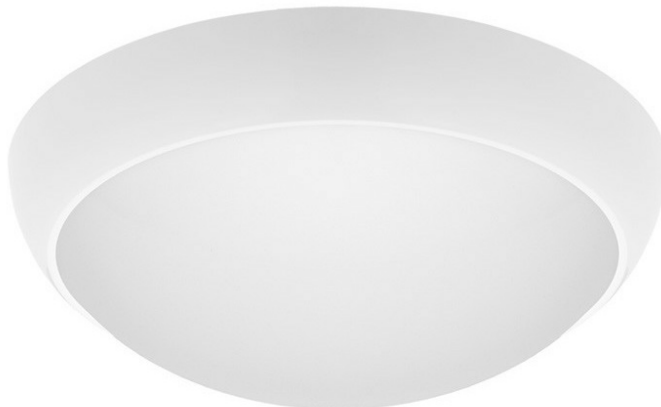

# SATURN SMD LED 14W KLOSZ MAT BIAŁY AW 1H 4000K

PODROBNÁ PRODUKTOVÁ KARTA

## VLASTNOSTI PRODUKTU

Povrchové kulaté svítidlo LED s vysokým světelným tokem, vysokým stupněm krytí IP54 a integrovaným úsporným světelným zdrojem LED. Podstavec a kroužek z plastu odolného proti UV záření. Speciálně tvarovaný difuzor z nárazuvzdorného PC zajišťuje nejvyšší odolnost kování proti nárazu (IK10). K dispozici v pěti barvách kroužků; volitelné vybavení: rádiový senzor pohybu (RCR) nebo PIR senzor. Teplota barev 3000K/4000K, CRI>80, životnost LED 50 000 h (L70B50) ta= 25°C.

## APLIKACE

Svítidlo vhodné pro povrchovou montáž na strop nebo stěnu, určené pro venkovní (fasádní osvětlení) nebo vnitřní použití (místnosti s vysokou vlhkostí, chodby). K dispozici je varianta s rádiovým snímačem pohybu (RCR) - vhodná zejména pro průchody a využitelné místnosti.