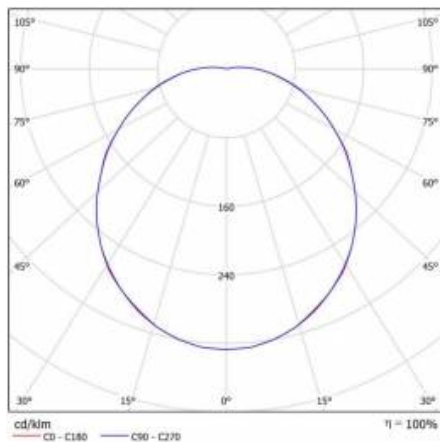

SATURN LED 14W MAT BIAŁY 4000K

PODROBNÁ PRODUKTOVÁ KARTA

TABULKA TECHNICKÝCH PARAMETRŮ

Zdroj světla:	LED modul	Barva těla:	bílý
Nominální výkon [W]:	14	Rozměry (V/Š/H/V) [mm]:	ø335/110
Jmenovitý výkon svítidla [W]:	15	Odolnost proti nárazu:	IK10
Jmenovité napájecí napětí [V]:	220-240	Stupeň těsnosti:	IP54
Frekvence [Hz]:	50-60	Montážní verze:	povrchová montáž
Světelný tok svítidla [lm]:	1400	Provozní teplota [°C]:	od -20 do +35
Světelná účinnost svítidla [lm/W]:	94	Čistá hmotnost [kg]:	1.150
Energetická třída:	F	Certifikát CE:	406/2023
Třída ochrany:	I	Index:	185397/PA
Teplota barvy [K]:	4000	EAN:	5905963185397/PA
Index podání barev (Ra):	>80	Typ kategorie:	plafondy
Životnost LED L70B50 [h]:	115000	SDCM:	≤ 3
Úhel osvětlení [°]:	120	Záruka [roky]:	5
Materiál difuzoru:	PC	Fotobiologická bezpečnost:	riziková skupina 1 (nízké riziko)
Typ difuzoru:	OPÁL	Manuál:	Download PDF
Materiál karoserie:	PP		

SVĚTELNÁ KŘIVKA

Datum vytvoření karty: 06 červenec 2023

Výrobce si vyhrazuje právo na změny v průběhu zdokonalování výrobku a na konstrukční změny nebo modernizaci prezentovaného výrobku. Svítidlo splňuje požadavky směrnice EU ROHS 2001/65/EU. Produktový list není obchodní nabídkou. *Tolerance parametrů je +/- 10%.

Tento produkt podléhá pravidlům recyklace elektrické a elektronické zařízení

Certifikát CE - č.: 406/2023

Lena Lighting S.A.
ul. Kórnicka 52, 63-000 Środa Wielkopolska
tel. +48 61 28 60 333 (Pn-Pt, 8-16), e-mail: hello@lenalighting.pl, www.lenalighting.pl