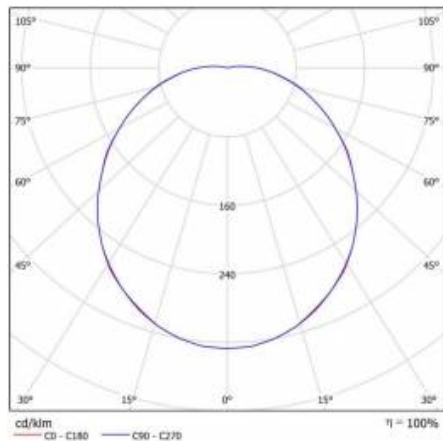

SATURN LED 14W MAT BIAŁY 3000K

PODROBNÁ PRODUKTOVÁ KARTA

TABULKA TECHNICKÝCH PARAMETRŮ

Nominální výkon [W]:	14	Materiál difuzoru:	PC
Zdroj světla:	LED modul	Materiál karoserie:	PP
Teplota barvy [K]:	3000	Barva těla:	bílý
Světelný tok svítidla [lm]:	1300	Rozměry (V/Š/H/V) [mm]:	ø335/110
Jmenovitý výkon svítidla [W]:	15	Odolnost proti nárazu:	IK10
Jmenovité napájecí napětí [V]:	220-240	Stupeň těsnosti:	IP54
Typ difuzoru:	OPÁL	Montážní verze:	povrchová montáž
Frekvence [Hz]:	50-60	Provozní teplota [°C]:	od -20 do +35
Světelná účinnost svítidla [lm/W]:	87	Čistá hmotnost [kg]:	1.150
Energetická třída:	F	Certifikát CE:	406/2023
Třída ochrany:	I	Index:	185342/PA
Index podání barev (Ra):	>80	EAN:	5905963185342/PA
Životnost LED L70B50 [h]:	115000	Typ kategorie:	plafondy
Úhel osvětlení [°]:	120	SDCM:	≤ 3
		Záruka [roky]:	5
		Fotobiologická bezpečnost:	riziková skupina 1 (nízké riziko)
		Manuál:	Download PDF

SVĚTELNÁ KŘIVKA

Datum vytvoření karty: 10 leden 2025

Výrobce si vyhrazuje právo na změny v průběhu zdokonalování výrobku a na konstrukční změny nebo modernizaci prezentovaného výrobku. Svítidlo splňuje požadavky směrnice EU ROHS 2001/65/EU. Produktový list není obchodní nabídkou. *Tolerance parametrů je +/- 10%.

Tento produkt podléhá pravidlům recyklace elektrické a elektronické zařízení

Certifikát CE - č.: 406/2023

Lena Lighting S.A.
ul. Kórnicka 52, 63-000 Środa Wielkopolska
tel. +48 61 28 60 333 (Pn-Pt, 8-16), e-mail: hello@lenalighting.pl, www.lenalighting.pl