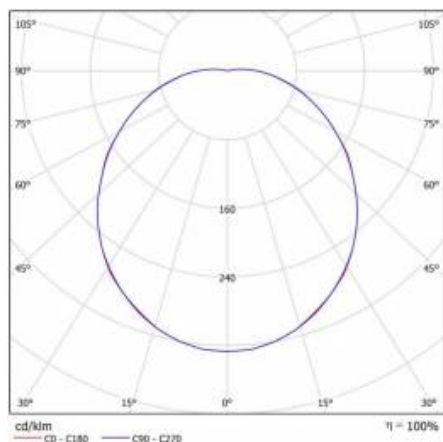

SATURN LED 14W MAT BIAŁY 3000K

PODROBNÁ PRODUKTOVÁ KARTA

TABULKA TECHNICKÝCH PARAMETRŮ

Zdroj světla:	LED modul	Barva těla:	bílý
Nominální výkon [W]:	14	Rozměry (V/Š/H/V) [mm]:	ø335/110
Jmenovitý výkon svítidla [W]:	15	Odolnost proti nárazu:	IK10
Jmenovité napájecí napětí [V]:	220-240	Stupeň těsnosti:	IP54
Frekvence [Hz]:	50-60	Montážní verze:	povrchová montáž
Světelný tok svítidla [lm]:	1300	Provozní teplota [°C]:	od -20 do +35
Světelná účinnost svítidla [lm/W]:	87	Čistá hmotnost [kg]:	1.150
Energetická třída:	F	Certifikát CE:	406/2023
Třída ochrany:	I	Index:	185342/PA
Teplota barvy [K]:	3000	EAN:	5905963185342/PA
Index podání barev (Ra):	>80	Typ kategorie:	plafondy
Životnost LED L70B50 [h]:	115000	SDCM:	≤ 3
Úhel osvětlení [°]:	120	Záruka [roky]:	5
Materiál difuzoru:	PC	Fotobiologická bezpečnost:	riziková skupina 1 (nízké riziko)
Typ difuzoru:	OPÁL	Manuál:	Download PDF
Materiál karoserie:	PP		

SVĚTELNÁ KŘIVKA

Datum vytvoření karty: 06 červenec 2023

Výrobce si vyhrazuje právo na změny v průběhu zdokonalování výrobku a na konstrukční změny nebo modernizaci prezentovaného výrobku. Svítidlo splňuje požadavky směrnice EU ROHS 2001/65/EU. Produktový list není obchodní nabídkou. *Tolerance parametrů je +/- 10%.

Tento produkt podléhá pravidlům recyklace elektrické a elektronické zařízení

Certifikát CE - č.: 406/2023

Lena Lighting S.A.
ul. Kórnicka 52, 63-000 Środa Wielkopolska
tel. +48 61 28 60 333 (Pn-Pt, 8-16), e-mail: hello@lenalighting.pl, www.lenalighting.pl