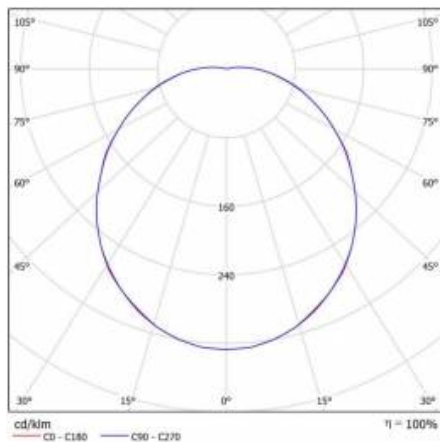

SATURN LED RCR 9W MAT BIAŁY 4000K

PODROBNÁ PRODUKTOVÁ KARTA

TABULKA TECHNICKÝCH PARAMETRŮ

Zdroj světla:	LED modul	Barva těla:	bílý
Nominální výkon [W]:	9	Rozměry (V/Š/H/V) [mm]:	ø335/110
Jmenovitý výkon svítidla [W]:	10	Odolnost proti nárazu:	IK10
Jmenovité napájecí napětí [V]:	220-240	Stupeň těsnosti:	IP54
Frekvence [Hz]:	50-60	Montážní verze:	povrchová montáž
Světelný tok svítidla [lm]:	870	Provozní teplota [°C]:	od -20 do +35
Světelná účinnost svítidla [lm/W]:	87	Rádiový detektor pohybu:	ano
Energetická třída:	F	Čistá hmotnost [kg]:	1.220
Třída ochrany:	I	Certifikát CE:	407/2023
Teplota barvy [K]:	4000	Index:	185151/PA
Index podání barev (Ra):	>80	EAN:	5905963185151/PA
Životnost LED L70B50 [h]:	115000	Typ kategorie:	plafondy
Úhel osvětlení [°]:	120	SDCM:	≤ 3
Materiál difuzoru:	PC	Záruka [roky]:	5
Typ difuzoru:	OPÁL	Fotobiologická bezpečnost:	riziková skupina 1 (nízké riziko)
Materiál karoserie:	PP	Manuál:	Download PDF

SVĚTELNÁ KŘIVKA

Datum vytvoření karty: 06 červenec 2023

Výrobce si vyhrazuje právo na změny v průběhu zdokonalování výrobku a na konstrukční změny nebo modernizaci prezentovaného výrobku. Svítidlo splňuje požadavky směrnice EU ROHS 2001/65/EU. Produktový list není obchodní nabídkou. *Tolerance parametrů je +/- 10%.

Tento produkt podléhá pravidlům recyklace elektrické a elektronické zařízení

Certifikát CE - č.: 407/2023

Lena Lighting S.A.
ul. Kórnicka 52, 63-000 Środa Wielkopolska
tel. +48 61 28 60 333 (Pn-Pt, 8-16), e-mail: hello@lenalighting.pl, www.lenalighting.pl