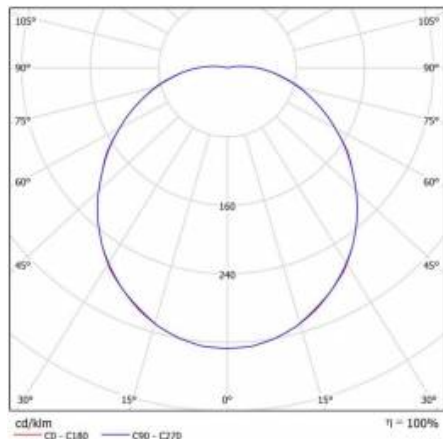

SATURN LED RCR 9W MAT BIAŁY 3000K

PODROBNÁ PRODUKTOVÁ KARTA

TABULKA TECHNICKÝCH PARAMETRŮ

Zdroj světla:	LED modul	Rozměry (V/Š/H/V) [mm]:	ø335/110
Nominální výkon [W]:	9	Odolnost proti nárazu:	IK10
Jmenovitý výkon svítidla [W]:	10	Stupeň těsnosti:	IP54
Jmenovité napájecí napětí [V]:	220-240	Montážní verze:	povrchová montáž
Frekvence [Hz]:	50-60	Provozní teplota [°C]:	od -20 do +35
Světelný tok svítidla [lm]:	800	Rádiový detektor pohybu:	ano
Světelná účinnost svítidla [lm/W]:	80	Čistá hmotnost [kg]:	1.220
Energetická třída:	F	Certifikát CE:	407/2023
Třída ochrany:	I	Index:	185762/PA
Teplota barvy [K]:	3000	EAN:	5905963185762/PA
Index podání barev (Ra):	80	Typ kategorie:	plafondy
Životnost LED L70B50 [h]:	115000	SDCM:	3
Úhel osvětlení [°]:	120	Záruka [roky]:	5
Materiál difuzoru:	PC	Fotobiologická bezpečnost:	riziková skupina 1 (nízké riziko)
Typ difuzoru:	OPÁL	Manuál:	Download PDF
Materiál karoserie:	PP	Přík LDT:	Download
Barva těla:	bílý		

SVĚTELNÁ KŘIVKA

Datum vytvoření karty: 10 leden 2025

Výrobce si vyhrazuje právo na změny v průběhu zdokonalování výrobku a na konstrukční změny nebo modernizaci prezentovaného výrobku. Svítidlo splňuje požadavky směrnice EU ROHS 2001/65/EU. Produktový list není obchodní nabídkou. *Tolerance parametrů je +/- 10%.

Tento produkt podléhá pravidlům recyklace elektrické a elektronické zařízení

Certifikát CE - č.: 407/2023

Lena Lighting S.A.
ul. Kórnicka 52, 63-000 Środa Wielkopolska
tel. +48 61 28 60 333 (Pn-Pt, 8-16), e-mail: hello@lenalighting.pl, www.lenalighting.pl