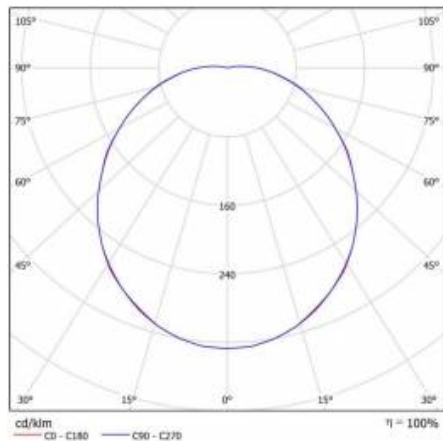

SATURN LED RCR 9W MAT BIAŁY 3000K

PODROBNÁ PRODUKTOVÁ KARTA

TABULKA TECHNICKÝCH PARAMETRŮ

Nominální výkon [W]:	9	Materiál difuzoru:	PC
Zdroj světla:	LED modul	Materiál karoserie:	PP
Teplota barvy [K]:	3000	Barva těla:	bílý
Světelný tok svítidla [lm]:	800	Rozměry (V/Š/H/V) [mm]:	ø335/110
Jmenovitý výkon svítidla [W]:	10	Odolnost proti nárazu:	IK10
Jmenovité napájecí napětí [V]:	220-240	Stupeň těsnosti:	IP54
Typ difuzoru:	OPÁL	Montážní verze:	povrchová montáž
Frekvence [Hz]:	50-60	Provozní teplota [°C]:	od -20 do +35
Rádiový detektor pohybu:	ano	Čistá hmotnost [kg]:	1.220
Světelná účinnost svítidla [lm/W]:	80	Certifikát CE:	407/2023
Energetická třída:	F	Index:	185762/PA
Třída ochrany:	I	EAN:	5905963185762/PA
Index podání barev (Ra):	>80	Typ kategorie:	plafondy
Životnost LED L70B50 [h]:	115000	SDCM:	≤ 3
Úhel osvětlení [°]:	120	Záruka [roky]:	5
		Fotobiologická bezpečnost:	riziková skupina 1 (nízké riziko)
		Manuál:	Download PDF

SVĚTELNÁ KŘIVKA

Datum vytvoření karty: 10 leden 2025

Výrobce si vyhrazuje právo na změny v průběhu zdokonalování výrobku a na konstrukční změny nebo modernizaci prezentovaného výrobku. Svítidlo splňuje požadavky směrnice EU ROHS 2001/65/EU. Produktový list není obchodní nabídkou. *Tolerance parametrů je +/- 10%.

Tento produkt podléhá pravidlům recyklace elektrické a elektronické zařízení

Certifikát CE - č.: 407/2023

Lena Lighting S.A.
ul. Kórnicka 52, 63-000 Środa Wielkopolska
tel. +48 61 28 60 333 (Pn-Pt, 8-16), e-mail: hello@lenalighting.pl, www.lenalighting.pl