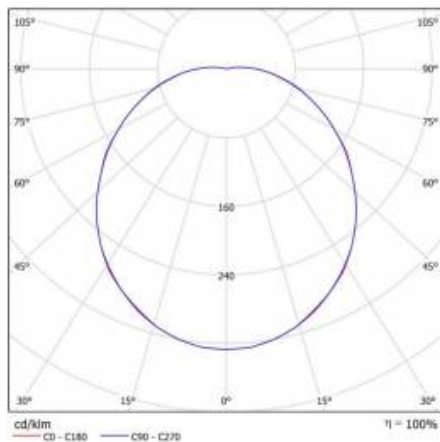

SATURN LED 9W MAT BIAŁY 4000K

PODROBNÁ PRODUKTOVÁ KARTA

TABULKA TECHNICKÝCH PARAMETRŮ

Zdroj světla:	LED modul	Barva těla:	bílý
Nominální výkon [W]:	9	Rozměry (V/Š/H/V) [mm]:	ø335/110
Jmenovitý výkon svítidla [W]:	10	Odolnost proti nárazu:	IK10
Jmenovité napájecí napětí [V]:	220-240	Stupeň těsnosti:	IP54
Frekvence [Hz]:	50-60	Montážní verze:	povrchová montáž
Světelný tok svítidla [lm]:	870	Provozní teplota [°C]:	od -20 do +35
Světelná účinnost svítidla [lm/W]:	87	Čistá hmotnost [kg]:	1.150
Energetická třída:	F	Certifikát CE:	407/2023
Třída ochrany:	I	Index:	063503/PA
Teplota barvy [K]:	4000	EAN:	5905963063503/PA
Index podání barev (Ra):	>80	Typ kategorie:	plafondy
Životnost LED L70B50 [h]:	115000	SDCM:	≤ 3
Úhel osvětlení [°]:	120	Záruka [roky]:	5
Materiál difuzoru:	PC	Fotobiologická bezpečnost:	riziková skupina 1 (nízké riziko)
Typ difuzoru:	OPÁL	Manuál:	Download PDF
Materiál karoserie:	PP		

SVĚTELNÁ KŘIVKA

Datum vytvoření karty: 06 červenec 2023

Výrobce si vyhrazuje právo na změny v průběhu zdokonalování výrobku a na konstrukční změny nebo modernizaci prezentovaného výrobku. Svítidlo splňuje požadavky směrnice EU ROHS 2001/65/EU. Produktový list není obchodní nabídkou. *Tolerance parametrů je +/- 10%.

Tento produkt podléhá pravidlům recyklace elektrické a elektronické zařízení

Certifikát CE - č.: 407/2023

Lena Lighting S.A.
ul. Kórnicka 52, 63-000 Środa Wielkopolska
tel. +48 61 28 60 333 (Pn-Pt, 8-16), e-mail: hello@lenalighting.pl, www.lenalighting.pl