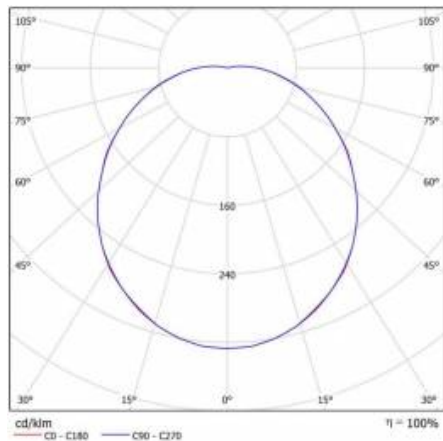

SATURN LED 9W MAT BIAŁY 4000K

PODROBNÁ PRODUKTOVÁ KARTA

TABULKA TECHNICKÝCH PARAMETRŮ

Nominální výkon [W]:	9	Materiál difuzoru:	PC
Zdroj světla:	LED modul	Materiál karoserie:	PP
Teplota barvy [K]:	4000	Barva těla:	bílý
Světelný tok svítidla [lm]:	870	Rozměry (V/Š/H/V) [mm]:	ø335/110
Jmenovitý výkon svítidla [W]:	10	Odolnost proti nárazu:	IK10
Jmenovité napájecí napětí [V]:	220-240	Stupeň těsnosti:	IP54
Typ difuzoru:	OPÁL	Montážní verze:	povrchová montáž
Frekvence [Hz]:	50-60	Provozní teplota [°C]:	od -20 do +35
Světelná účinnost svítidla [lm/W]:	87	Čistá hmotnost [kg]:	1.150
Energetická třída:	F	Certifikát CE:	407/2023
Třída ochrany:	I	Index:	063503/PA
Index podání barev (Ra):	>80	EAN:	5905963063503/PA
Životnost LED L70B50 [h]:	115000	Typ kategorie:	plafondy
Úhel osvětlení [°]:	120	SDCM:	≤ 3
		Záruka [roky]:	5
		Fotobiologická bezpečnost:	riziková skupina 1 (nízké riziko)
		Manuál:	Download PDF

SVĚTELNÁ KŘIVKA

Datum vytvoření karty: 10 leden 2025

Výrobce si vyhrazuje právo na změny v průběhu zdokonalování výrobku a na konstrukční změny nebo modernizaci prezentovaného výrobku. Svítidlo splňuje požadavky směrnice EU ROHS 2001/65/EU. Produktový list není obchodní nabídkou. *Tolerance parametrů je +/- 10%.

Tento produkt podléhá pravidlům recyklace elektrické a elektronické zařízení

Certifikát CE - č.: 407/2023

Lena Lighting S.A.
ul. Kórnicka 52, 63-000 Środa Wielkopolska
tel. +48 61 28 60 333 (Pn-Pt, 8-16), e-mail: hello@lenalighting.pl, www.lenalighting.pl