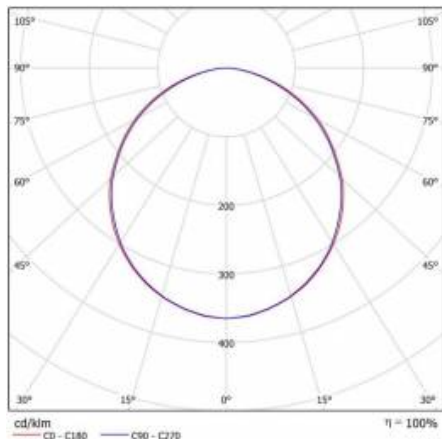

PROXIMA SMD LED RCR 24W BIAŁY 4000K ANTYWANDAL

PODROBNÁ PRODUKTOVÁ KARTA

TABULKA TECHNICKÝCH PARAMETRŮ

Zdroj světla:	LED modul	Stupeň těsnosti:	IP65/54
Nominální výkon [W]:	24	Montážní verze:	povrchová montáž
Jmenovitý výkon svítidla [W]:	29	Provozní teplota [°C]:	od -20 do +35
Jmenovité napájecí napětí [V]:	220-240	Rádiový detektor pohybu:	ano
Frekvence [Hz]:	50-60	Čistá hmotnost [kg]:	1.700
Světelný tok svítidla [lm]:	2300	Záruka [roky]:	5
Světelná účinnost svítidla [lm/W]:	79	Certifikát CE:	387/2023
Energetická třída:	F	Index:	310850/PA
Třída ochrany:	I	EAN:	5905963310850/PA
Teplota barvy [K]:	4000	Typ kategorie:	plafondy
Index podání barev (Ra):	>80	Verze:	Antivandal
Účinnost:	0.90	Antivandal:	ano
Úhel osvětlení [°]:	120	Produktová řada:	produktová řada: standard
Materiál difuzoru:	PC	Životnost LED L70B50 [h]:	110000
Typ difuzoru:	OPÁL	Životnost LED L80B20 [h]:	72000
Materiál karoserie:	PP	Životnost LED L90B10 [h]:	36000
Barva těla:	bílý	Manuál:	Download PDF
Rozměry (V/Š/H/V) [mm]:	ø390/95	Atest PZH:	HK/K/0389/01/2017
Odolnost proti nárazu:	IK10		

SVĚTELNÁ KŘIVKA

Datum vytvoření karty: 06 červenec 2023

Výrobce si vyhrazuje právo na změny v průběhu zdokonalování výrobku a na konstrukční změny nebo modernizaci prezentovaného výrobku. Svítidlo splňuje požadavky směrnice EU ROHS 2001/65/EU. Produktový list není obchodní nabídkou. *Tolerance parametrů je +/- 10%.

Tento produkt podléhá pravidlům recyklace elektrické a elektronické zařízení

Certifikát CE - č.: 387/2023

Lena Lighting S.A.
ul. Kórnicka 52, 63-000 Środa Wielkopolska
tel. +48 61 28 60 333 (Pn-Pt, 8-16), e-mail: hello@lenalighting.pl, www.lenalighting.pl