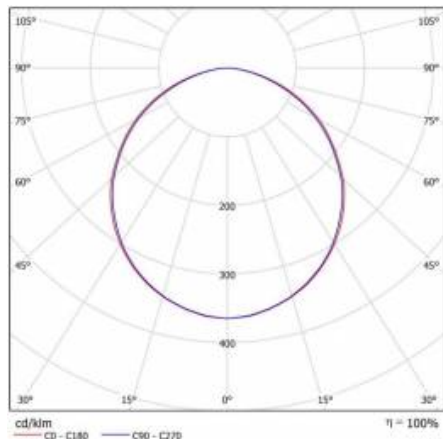

PROXIMA SMD LED RCR 24W BIAŁY 3000K (UKŁAD OSRAM) II KLASA

PODROBNÁ PRODUKTOVÁ KARTA

TABULKA TECHNICKÝCH PARAMETRŮ

Zdroj světla:	LED modul	Odolnost proti nárazu:	IK10
Nominální výkon [W]:	24	Stupeň těsnosti:	IP65/54
Jmenovitý výkon svítidla [W]:	29	Montážní verze:	povrchová montáž
Jmenovité napájecí napětí [V]:	220-240	Provozní teplota [°C]:	od -20 do +35
Frekvence [Hz]:	50-60	Rádiový detektor pohybu:	ano
Světelný tok svítidla [lm]:	2150	Čistá hmotnost [kg]:	1.400
Světelná účinnost svítidla [lm/W]:	74	Záruka [roky]:	5
Energetická třída:	F	Certifikát CE:	387/2023
Třída ochrany:	II	Index:	546488/PA
Teplota barvy [K]:	3000	EAN:	5905963546488/PA
Index podání barev (Ra):	>80	Typ kategorie:	plafondy
Účinnost:	0.90	Produktová řada:	produktová řada: standard
Úhel osvětlení [°]:	120	Životnost LED L70B50 [h]:	110000
Materiál difuzoru:	PC	Životnost LED L80B20 [h]:	72000
Typ difuzoru:	OPÁL	Životnost LED L90B10 [h] [h]:	36000
Materiál karoserie:	PP	Manuál:	Download PDF
Barva těla:	bílý	Atest PZH:	HK/K/0389/01/2017
Rozměry (V/Š/H/V) [mm]:	ø390/95		

SVĚTELNÁ KŘIVKA

Datum vytvoření karty: 06 červenec 2023

Výrobce si vyhrazuje právo na změny v průběhu zdokonalování výrobku a na konstrukční změny nebo modernizaci prezentovaného výrobku. Svítidlo splňuje požadavky směrnice EU ROHS 2001/65/EU. Produktový list není obchodní nabídkou. *Tolerance parametrů je +/- 10%.

Tento produkt podléhá pravidlům recyklace elektrické a elektronické zařízení

Certifikát CE - č.: 387/2023

Lena Lighting S.A.
ul. Kórnicka 52, 63-000 Środa Wielkopolska
tel. +48 61 28 60 333 (Pn-Pt, 8-16), e-mail: hello@lenalighting.pl, www.lenalighting.pl