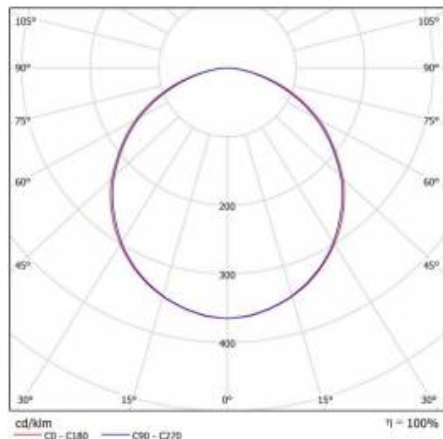

PROXIMA SMD LED 24W DALI BIAŁY 4000K

PODROBNÁ PRODUKTOVÁ KARTA

TABULKA TECHNICKÝCH PARAMETRŮ

Zdroj světla:	LED modul	Odolnost proti nárazu:	IK10
Nominální výkon [W]:	24	Stupeň těsnosti:	IP65/54
Jmenovitý výkon svítidla [W]:	29	Montážní verze:	povrchová montáž
Jmenovité napájecí napětí [V]:	220-240	Provozní teplota [°C]:	od -20 do +35
Frekvence [Hz]:	50-60	DIMM DALI:	ano
Světelný tok svítidla [lm]:	2300	Čistá hmotnost [kg]:	1.400
Světelná účinnost svítidla [lm/W]:	79	Záruka [roky]:	5
Energetická třída:	F	Certifikát CE:	387/2023
Třída ochrany:	I	Index:	310928/PA
Teplota barvy [K]:	4000	EAN:	5905963310928/PA
Index podání barev (Ra):	>80	Typ kategorie:	plafondy
Účinník:	0.90	Produktová řada:	produktová řada: standard
Úhel osvětlení [°]:	120	Životnost LED L70B50 [h]:	110000
Materiál difuzoru:	PC	Životnost LED L80B20 [h]:	72000
Typ difuzoru:	OPÁL	Životnost LED L90B10 [h] [h]:	36000
Materiál karoserie:	PP	Manuál:	Download PDF
Barva těla:	bílý	Atest PZH:	HK/K/0389/01/2017
Rozměry (V/Š/H/V) [mm]:	ø390/95		

SVĚTELNÁ KŘIVKA

Datum vytvoření karty: 06 červenec 2023

Výrobce si vyhrazuje právo na změny v průběhu zdokonalování výrobku a na konstrukční změny nebo modernizaci prezentovaného výrobku. Svítidlo splňuje požadavky směrnice EU ROHS 2001/65/EU. Produktový list není obchodní nabídkou. *Tolerance parametrů je +/- 10%.

Tento produkt podléhá pravidlům recyklace elektrické a elektronické zařízení

Certifikát CE - č.: 387/2023

Lena Lighting S.A.
ul. Kórnicka 52, 63-000 Środa Wielkopolska
tel. +48 61 28 60 333 (Pn-Pt, 8-16), e-mail: hello@lenalighting.pl, www.lenalighting.pl