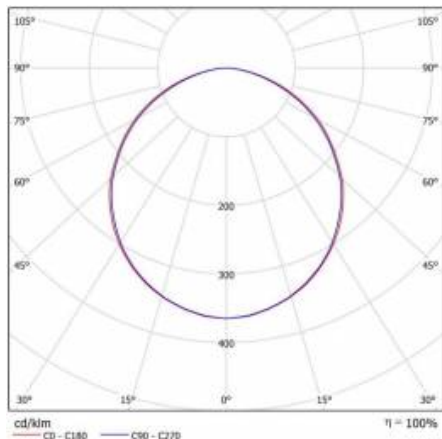

PROXIMA SMD LED 24W BIAŁY 4000K (UKŁAD OSRAM)

PODROBNÁ PRODUKTOVÁ KARTA

TABULKA TECHNICKÝCH PARAMETRŮ

Zdroj světla:	LED modul	Rozměry (V/Š/H/V) [mm]:	ø390/95
Nominální výkon [W]:	24	Odolnost proti nárazu:	IK10
Jmenovitý výkon svítidla [W]:	29	Stupeň těsnosti:	IP65/54
Jmenovité napájecí napětí [V]:	220-240	Montážní verze:	povrchová montáž
Frekvence [Hz]:	50-60	Provozní teplota [°C]:	od -20 do +35
Světelný tok svítidla [lm]:	2300	Čistá hmotnost [kg]:	1.400
Světelná účinnost svítidla [lm/W]:	79	Záruka [roky]:	5
Energetická třída:	F	Certifikát CE:	387/2023
Třída ochrany:	I	Index:	546457/PA
Teplota barvy [K]:	4000	EAN:	5905963546457/PA
Index podání barev (Ra):	>80	Typ kategorie:	plafondy
Účinník:	0.90	Produktová řada:	produktová řada: standard
Úhel osvětlení [°]:	120	Životnost LED L70B50 [h]:	110000
Materiál difuzoru:	PC	Životnost LED L80B20 [h]:	72000
Typ difuzoru:	OPÁL	Životnost LED L90B10 [h] [h]:	36000
Materiál karoserie:	PP	Manuál:	Download PDF
Barva těla:	bílý	Atest PZH:	HK/K/0389/01/2017

SVĚTELNÁ KŘIVKA

Datum vytvoření karty: 06 červenec 2023

Výrobce si vyhrazuje právo na změny v průběhu zdokonalování výrobku a na konstrukční změny nebo modernizaci prezentovaného výrobku. Svítidlo splňuje požadavky směrnice EU ROHS 2001/65/EU. Produktový list není obchodní nabídkou. *Tolerance parametrů je +/- 10%.

Tento produkt podléhá pravidlům recyklace elektrické a elektronické zařízení

Certifikát CE - č.: 387/2023

Lena Lighting S.A.
ul. Kórnicka 52, 63-000 Środa Wielkopolska
tel. +48 61 28 60 333 (Pn-Pt, 8-16), e-mail: hello@lenalighting.pl, www.lenalighting.pl