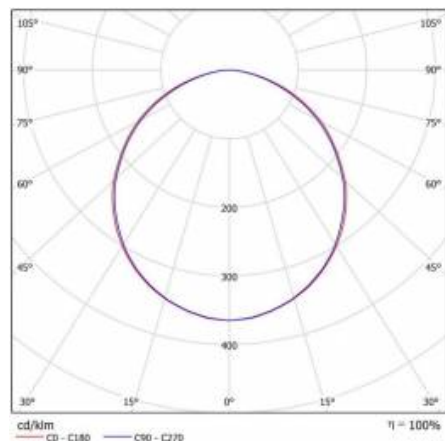

PROXIMA SMD LED 24W BIAŁY 4000K - WERSJA ANTYWANDAL

PODROBNÁ PRODUKTOVÁ KARTA

TABULKA TECHNICKÝCH PARAMETRŮ

Zdroj světla:	LED modul	Odolnost proti nárazu:	IK10
Nominální výkon [W]:	24	Stupeň těsnosti:	IP65/54
Jmenovitý výkon svítidla [W]:	29	Montážní verze:	povrchová montáž
Jmenovité napájecí napětí [V]:	220-240	Provozní teplota [°C]:	od -20 do +35
Frekvence [Hz]:	50-60	Čistá hmotnost [kg]:	1.700
Světelný tok svítidla [lm]:	2300	Záruka [roky]:	5
Světelná účinnost svítidla [lm/W]:	79	Certifikát CE:	387/2023
Energetická třída:	F	Index:	310898/PA
Třída ochrany:	I	EAN:	5905963310898/PA
Teplota barvy [K]:	4000	Typ kategorie:	plafondy
Index podání barev (Ra):	>80	Verze:	Antivandal
Účinnost:	0.90	Antivandal:	ano
Úhel osvětlení [°]:	120	Produktová řada:	produktová řada: standard
Materiál difuzoru:	PC	Životnost LED L70B50 [h]:	110000
Typ difuzoru:	OPÁL	Životnost LED L80B20 [h]:	72000
Materiál karoserie:	PP	Životnost LED L90B10 [h] [h]:	36000
Barva těla:	bílý	Manuál:	Download PDF
Rozměry (V/Š/H/V) [mm]:	ø390/95	Atest PZH:	HK/K/0389/01/2017

SVĚTELNÁ KŘIVKA

Datum vytvoření karty: 06 červenec 2023

Výrobce si vyhrazuje právo na změny v průběhu zdokonalování výrobku a na konstrukční změny nebo modernizaci prezentovaného výrobku. Svítidlo splňuje požadavky směrnice EU ROHS 2001/65/EU. Produktový list není obchodní nabídkou. *Tolerance parametrů je +/- 10%.

Tento produkt podléhá pravidlům recyklace elektrické a elektronické zařízení

Certifikát CE - č.: 387/2023

LENA
LIGHTING

Lena Lighting S.A.
ul. Kórnicka 52, 63-000 Środa Wielkopolska
tel. +48 61 28 60 333 (Pn-Pt, 8-16), e-mail: hello@lenalighting.pl, www.lenalighting.pl

Boční 2/2