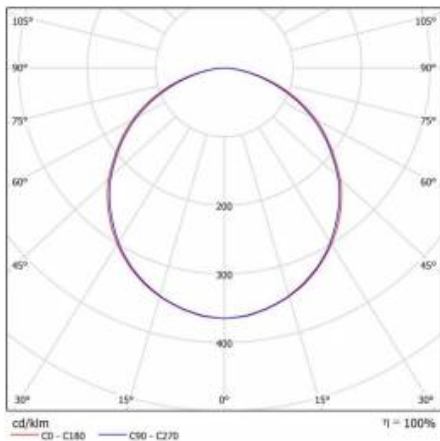

PROXIMA SMD LED 24W BIAŁY 4000K - WERSJA ANTYWANDAL

PODROBNÁ PRODUKTOVÁ KARTA

TABULKA TECHNICKÝCH PARAMETRŮ

Zdroj světla:	LED modul	Odolnost proti nárazu:	IK10
Nominální výkon [W]:	24	Stupeň těsnosti:	IP65/54
Jmenovitý výkon svítidla [W]:	29	Montážní verze:	povrchová montáž
Jmenovité napájecí napětí [V]:	220-240	Provozní teplota [°C]:	od -20 do +35
Frekvence [Hz]:	50-60	Čistá hmotnost [kg]:	1.700
Světelný tok svítidla [lm]:	2300	Záruka [roky]:	5
Světelná účinnost svítidla [lm/W]:	79	Certifikát CE:	387/2023
Energetická třída:	F	Index:	310898/PA
Třída ochrany:	I	EAN:	5905963310898/PA
Teplota barvy [K]:	4000	Typ kategorie:	plafondy
Index podání barev (Ra):	>80	Verze:	Antivandal
Účinnost:	0.90	Antivandal:	ano
Úhel osvětlení [°]:	120	Produktová řada:	produktová řada: standard
Materiál difuzoru:	PC	Životnost LED L70B50 [h]:	110000
Typ difuzoru:	OPÁL	Životnost LED L80B20 [h]:	72000
Materiál karoserie:	PP	Životnost LED L90B10 [h] [h]:	36000
Barva těla:	bílý	Manuál:	Download PDF
Rozměry (V/Š/H/V) [mm]:	ø390/95	Atest PZH:	HK/K/0389/01/2017

SVĚTELNÁ KŘIVKA

Datum vytvoření karty: 06 červenec 2023

Výrobce si vyhrazuje právo na změny v průběhu zdokonalování výrobku a na konstrukční změny nebo modernizaci prezentovaného výrobku. Svítidlo splňuje požadavky směrnice EU ROHS 2001/65/EU. Produktový list není obchodní nabídkou. *Tolerance parametrů je +/- 10%.

Tento produkt podléhá pravidlům recyklace elektrické a elektronické zařízení

Certifikát CE - č.: 387/2023

Lena Lighting S.A.
ul. Kórnicka 52, 63-000 Środa Wielkopolska
tel. +48 61 28 60 333 (Pn-Pt, 8-16), e-mail: hello@lenalighting.pl, www.lenalighting.pl