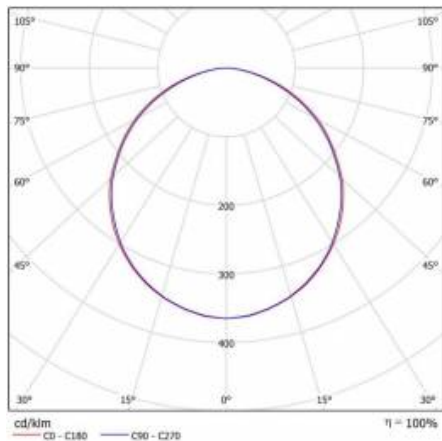

PROXIMA SMD LED 24W BIAŁY 3000K (UKŁAD OSRAM)

PODROBNÁ PRODUKTOVÁ KARTA

TABULKA TECHNICKÝCH PARAMETRŮ

Nominální výkon [W]:	24	Barva těla:	bílý
Zdroj světla:	LED modul	Rozměry (V/Š/H/V) [mm]:	ø390/95
Teplota barvy [K]:	3000	Odolnost proti nárazu:	IK10
Světelný tok svítidla [lm]:	2150	Stupeň těsnosti:	IP65/54
Jmenovitý výkon svítidla [W]:	29	Montážní verze:	povrchová montáž
Jmenovité napájecí napětí [V]:	220-240	Provozní teplota [°C]:	od -20 do +35
Typ difuzoru:	OPÁL	Čistá hmotnost [kg]:	1.400
Frekvence [Hz]:	50-60	Záruka [roky]:	5
Světelná účinnost svítidla [lm/W]:	74	Certifikát CE:	387/2023
Energetická třída:	F	Index:	546471/PA
Třída ochrany:	I	EAN:	5905963546471/PA
Index podání barev (Ra):	>80	Typ kategorie:	plafondy
Účinnost:	0.90	Produktová řada:	produktová řada: standard
Úhel osvětlení [°]:	120	Životnost LED L70B50 [h]:	110000
Materiál difuzoru:	PC	Životnost LED L80B20 [h]:	72000
Materiál karoserie:	PP	Životnost LED L90B10 [h]:	36000
		Manuál:	Download PDF
		Atest PZH:	HK/K/0389/01/2017

SVĚTELNÁ KŘÍVKVA

Datum vytvoření karty: 10 leden 2025

Výrobce si vyhrazuje právo na změny v průběhu zdokonalování výrobku a na konstrukční změny nebo modernizaci prezentovaného výrobku. Svítidlo splňuje požadavky směrnice EU ROHS 2001/65/EU. Produktový list není obchodní nabídkou. *Tolerance parametrů je +/- 10%.

Tento produkt podléhá pravidlům recyklace elektrické a elektronické zařízení

Certifikát CE - č.: 387/2023

Lena Lighting S.A.
ul. Kórnicka 52, 63-000 Środa Wielkopolska
tel. +48 61 28 60 333 (Pn-Pt, 8-16), e-mail: hello@lenalighting.pl, www.lenalighting.pl