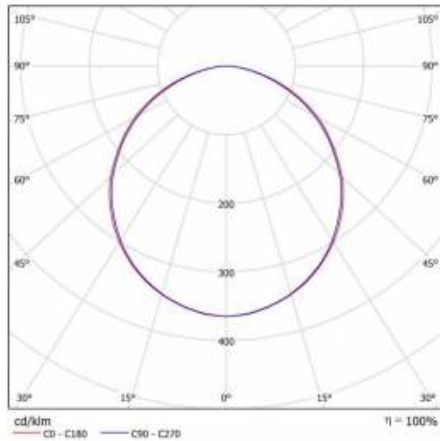

PROXIMA LED RCR 24W BIAŁY IP65 4000K

PODROBNÁ PRODUKTOVÁ KARTA

TABULKA TECHNICKÝCH PARAMETRŮ

Zdroj světla:	LED modul	Odolnost proti nárazu:	IK10
Nominální výkon [W]:	24	Stupeň těsnosti:	IP65/54
Jmenovitý výkon svítidla [W]:	29	Montážní verze:	povrchová montáž
Jmenovité napájecí napětí [V]:	220-240	Provozní teplota [°C]:	od -20 do +35
Frekvence [Hz]:	50-60	Rádiový detektor pohybu:	ano
Světelný tok svítidla [lm]:	2300	Čistá hmotnost [kg]:	1.320
Světelná účinnost svítidla [lm/W]:	79	Záruka [roky]:	5
Energetická třída:	F	Certifikát CE:	387/2023
Třída ochrany:	I	Index:	311918/PA
Teplota barvy [K]:	4000	EAN:	5905963311918/PA
Index podání barev (Ra):	>80	Typ kategorie:	plafondy
Účinnost:	0.90	Produktová řada:	produktová řada: standard
Úhel osvětlení [°]:	120	Životnost LED L70B50 [h]:	110000
Materiál difuzoru:	PC	Životnost LED L80B20 [h]:	72000
Typ difuzoru:	OPÁL	Životnost LED L90B10 [h] [h]:	36000
Materiál karoserie:	PP	Manuál:	Download PDF
Barva těla:	bílý	Atest PZH:	HK/K/0389/01/2017
Rozměry (V/Š/H/V) [mm]:	ø390/95		

SVĚTELNÁ KŘIVKA

Datum vytvoření karty: 06 červenec 2023

Výrobce si vyhrazuje právo na změny v průběhu zdokonalování výrobku a na konstrukční změny nebo modernizaci prezentovaného výrobku. Svítidlo splňuje požadavky směrnice EU ROHS 2001/65/EU. Produktový list není obchodní nabídkou. *Tolerance parametrů je +/- 10%.

Tento produkt podléhá pravidlům recyklace elektrické a elektronické zařízení

Certifikát CE - č.: 387/2023

Lena Lighting S.A.
ul. Kórnicka 52, 63-000 Środa Wielkopolska
tel. +48 61 28 60 333 (Pn-Pt, 8-16), e-mail: hello@lenalighting.pl, www.lenalighting.pl