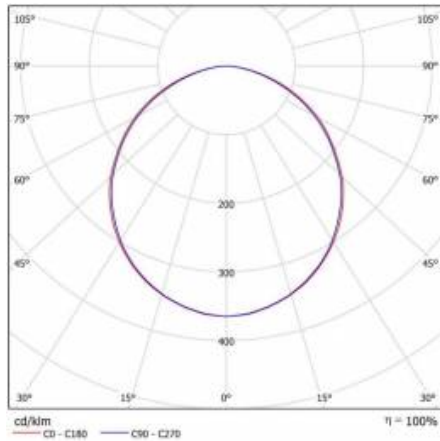

PROXIMA LED RCR 24W BIAŁY IP65 3000K

PODROBNÁ PRODUKTOVÁ KARTA

TABULKA TECHNICKÝCH PARAMETRŮ

Zdroj světla:	LED modul	Odolnost proti nárazu:	IK10
Nominální výkon [W]:	24	Stupeň těsnosti:	IP65/54
Jmenovitý výkon svítidla [W]:	29	Montážní verze:	povrchová montáž
Jmenovité napájecí napětí [V]:	220-240	Provozní teplota [°C]:	od -20 do +35
Frekvence [Hz]:	50-60	Rádiový detektor pohybu:	ano
Světelný tok svítidla [lm]:	2150	Čistá hmotnost [kg]:	1.320
Světelná účinnost svítidla [lm/W]:	74	Záruka [roky]:	5
Energetická třída:	F	Certifikát CE:	387/2023
Třída ochrany:	I	Index:	311949/PA
Teplota barvy [K]:	3000	EAN:	5905963311949/PA
Index podání barev (Ra):	>80	Typ kategorie:	plafondy
Účinnost:	0.90	Produktová řada:	produktová řada: standard
Úhel osvětlení [°]:	120	Životnost LED L70B50 [h]:	110000
Materiál difuzoru:	PC	Životnost LED L80B20 [h]:	72000
Typ difuzoru:	OPÁL	Životnost LED L90B10 [h] [h]:	36000
Materiál karoserie:	PP	Manuál:	Download PDF
Barva těla:	bílý	Atest PZH:	HK/K/0389/01/2017
Rozměry (V/Š/H/V) [mm]:	ø390/95		

SVĚTELNÁ KŘIVKA

Datum vytvoření karty: 06 červenec 2023

Výrobce si vyhrazuje právo na změny v průběhu zdokonalování výrobku a na konstrukční změny nebo modernizaci prezentovaného výrobku. Svítidlo splňuje požadavky směrnice EU ROHS 2001/65/EU. Produktový list není obchodní nabídkou. *Tolerance parametrů je +/- 10%.

Tento produkt podléhá pravidlům recyklace elektrické a elektronické zařízení

Certifikát CE - č.: 387/2023

Lena Lighting S.A.
ul. Kórnicka 52, 63-000 Środa Wielkopolska
tel. +48 61 28 60 333 (Pn-Pt, 8-16), e-mail: hello@lenalighting.pl, www.lenalighting.pl