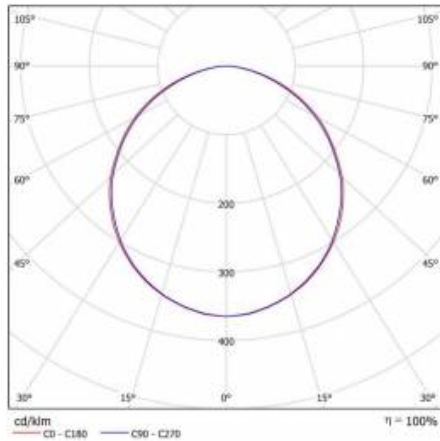

PROXIMA LED 24W 4000K

PODROBNÁ PRODUKTOVÁ KARTA

TABULKA TECHNICKÝCH PARAMETRŮ

Nominální výkon [W]:	24	Barva těla:	bílý
Zdroj světla:	LED modul	Rozměry (V/Š/H/V) [mm]:	ø390/95
Teplota barvy [K]:	4000	Odolnost proti nárazu:	IK10
Světelný tok svítidla [lm]:	2300	Stupeň těsnosti:	IP65/54
Jmenovitý výkon svítidla [W]:	29	Montážní verze:	povrchová montáž
Jmenovité napájecí napětí [V]:	220-240	Provozní teplota [°C]:	od -20 do +35
Typ difuzoru:	OPÁL	Čistá hmotnost [kg]:	1.250
Frekvence [Hz]:	50-60	Záruka [roky]:	5
Světelná účinnost svítidla [lm/W]:	79	Certifikát CE:	387/2023
Energetická třída:	F	Index:	311420/PA
Třída ochrany:	I	EAN:	5905963311420/PA
Index podání barev (Ra):	>80	Typ kategorie:	plafondy
Účinnost:	0.90	Produktová řada:	produktová řada: standard
Úhel osvětlení [°]:	120	Životnost LED L70B50 [h]:	110000
Materiál difuzoru:	PC	Životnost LED L80B20 [h]:	72000
Materiál karoserie:	PP	Životnost LED L90B10 [h]:	36000
		Manuál:	Download PDF
		Atest PZH:	HK/K/0389/01/2017

SVĚTELNÁ KŘIVKA

Datum vytvoření karty: 10 leden 2025

Výrobce si vyhrazuje právo na změny v průběhu zdokonalování výrobku a na konstrukční změny nebo modernizaci prezentovaného výrobku. Svítidlo splňuje požadavky směrnice EU ROHS 2001/65/EU. Produktový list není obchodní nabídkou. *Tolerance parametrů je +/- 10%.

Tento produkt podléhá pravidlům recyklace elektrické a elektronické zařízení

Certifikát CE - č.: 387/2023

Lena Lighting S.A.
ul. Kórnicka 52, 63-000 Środa Wielkopolska
tel. +48 61 28 60 333 (Pn-Pt, 8-16), e-mail: hello@lenalighting.pl, www.lenalighting.pl