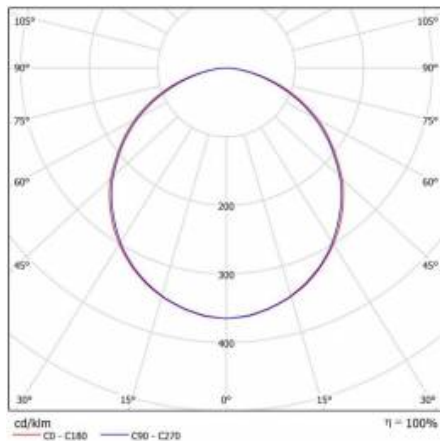

PROXIMA LED 24W 4000K

PODROBNÁ PRODUKTOVÁ KARTA

TABULKA TECHNICKÝCH PARAMETRŮ

Zdroj světla:	LED modul	Rozměry (V/Š/H/V) [mm]:	ø390/95
Nominální výkon [W]:	24	Odolnost proti nárazu:	IK10
Jmenovitý výkon svítidla [W]:	29	Stupeň těsnosti:	IP65/54
Jmenovité napájecí napětí [V]:	220-240	Montážní verze:	povrchová montáž
Frekvence [Hz]:	50-60	Provozní teplota [°C]:	od -20 do +35
Světelný tok svítidla [lm]:	2300	Čistá hmotnost [kg]:	1.250
Světelná účinnost svítidla [lm/W]:	79	Záruka [roky]:	5
Energetická třída:	F	Certifikát CE:	387/2023
Třída ochrany:	I	Index:	311420/PA
Teplota barvy [K]:	4000	EAN:	5905963311420/PA
Index podání barev (Ra):	>80	Typ kategorie:	plafondy
Účinnost:	0.90	Produktová řada:	produktová řada: standard
Úhel osvětlení [°]:	120	Životnost LED L70B50 [h]:	110000
Materiál difuzoru:	PC	Životnost LED L80B20 [h]:	72000
Typ difuzoru:	OPÁL	Životnost LED L90B10 [h] [h]:	36000
Materiál karoserie:	PP	Manuál:	Download PDF
Barva těla:	bílý	Atest PZH:	HK/K/0389/01/2017

SVĚTELNÁ KŘIVKA

Datum vytvoření karty: 06 červenec 2023

Výrobce si vyhrazuje právo na změny v průběhu zdokonalování výrobku a na konstrukční změny nebo modernizaci prezentovaného výrobku. Svítidlo splňuje požadavky směrnice EU ROHS 2001/65/EU. Produktový list není obchodní nabídkou. *Tolerance parametrů je +/- 10%.

Tento produkt podléhá pravidlům recyklace elektrické a elektronické zařízení

Certifikát CE - č.: 387/2023

Lena Lighting S.A.
ul. Kórnicka 52, 63-000 Środa Wielkopolska
tel. +48 61 28 60 333 (Pn-Pt, 8-16), e-mail: hello@lenalighting.pl, www.lenalighting.pl