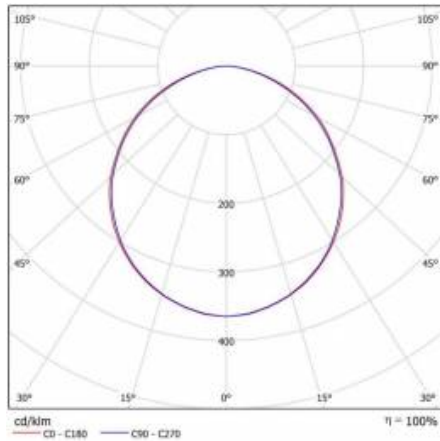

PROXIMA LED 24W 3000K

PODROBNÁ PRODUKTOVÁ KARTA

TABULKA TECHNICKÝCH PARAMETRŮ

Nominální výkon [W]:	24	Barva těla:	bílý
Zdroj světla:	LED modul	Rozměry (V/Š/H/V) [mm]:	ø390/95
Teplota barvy [K]:	3000	Odolnost proti nárazu:	IK10
Světelný tok svítidla [lm]:	2150	Stupeň těsnosti:	IP65/54
Jmenovitý výkon svítidla [W]:	29	Montážní verze:	povrchová montáž
Jmenovité napájecí napětí [V]:	220-240	Provozní teplota [°C]:	od -20 do +35
Typ difuzoru:	OPÁL	Čistá hmotnost [kg]:	1.250
Frekvence [Hz]:	50-60	Záruka [roky]:	5
Světelná účinnost svítidla [lm/W]:	74	Certifikát CE:	387/2023
Energetická třída:	F	Index:	311406/PA
Třída ochrany:	I	EAN:	5905963311406/PA
Index podání barev (Ra):	>80	Typ kategorie:	plafondy
Účinnost:	0.90	Produktová řada:	produktová řada: standard
Úhel osvětlení [°]:	120	Životnost LED L70B50 [h]:	110000
Materiál difuzoru:	PC	Životnost LED L80B20 [h]:	72000
Materiál karoserie:	PP	Životnost LED L90B10 [h]:	36000
		Manuál:	Download PDF
		Atest PZH:	HK/K/0389/01/2017

SVĚTELNÁ KŘIVKA

Datum vytvoření karty: 10 leden 2025

Výrobce si vyhrazuje právo na změny v průběhu zdokonalování výrobku a na konstrukční změny nebo modernizaci prezentovaného výrobku. Svítidlo splňuje požadavky směrnice EU ROHS 2001/65/EU. Produktový list není obchodní nabídkou. *Tolerance parametrů je +/- 10%.

Tento produkt podléhá pravidlům recyklace elektrické a elektronické zařízení

Certifikát CE - č.: 387/2023

Lena Lighting S.A.
ul. Kórnicka 52, 63-000 Środa Wielkopolska
tel. +48 61 28 60 333 (Pn-Pt, 8-16), e-mail: hello@lenalighting.pl, www.lenalighting.pl