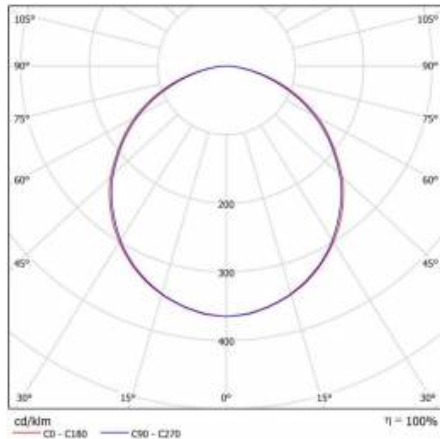

PROXIMA LED 24W 3000K

PODROBNÁ PRODUKTOVÁ KARTA

TABULKA TECHNICKÝCH PARAMETRŮ

Zdroj světla:	LED modul	Rozměry (V/Š/H/V) [mm]:	ø390/95
Nominální výkon [W]:	24	Odolnost proti nárazu:	IK10
Jmenovitý výkon svítidla [W]:	29	Stupeň těsnosti:	IP65/54
Jmenovité napájecí napětí [V]:	220-240	Montážní verze:	povrchová montáž
Frekvence [Hz]:	50-60	Provozní teplota [°C]:	od -20 do +35
Světelný tok svítidla [lm]:	2150	Čistá hmotnost [kg]:	1.250
Světelná účinnost svítidla [lm/W]:	74	Záruka [roky]:	5
Energetická třída:	F	Certifikát CE:	387/2023
Třída ochrany:	I	Index:	311406/PA
Teplota barvy [K]:	3000	EAN:	5905963311406/PA
Index podání barev (Ra):	>80	Typ kategorie:	plafondy
Účinnost:	0.90	Produktová řada:	produktová řada: standard
Úhel osvětlení [°]:	120	Životnost LED L70B50 [h]:	110000
Materiál difuzoru:	PC	Životnost LED L80B20 [h]:	72000
Typ difuzoru:	OPÁL	Životnost LED L90B10 [h] [h]:	36000
Materiál karoserie:	PP	Manuál:	Download PDF
Barva těla:	bílý	Atest PZH:	HK/K/0389/01/2017

SVĚTELNÁ KŘIVKA

Datum vytvoření karty: 06 červenec 2023

Výrobce si vyhrazuje právo na změny v průběhu zdokonalování výrobku a na konstrukční změny nebo modernizaci prezentovaného výrobku. Svítidlo splňuje požadavky směrnice EU ROHS 2001/65/EU. Produktový list není obchodní nabídkou. *Tolerance parametrů je +/- 10%.

Tento produkt podléhá pravidlům recyklace elektrické a elektronické zařízení

Certifikát CE - č.: 387/2023

Lena Lighting S.A.
ul. Kórnicka 52, 63-000 Środa Wielkopolska
tel. +48 61 28 60 333 (Pn-Pt, 8-16), e-mail: hello@lenalighting.pl, www.lenalighting.pl