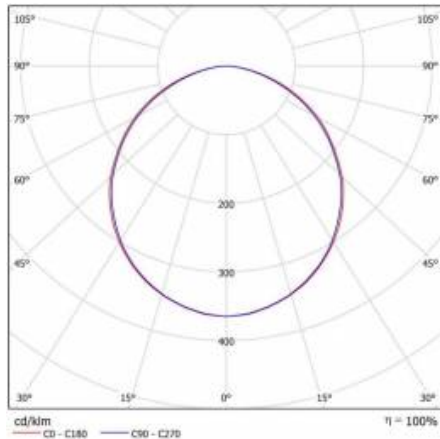

PROXIMA SMD LED 24W BIAŁY AW 3H 3000K

PODROBNÁ PRODUKTOVÁ KARTA

TABULKA TECHNICKÝCH PARAMETRŮ

Zdroj světla:	LED modul	Odolnost proti nárazu:	IK10
Nominální výkon [W]:	24	Stupeň těsnosti:	IP65/54
Jmenovitý výkon svítidla [W]:	29	Montážní verze:	povrchová montáž
Jmenovité napájecí napětí [V]:	220-240	Provozní teplota [°C]:	od 0 do +35
Frekvence [Hz]:	50-60	Nouzový modul - provozní doba [h]:	3
Světelný tok svítidla [lm]:	2150	Čistá hmotnost [kg]:	1.700
Světelná účinnost svítidla [lm/W]:	74	Záruka [roky]:	2 / 0.5 (baterie)
Energetická třída:	F	Certifikát CE:	387/2023
Třída ochrany:	I	Index:	546082
Teplota barvy [K]:	3000	EAN:	5905963546082
Index podání barev (Ra):	>80	Typ kategorie:	plafondy
Účinnost:	0.90	Produktová řada:	produktová řada: standard
Úhel osvětlení [°]:	120	Životnost LED L70B50 [h]:	110000
Materiál difuzoru:	PC	Životnost LED L80B20 [h]:	72000
Typ difuzoru:	OPÁL	Životnost LED L90B10 [h]:	36000
Materiál karoserie:	PP	Manuál:	Download PDF
Barva těla:	bílý	Atest PZH:	HK/K/0389/01/2017
Rozměry (V/Š/H/V) [mm]:	ø390/95		

SVĚTELNÁ KŘIVKA

Datum vytvoření karty: 06 červenec 2023

Výrobce si vyhrazuje právo na změny v průběhu zdokonalování výrobku a na konstrukční změny nebo modernizaci prezentovaného výrobku. Svítidlo splňuje požadavky směrnice EU ROHS 2001/65/EU. Produktový list není obchodní nabídkou. *Tolerance parametrů je +/- 10%.

Tento produkt podléhá pravidlům recyklace elektrické a elektronické zařízení

Certifikát CE - č.: 387/2023

Lena Lighting S.A.
ul. Kórnicka 52, 63-000 Środa Wielkopolska
tel. +48 61 28 60 333 (Pn-Pt, 8-16), e-mail: hello@lenalighting.pl, www.lenalighting.pl