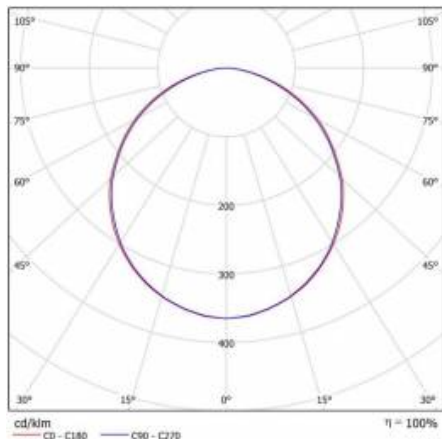

PROXIMA SMD LED 24W BIAŁY AW 2H 4000K AUTOTEST

PODROBNÁ PRODUKTOVÁ KARTA

TABULKA TECHNICKÝCH PARAMETRŮ

Zdroj světla:	LED modul	Odolnost proti nárazu:	IK10
Nominální výkon [W]:	24	Stupeň těsnosti:	IP65/54
Jmenovitý výkon svítidla [W]:	29	Montážní verze:	povrchová montáž
Jmenovité napájecí napětí [V]:	220-240	Provozní teplota [°C]:	od 0 do +35
Frekvence [Hz]:	50-60	Nouzový modul - provozní doba [h]:	2
Světelný tok svítidla [lm]:	2300	Čistá hmotnost [kg]:	1.700
Světelná účinnost svítidla [lm/W]:	79	Záruka [roky]:	2 / 0.5 (baterie)
Energetická třída:	F	Certifikát CE:	387/2023
Třída ochrany:	I	Index:	546044
Teplota barvy [K]:	4000	EAN:	5905963546044
Index podání barev (Ra):	>80	Typ kategorie:	plafondy
Účinnost:	0.90	Autotest:	ano
Úhel osvětlení [°]:	120	Produktová řada:	produktová řada: standard
Materiál difuzoru:	PC	Životnost LED L70B50 [h]:	110000
Typ difuzoru:	OPÁL	Životnost LED L80B20 [h]:	72000
Materiál karoserie:	PP	Životnost LED L90B10 [h]:	36000
Barva těla:	bílý	Manuál:	Download PDF
Rozměry (V/Š/H/V) [mm]:	ø390/95	Atest PZH:	HK/K/0389/01/2017

SVĚTELNÁ KŘIVKA

Datum vytvoření karty: 06 červenec 2023

Výrobce si vyhrazuje právo na změny v průběhu zdokonalování výrobku a na konstrukční změny nebo modernizaci prezentovaného výrobku. Svítidlo splňuje požadavky směrnice EU ROHS 2001/65/EU. Produktový list není obchodní nabídkou. *Tolerance parametrů je +/- 10%.

Tento produkt podléhá pravidlům recyklace elektrické a elektronické zařízení

Certifikát CE - č.: 387/2023

Lena Lighting S.A.
ul. Kórnicka 52, 63-000 Środa Wielkopolska
tel. +48 61 28 60 333 (Pn-Pt, 8-16), e-mail: hello@lenalighting.pl, www.lenalighting.pl