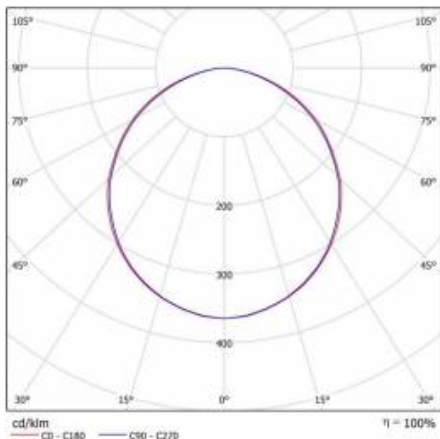

PROXIMA SMD LED 24W BIAŁY AW 1H 4000K AUTOTEST

PODROBNÁ PRODUKTOVÁ KARTA

TABULKA TECHNICKÝCH PARAMETRŮ

Nominální výkon [W]:	24	Rozměry (V/Š/H/V) [mm]:	ø390/95
Zdroj světla:	LED modul	Odolnost proti nárazu:	IK10
Teplota barvy [K]:	4000	Stupeň těsnosti:	IP65/54
Světelný tok svítidla [lm]:	2300	Montážní verze:	povrchová montáž
Jmenovitý výkon svítidla [W]:	29	Provozní teplota [°C]:	od 0 do +35
Jmenovité napájecí napětí [V]:	220-240	Nouzový modul - provozní doba [h]:	1
Typ difuzoru:	OPÁL	Čistá hmotnost [kg]:	1.700
Frekvence [Hz]:	50-60	Záruka [roky]:	2 / 0.5 (baterie)
Světelná účinnost svítidla [lm/W]:	79	Certifikát CE:	387/2023
Energetická třída:	F	Index:	546037
Třída ochrany:	I	EAN:	5905963546037
Index podání barev (Ra):	>80	Typ kategorie:	plafondy
Účinnost:	0.90	Autotest:	ano
Úhel osvětlení [°]:	120	Produktová řada:	produktová řada: standard
Materiál difuzoru:	PC	Životnost LED L70B50 [h]:	110000
Materiál karoserie:	PP	Životnost LED L80B20 [h]:	72000
Barva těla:	bílý	Životnost LED L90B10 [h]:	36000
		Manuál:	Download PDF
		Atest PZH:	HK/K/0389/01/2017

SVĚTELNÁ KŘIVKA

Datum vytvoření karty: 10 leden 2025

Výrobce si vyhrazuje právo na změny v průběhu zdokonalování výrobku a na konstrukční změny nebo modernizaci prezentovaného výrobku. Svítidlo splňuje požadavky směrnice EU ROHS 2001/65/EU. Produktový list není obchodní nabídkou. *Tolerance parametrů je +/- 10%.

Tento produkt podléhá pravidlům recyklace elektrické a elektronické zařízení

Certifikát CE - č.: 387/2023

Lena Lighting S.A.
ul. Kórnicka 52, 63-000 Środa Wielkopolska
tel. +48 61 28 60 333 (Pn-Pt, 8-16), e-mail: hello@lenalighting.pl, www.lenalighting.pl