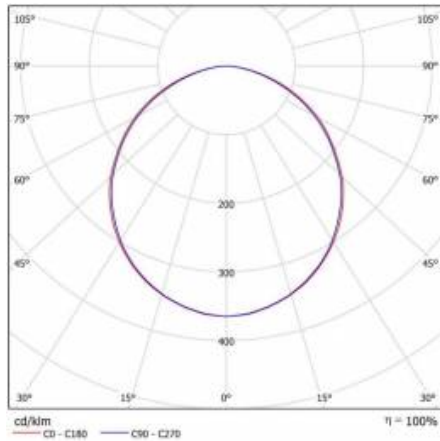

PROXIMA SMD LED 24W BIAŁY AW 1H 4000K

PODROBNÁ PRODUKTOVÁ KARTA

TABULKA TECHNICKÝCH PARAMETRŮ

Zdroj světla:	LED modul	Odolnost proti nárazu:	IK10
Nominální výkon [W]:	24	Stupeň těsnosti:	IP65/54
Jmenovitý výkon svítidla [W]:	29	Montážní verze:	povrchová montáž
Jmenovité napájecí napětí [V]:	220-240	Provozní teplota [°C]:	od 0 do +35
Frekvence [Hz]:	50-60	Nouzový modul - provozní doba [h]:	1
Světelný tok svítidla [lm]:	2300	Čistá hmotnost [kg]:	1.700
Světelná účinnost svítidla [lm/W]:	79	Záruka [roky]:	2 / 0.5 (baterie)
Energetická třída:	F	Certifikát CE:	387/2023
Třída ochrany:	I	Index:	546006
Teplota barvy [K]:	4000	EAN:	5905963546006
Index podání barev (Ra):	>80	Typ kategorie:	plafondy
Účinnost:	0.90	Produktová řada:	produktová řada: standard
Úhel osvětlení [°]:	120	Životnost LED L70B50 [h]:	110000
Materiál difuzoru:	PC	Životnost LED L80B20 [h]:	72000
Typ difuzoru:	OPÁL	Životnost LED L90B10 [h]:	36000
Materiál karoserie:	PP	Manuál:	Download PDF
Barva těla:	bílý	Atest PZH:	HK/K/0389/01/2017
Rozměry (V/Š/H/V) [mm]:	ø390/95		

SVĚTELNÁ KŘIVKA

Datum vytvoření karty: 06 červenec 2023

Výrobce si vyhrazuje právo na změny v průběhu zdokonalování výrobku a na konstrukční změny nebo modernizaci prezentovaného výrobku. Svítidlo splňuje požadavky směrnice EU ROHS 2001/65/EU. Produktový list není obchodní nabídkou. *Tolerance parametrů je +/- 10%.

Tento produkt podléhá pravidlům recyklace elektrické a elektronické zařízení

Certifikát CE - č.: 387/2023

Lena Lighting S.A.
ul. Kórnicka 52, 63-000 Środa Wielkopolska
tel. +48 61 28 60 333 (Pn-Pt, 8-16), e-mail: hello@lenalighting.pl, www.lenalighting.pl