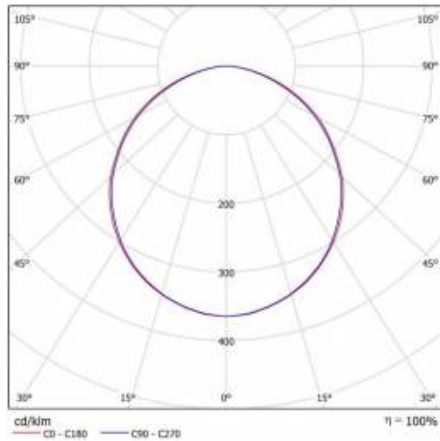

PROXIMA SMD LED 24W BIAŁY AW 1H 3000K

PODROBNÁ PRODUKTOVÁ KARTA

TABULKA TECHNICKÝCH PARAMETRŮ

Zdroj světla:	LED modul	Odolnost proti nárazu:	IK10
Nominální výkon [W]:	24	Stupeň těsnosti:	IP65/54
Jmenovitý výkon svítidla [W]:	29	Montážní verze:	povrchová montáž
Jmenovité napájecí napětí [V]:	220-240	Provozní teplota [°C]:	od 0 do +35
Frekvence [Hz]:	50-60	Nouzový modul - provozní doba [h]:	1
Světelný tok svítidla [lm]:	2150	Čistá hmotnost [kg]:	1.700
Světelná účinnost svítidla [lm/W]:	74	Záruka [roky]:	2 / 0.5 (baterie)
Energetická třída:	F	Certifikát CE:	387/2023
Třída ochrany:	I	Index:	546068
Teplota barvy [K]:	3000	EAN:	5905963546068
Index podání barev (Ra):	>80	Typ kategorie:	plafondy
Účinnost:	0.90	Produktová řada:	produktová řada: standard
Úhel osvětlení [°]:	120	Životnost LED L70B50 [h]:	110000
Materiál difuzoru:	PC	Životnost LED L80B20 [h]:	72000
Typ difuzoru:	OPÁL	Životnost LED L90B10 [h]:	36000
Materiál karoserie:	PP	Manuál:	Download PDF
Barva těla:	bílý	Atest PZH:	HK/K/0389/01/2017
Rozměry (V/Š/H/V) [mm]:	ø390/95		

SVĚTELNÁ KŘIVKA

Datum vytvoření karty: 06 červenec 2023

Výrobce si vyhrazuje právo na změny v průběhu zdokonalování výrobku a na konstrukční změny nebo modernizaci prezentovaného výrobku. Svítidlo splňuje požadavky směrnice EU ROHS 2001/65/EU. Produktový list není obchodní nabídkou. *Tolerance parametrů je +/- 10%.

Tento produkt podléhá pravidlům recyklace elektrické a elektronické zařízení

Certifikát CE - č.: 387/2023

Lena Lighting S.A.
ul. Kórnicka 52, 63-000 Środa Wielkopolska
tel. +48 61 28 60 333 (Pn-Pt, 8-16), e-mail: hello@lenalighting.pl, www.lenalighting.pl