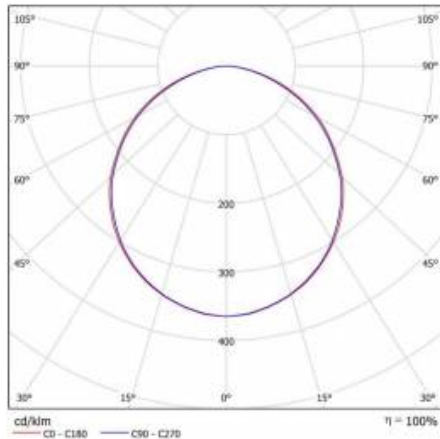

PROXIMA SMD LED 24W BIAŁA 6000K

PODROBNÁ PRODUKTOVÁ KARTA

TABULKA TECHNICKÝCH PARAMETRŮ

Zdroj světla:	LED modul	Rozměry (V/Š/H/V) [mm]:	ø390/95
Nominální výkon [W]:	24	Odolnost proti nárazu:	IK10
Jmenovitý výkon svítidla [W]:	29	Stupeň těsnosti:	IP65/54
Jmenovité napájecí napětí [V]:	220-240	Montážní verze:	povrchová montáž
Frekvence [Hz]:	50-60	Provozní teplota [°C]:	od -20 do +35
Světelný tok svítidla [lm]:	2300	Čistá hmotnost [kg]:	1.400
Světelná účinnost svítidla [lm/W]:	79	Záruka [roky]:	5
Energetická třída:	F	Certifikát CE:	387/2023
Třída ochrany:	I	Index:	546495/PA
Teplota barvy [K]:	6000	EAN:	5905963546495/PA
Index podání barev (Ra):	>80	Typ kategorie:	plafondy
Účinnost:	0.90	Produktová řada:	produktová řada: standard
Úhel osvětlení [°]:	120	Životnost LED L70B50 [h]:	110000
Materiál difuzoru:	PC	Životnost LED L80B20 [h]:	72000
Typ difuzoru:	OPÁL	Životnost LED L90B10 [h] [h]:	36000
Materiál karoserie:	PP	Manuál:	Download PDF
Barva těla:	bílý	Atest PZH:	HK/K/0389/01/2017

SVĚTELNÁ KŘIVKA

Datum vytvoření karty: 06 červenec 2023

Výrobce si vyhrazuje právo na změny v průběhu zdokonalování výrobku a na konstrukční změny nebo modernizaci prezentovaného výrobku. Svítidlo splňuje požadavky směrnice EU ROHS 2001/65/EU. Produktový list není obchodní nabídkou. *Tolerance parametrů je +/- 10%.

Tento produkt podléhá pravidlům recyklace elektrické a elektronické zařízení

Certifikát CE - č.: 387/2023

Lena Lighting S.A.
ul. Kórnicka 52, 63-000 Środa Wielkopolska
tel. +48 61 28 60 333 (Pn-Pt, 8-16), e-mail: hello@lenalighting.pl, www.lenalighting.pl